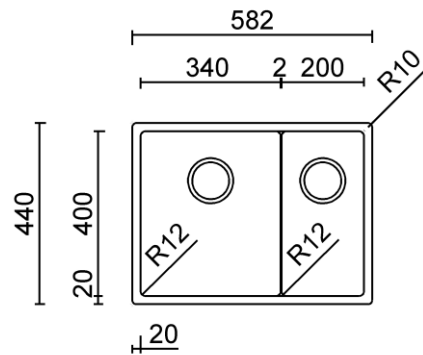

TASCA

ICON 58 L

Materiale	AISI 304 18/10
Material	
Spessore	1 mm regolare
Thickness	1 mm regular
Finitura	Satinplus
Finish	
Base	70 cm
Cabinet	
Dim. esterne	582x440 mm
Ext. dim.	
Dim. vasca	340x400 / 200x400 mm
Bowl dim.	
Raggio	12 mm
Radius	
Altezza	170 mm
Height	
Troppopieno	Integrato
Overflow	Integrated
Piletta	Ø 114 mm Inox satinata
Waste	Ø 114 mm satin s.steel
Sifone	incluso
Siphon	Included
Installazione	Tripla (sopra - filo - sottotop)
Installation	Triple (top - flush - undermount)
Dim. imballo	64x50x25 cm
Packaging dim.	
Peso	8,5 kg
Weight	
Codice	IC58FL
Code	

SCHEMI DI INCASSO / CUT-OUT SIZES

SOTTOTOP
Undermount

FILOTOP
Flushmount

SOPRATOP
Topmount

valido per installazione FILOTOP e SOPRATOP /
valid for FLUSHMOUNT and TOPMOUNT installation

intaglio per troppopieno solo per top >20 mm
recess for housing the overflow only for top >20 mm