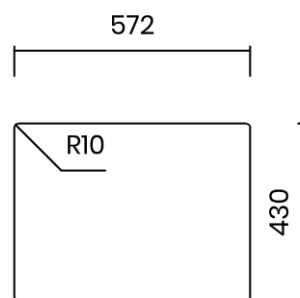

TASCA

ICON 58 L

Materiale	AISI 304 18/10
Material	
Spessore	1 mm regolare
Thickness	1 mm regular
Finitura	Satinplus
Finish	
Base	70 cm
Cabinet	
Dim. esterne	582x440 mm
Ext. dim.	
Dim. vasca	340x400 / 200x400 mm
Bowl dim.	
Raggio	12 mm
Radius	
Altezza	170 mm
Height	
Troppopieno	Integrato
Overflow	Integrated
Piletta	Ø 114 mm Inox satinata
Waste	Ø 114 mm satin s.steel
Sifone	incluso
Siphon	Included
Installazione	Tripla (sopra - filo - sottotop)
Installation	Triple (top - flush - undermount)
Dim. imballo	64x50x25 cm
Packaging dim.	
Peso	8,5 kg
Weight	
Codice	IC58FL
Code	

SCHEMI DI INCASSO / CUT-OUT SIZES

SOTTOTOP
Undermount

FILOTOP
Flushmount

SOPRATOP
Topmount

valido per installazione FILOTOP e SOPRATOP /
valid for FLUSHMOUNT and TOPMOUNT installation

intaglio per troppopieno solo per top >20 mm
recess for housing the overflow only for top >20 mm