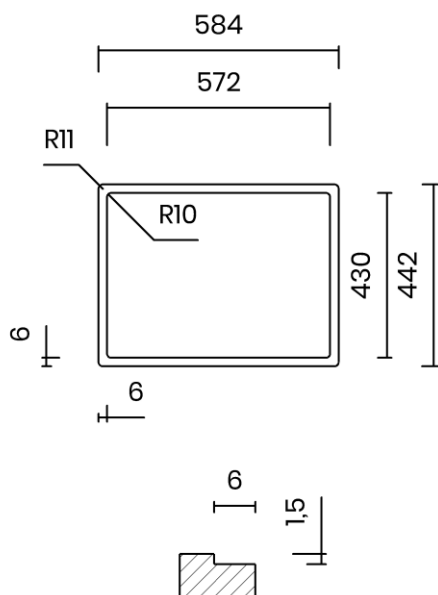

TASCA

ICON 58 L

Materiale	AISI 304 18/10
Material	
Spessore	1 mm regolare
Thickness	1 mm regular
Finitura	Satinplus
Finish	
Base	70 cm
Cabinet	
Dim. esterne	582x440 mm
Ext. dim.	
Dim. vasca	340x400 / 200x400 mm
Bowl dim.	
Raggio	12 mm
Radius	
Altezza	170 mm
Height	
Troppopieno	Integrato
Overflow	Integrated
Piletta	Ø 114 mm Inox satinata
Waste	Ø 114 mm satin s.steel
Sifone	incluso
Siphon	Included
Installazione	Tripla (sopra - filo - sottotop)
Installation	Triple (top - flush - undermount)
Dim. imballo	64x50x25 cm
Packaging dim.	
Peso	8,5 kg
Weight	
Codice	IC58FL
Code	

SCHEMI DI INCASSO / CUT-OUT SIZES

SOTTOTOP
Undermount

FILOTOP
Flushmount

SOPRATOP
Topmount

valido per installazione FILOTOP e SOPRATOP /
valid for FLUSHMOUNT and TOPMOUNT installation

intaglio per troppopieno solo per top >20 mm
recess for housing the overflow only for top >20 mm