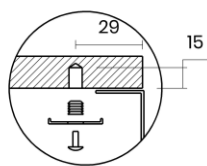

TASCA

ICON 58 L

Materiale	AISI 304 18/10
Material	
Spessore	1 mm regolare
Thickness	1 mm regular
Finitura	Satinplus
Finish	
Base	70 cm
Cabinet	
Dim. esterne	582x440 mm
Ext. dim.	
Dim. vasca	340x400 / 200x400 mm
Bowl dim.	
Raggio	12 mm
Radius	
Altezza	170 mm
Height	
Troppopieno	Integrato
Overflow	Integrated
Piletta	Ø 114 mm Inox satinata
Waste	Ø 114 mm satin s.steel
Sifone	incluso
Siphon	Included
Installazione	Tripla (sopra - filo - sottotop)
Installation	Triple (top - flush - undermount)
Dim. imballo	64x50x25 cm
Packaging dim.	
Peso	8,5 kg
Weight	
Codice	IC58FL
Code	

SCHEMI DI INCASSO / CUT-OUT SIZES

SOTTOTOP
Undermount

FILOTOP
Flushmount

SOPRATOP
Topmount

valido per installazione FILOTOP e SOPRATOP /
valid for FLUSHMOUNT and TOPMOUNT installation

intaglio per troppopieno solo per top >20 mm
recess for housing the overflow only for top >20 mm