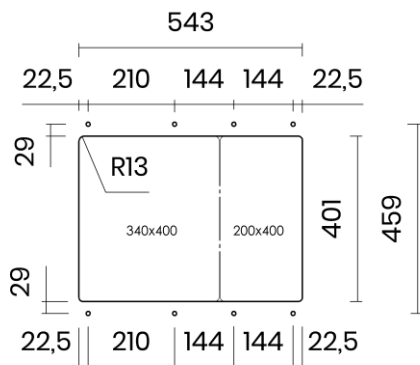

TASCA

ICON 58 L

Materiale	AISI 304 18/10
Material	
Spessore	1 mm regolare
Thickness	1 mm regular
Finitura	Satinplus
Finish	
Base	70 cm
Cabinet	
Dim. esterne	582x440 mm
Ext. dim.	
Dim. vasca	340x400 / 200x400 mm
Bowl dim.	
Raggio	12 mm
Radius	
Altezza	170 mm
Height	
Troppopieno	Integrato
Overflow	Integrated
Piletta	Ø 114 mm Inox satinata
Waste	Ø 114 mm satin s.steel
Sifone	incluso
Siphon	Included
Installazione	Tripla (sopra - filo - sottotop)
Installation	Triple (top - flush - undermount)
Dim. imballo	64x50x25 cm
Packaging dim.	
Peso	8,5 kg
Weight	
Codice	IC58FL
Code	

SCHEMI DI INCASSO / CUT-OUT SIZES

SOTTOTOP
Undermount

FILOTOP
Flushmount

SOPRATOP
Topmount

valido per installazione FILOTOP e SOPRATOP /
valid for FLUSHMOUNT and TOPMOUNT installation

intaglio per troppopieno solo per top >20 mm
recess for housing the overflow only for top >20 mm