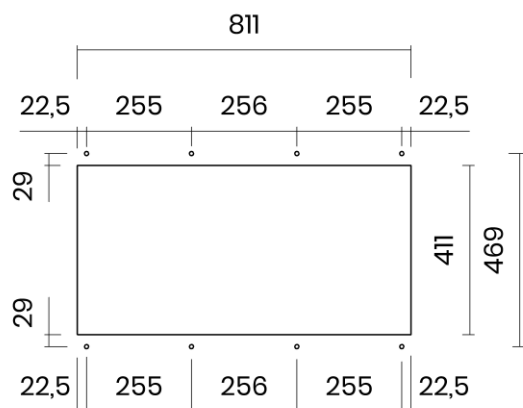

## HARMONY 85

Materiale	AISI 304 18/10
Material	
Spessore	1 mm regolare
Thickness	1 mm regular
Finitura	Satinplus
Finish	
Base	90 cm
Cabinet	
Dim. esterne	850x450 mm
Ext. dim.	
Dim. vasca	762x362 mm
Bowl dim.	
Raggio	0 mm
Radius	
Altezza	210 mm
Height	
Troppopieno	Perimetrale
Overflow	Rectangular
Piletta	Ø 114 mm Inox satinata
Waste	Ø 114 mm satin s.steel
Sifone	incluso
Siphon	Included
Installazione	Doppia (sopra - sotto)
Installation	Double (top - undermount)
Dim. imballo	93x57x30 cm
Packaging dim.	
Peso	14,5 kg
Weight	
Codice	HA85F
Code	

## SCHEMI DI INCASSO / CUT-OUT SIZES

**SOTTOTOP**  
Undermount

**SOPRATOP**  
Topmount