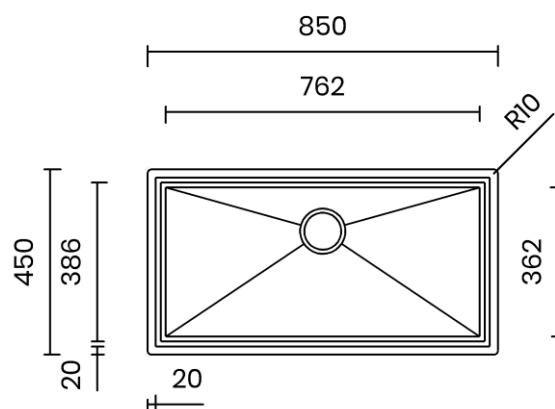

## HARMONY 85

Materiale	AISI 304 18/10
Material	
Spessore	1 mm regolare
Thickness	1 mm regular
Finitura	Satinplus
Finish	
Base	90 cm
Cabinet	
Dim. esterne	850x450 mm
Ext. dim.	
Dim. vasca	762x362 mm
Bowl dim.	
Raggio	0 mm
Radius	
Altezza	210 mm
Height	
Troppopieno	Perimetrale
Overflow	Rectangular
Piletta	Ø 114 mm Inox satinata
Waste	Ø 114 mm satin s.steel
Sifone	incluso
Siphon	Included
Installazione	Doppia (sopra - sotto)
Installation	Double (top - undermount)
Dim. imballo	93x57x30 cm
Packaging dim.	
Peso	14,5 kg
Weight	
Codice	HA85F
Code	

## SCHEMI DI INCASSO / CUT-OUT SIZES

**SOTTOTOP**  
Undermount

**SOPRATOP**  
Topmount