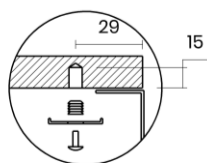

## HARMONY 85

Materiale	AISI 304 18/10
Material	
Spessore	1 mm regolare
Thickness	1 mm regular
Finitura	Satinplus
Finish	
Base	90 cm
Cabinet	
Dim. esterne	850x450 mm
Ext. dim.	
Dim. vasca	762x362 mm
Bowl dim.	
Raggio	0 mm
Radius	
Altezza	210 mm
Height	
Troppopieno	Perimetrale
Overflow	Rectangular
Piletta	Ø 114 mm Inox satinata
Waste	Ø 114 mm satin s.steel
Sifone	incluso
Siphon	Included
Installazione	Doppia (sopra - sotto)
Installation	Double (top - undermount)
Dim. imballo	93x57x30 cm
Packaging dim.	
Peso	14,5 kg
Weight	
Codice	HA85F
Code	

## SCHEMI DI INCASSO / CUT-OUT SIZES

**SOTTOTOP**  
Undermount

**SOPRATOP**  
Topmount