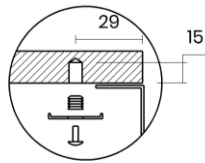

TASCA

HARMONY 70

Materiale	AISI 304 18/10
Material	
Spessore	1 mm regolare
Thickness	1 mm regular
Finitura	Satinplus
Finish	
Base	75 cm
Cabinet	
Dim. esterne	700x450 mm
Ext. dim.	
Dim. vasca	612x362 mm
Bowl dim.	
Raggio	0 mm
Radius	
Altezza	210 mm
Height	
Troppopieno	Perimetrale
Overflow	Rectangular
Piletta	Ø 114 mm Inox satinata
Waste	Ø 114 mm satin s.steel
Sifone	incluso
Siphon	Included
Installazione	Doppia (sopra - sotto)
Installation	Double (top - undermount)
Dim. imballo	77x57x29 cm
Packaging dim.	
Peso	12,2 kg
Weight	
Codice	HA70F
Code	

SCHEMI DI INCASSO / CUT-OUT SIZES

SOTTOTOP
Undermount

SOPRATOP
Topmount