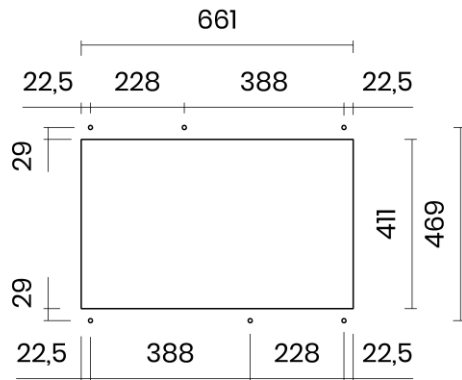

TASCA

HARMONY 70

Materiale	AISI 304 18/10
Material	
Spessore	1 mm regolare
Thickness	1 mm regular
Finitura	Satinplus
Finish	
Base	75 cm
Cabinet	
Dim. esterne	700x450 mm
Ext. dim.	
Dim. vasca	612x362 mm
Bowl dim.	
Raggio	0 mm
Radius	
Altezza	210 mm
Height	
Troppopieno	Perimetrale
Overflow	Rectangular
Piletta	Ø 114 mm Inox satinata
Waste	Ø 114 mm satin s.steel
Sifone	incluso
Siphon	Included
Installazione	Doppia (sopra - sotto)
Installation	Double (top - undermount)
Dim. imballo	77x57x29 cm
Packaging dim.	
Peso	12,2 kg
Weight	
Codice	HA70F
Code	

SCHEMI DI INCASSO / CUT-OUT SIZES

SOTTOTOP
Undermount

SOPRATOP
Topmount