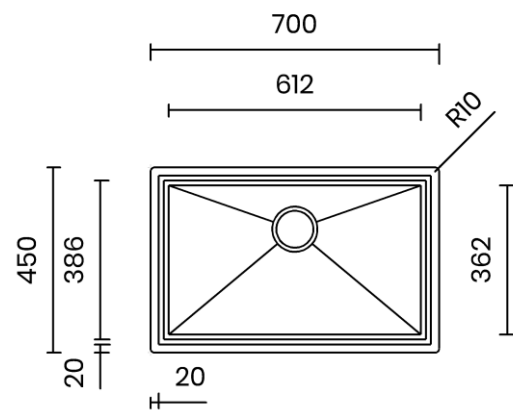

TASCA

HARMONY 70

Materiale	AISI 304 18/10
Material	
Spessore	1 mm regolare
Thickness	1 mm regular
Finitura	Satinplus
Finish	
Base	75 cm
Cabinet	
Dim. esterne	700x450 mm
Ext. dim.	
Dim. vasca	612x362 mm
Bowl dim.	
Raggio	0 mm
Radius	
Altezza	210 mm
Height	
Troppopieno	Perimetrale
Overflow	Rectangular
Piletta	Ø 114 mm Inox satinata
Waste	Ø 114 mm satin s.steel
Sifone	incluso
Siphon	Included
Installazione	Doppia (sopra - sotto)
Installation	Double (top - undermount)
Dim. imballo	77x57x29 cm
Packaging dim.	
Peso	12,2 kg
Weight	
Codice	HA70F
Code	

SCHEMI DI INCASSO / CUT-OUT SIZES

SOTTOTOP
Undermount

SOPRATOP
Topmount