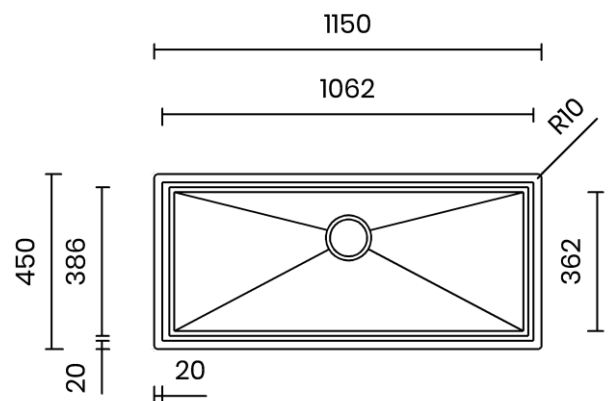

## HARMONY 115

Materiale	AISI 304 18/10
Material	
Spessore	1 mm regolare
Thickness	1 mm regular
Finitura	Satinplus
Finish	
Base	120 cm
Cabinet	
Dim. esterne	1150x450 mm
Ext. dim.	
Dim. vasca	1062x362 mm
Bowl dim.	
Raggio	0 mm
Radius	
Altezza	210 mm
Height	
Troppopieno	Perimetrale
Overflow	Rectangular
Piletta	Ø 114 mm Inox satinata
Waste	Ø 114 mm satin s.steel
Sifone	incluso
Siphon	Included
Installazione	Doppia (sopra - sotto)
Installation	Double (top - undermount)
Dim. imballo	123x57x30 cm
Packaging dim.	
Peso	16,4 kg
Weight	
Codice	HA115F
Code	

## SCHEMI DI INCASSO / CUT-OUT SIZES

**SOTTOTOP**  
Undermount

**SOPRATOP**  
Topmount