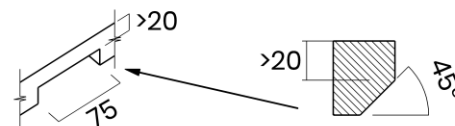

TASCA

CANOVA 86 R

Materiale	AISI 304 18/10
Material	
Spessore	1 mm regolare
Thickness	1 mm regular
Finitura	Satinplus
Finish	
Base	90 cm sopra/filotop
Cabinet	100 cm sottotop
Dim. esterne	865X440 mm
Ext. dim.	
Dim. vasca	300x400 / 500x400 mm
Bowl dim.	
Raggio	12 mm
Radius	
Altezza	200 mm
Height	
Troppopieno	Integrato
Overflow	Integrated
Piletta	Ø 114 mm Inox satinata
Waste	Ø 114 mm satin s.steel
Sifone	incluso
Siphon	Included
Installazione	Tripla (sopra - filo - sotto)
Installation	Triple (top - flush - undermount)
Dim. imballo	93x50x25 cm
Packaging dim.	
Peso	13 kg
Weight	
Codice	CB86FR
Code	

SCHEMI DI INCASSO / CUT-OUT SIZES

SOTTOTOP
Undermount

SOPRATOP
Topmount

valido per installazione FILOTOP e SOPRATOP /
valid for FLUSHMOUNT and TOPMOUNT installation

intaglio per troppopieno solo per top >20 mm
recess for housing the overflow only for top >20 mm