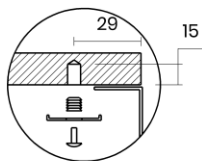

TASCA

CANOVA 86 R

Materiale	AISI 304 18/10
Material	
Spessore	1 mm regolare
Thickness	1 mm regular
Finitura	Satinplus
Finish	
Base	90 cm sopra/filotop
Cabinet	100 cm sottotop
Dim. esterne	865X440 mm
Ext. dim.	
Dim. vasca	300x400 / 500x400 mm
Bowl dim.	
Raggio	12 mm
Radius	
Altezza	200 mm
Height	
Troppopieno	Integrato
Overflow	Integrated
Piletta	Ø 114 mm Inox satinata
Waste	Ø 114 mm satin s.steel
Sifone	incluso
Siphon	Included
Installazione	Tripla (sopra - filo - sotto)
Installation	Triple (top - flush - undermount)
Dim. imballo	93x50x25 cm
Packaging dim.	
Peso	13 kg
Weight	
Codice	CB86FR
Code	

SCHEMI DI INCASSO / CUT-OUT SIZES

SOTTOTOP
Undermount

SOPRATOP
Topmount

valido per installazione FILOTOP e SOPRATOP /
valid for FLUSHMOUNT and TOPMOUNT installation

intaglio per troppopieno solo per top >20 mm
recess for housing the overflow only for top >20 mm