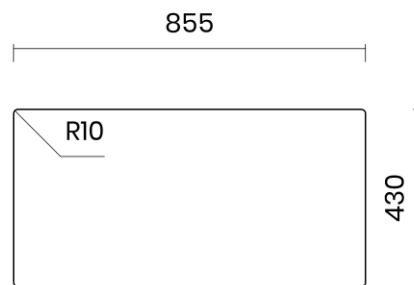

TASCA

CANOVA 86 R

Materiale	AISI 304 18/10
Material	
Spessore	1 mm regolare
Thickness	1 mm regular
Finitura	Satinplus
Finish	
Base	90 cm sopra/filotop
Cabinet	100 cm sottotop
Dim. esterne	865X440 mm
Ext. dim.	
Dim. vasca	300x400 / 500x400 mm
Bowl dim.	
Raggio	12 mm
Radius	
Altezza	200 mm
Height	
Troppopieno	Integrato
Overflow	Integrated
Piletta	Ø 114 mm Inox satinata
Waste	Ø 114 mm satin s.steel
Sifone	incluso
Siphon	Included
Installazione	Tripla (sopra - filo - sotto)
Installation	Triple (top - flush - undermount)
Dim. imballo	93x50x25 cm
Packaging dim.	
Peso	13 kg
Weight	
Codice	CB86FR
Code	

SCHEMI DI INCASSO / CUT-OUT SIZES

SOTTOTOP
Undermount

SOPRATOP
Topmount

valido per installazione FILOTOP e SOPRATOP /
valid for FLUSHMOUNT and TOPMOUNT installation

intaglio per troppopieno solo per top >20 mm
recess for housing the overflow only for top >20 mm