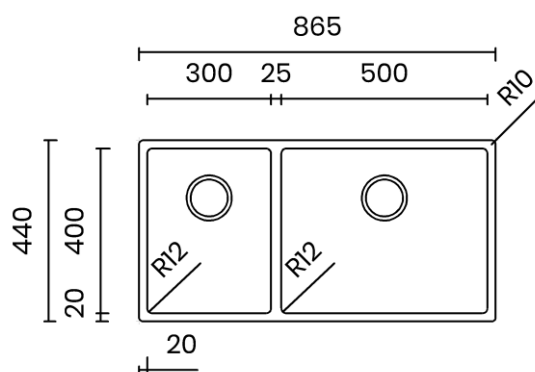

TASCA

CANOVA 86 R

Materiale	AISI 304 18/10
Material	
Spessore	1 mm regolare
Thickness	1 mm regular
Finitura	Satinplus
Finish	
Base	90 cm sopra/filotop
Cabinet	100 cm sottotop
Dim. esterne	865X440 mm
Ext. dim.	
Dim. vasca	300x400 / 500x400 mm
Bowl dim.	
Raggio	12 mm
Radius	
Altezza	200 mm
Height	
Troppopieno	Integrato
Overflow	Integrated
Piletta	Ø 114 mm Inox satinata
Waste	Ø 114 mm satin s.steel
Sifone	incluso
Siphon	Included
Installazione	Tripla (sopra - filo - sotto)
Installation	Triple (top - flush - undermount)
Dim. imballo	93x50x25 cm
Packaging dim.	
Peso	13 kg
Weight	
Codice	CB86FR
Code	

SCHEMI DI INCASSO / CUT-OUT SIZES

SOTTOTOP
Undermount

SOPRATOP
Topmount

valido per installazione FILOTOP e SOPRATOP /
valid for FLUSHMOUNT and TOPMOUNT installation

intaglio per troppopieno solo per top >20 mm
recess for housing the overflow only for top >20 mm