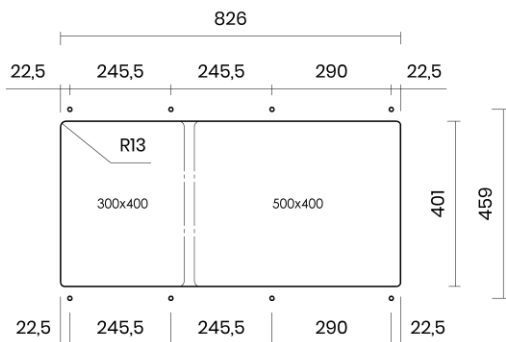

TASCA

CANOVA 86 R

Materiale	AISI 304 18/10
Material	
Spessore	1 mm regolare
Thickness	1 mm regular
Finitura	Satinplus
Finish	
Base	90 cm sopra/filotop
Cabinet	100 cm sottotop
Dim. esterne	865X440 mm
Ext. dim.	
Dim. vasca	300x400 / 500x400 mm
Bowl dim.	
Raggio	12 mm
Radius	
Altezza	200 mm
Height	
Troppopieno	Integrato
Overflow	Integrated
Piletta	Ø 114 mm Inox satinata
Waste	Ø 114 mm satin s.steel
Sifone	incluso
Siphon	Included
Installazione	Tripla (sopra - filo - sotto)
Installation	Triple (top - flush - undermount)
Dim. imballo	93x50x25 cm
Packaging dim.	
Peso	13 kg
Weight	
Codice	CB86FR
Code	

SCHEMI DI INCASSO / CUT-OUT SIZES

SOTTOTOP
Undermount

SOPRATOP
Topmount

valido per installazione FILOTOP e SOPRATOP /
valid for FLUSHMOUNT and TOPMOUNT installation

intaglio per troppopieno solo per top >20 mm
recess for housing the overflow only for top >20 mm