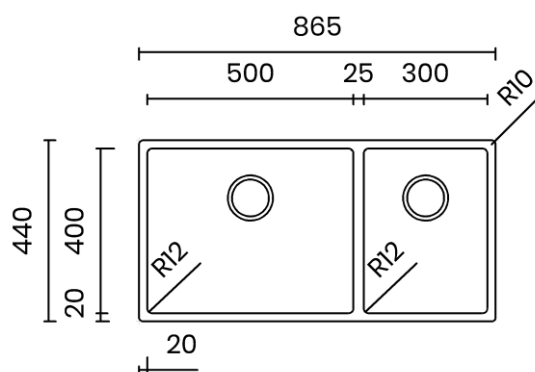

## CANOVA 86 L

Materiale	AISI 304 18/10
Material	
Spessore	1 mm regolare
Thickness	1 mm regular
Finitura	Satinplus
Finish	
Base	90 cm sopra/filotop
Cabinet	100 cm sottotop
Dim. esterne	865X440 mm
Ext. dim.	
Dim. vasca	500x400 / 300x400 mm
Bowl dim.	
Raggio	12 mm
Radius	
Altezza	200 mm
Height	
Troppopieno	Integrato
Overflow	Integrated
Piletta	Ø 114 mm Inox satinata
Waste	Ø 114 mm satin s.steel
Sifone	incluso
Siphon	Included
Installazione	Tripla (sopra - filo - sotto)
Installation	Triple (top - flush - undermount)
Dim. imballo	93x50x25 cm
Packaging dim.	
Peso	13 kg
Weight	
Codice	CB86FL
Code	

## SCHEMI DI INCASSO / CUT-OUT SIZES