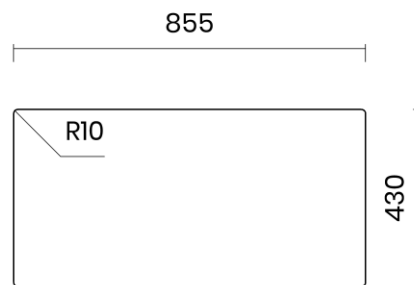

SOPRATOP Topmount