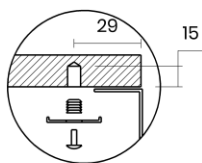

SCHEMI DI INCASSO / CUT-OUT SIZES

SOTTOTOP Undermount