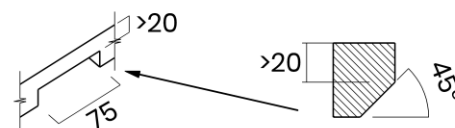

valido per installazione FILOTOP e SOPRATOP /
valid for FLUSHMOUNT and TOPMOUNT installation