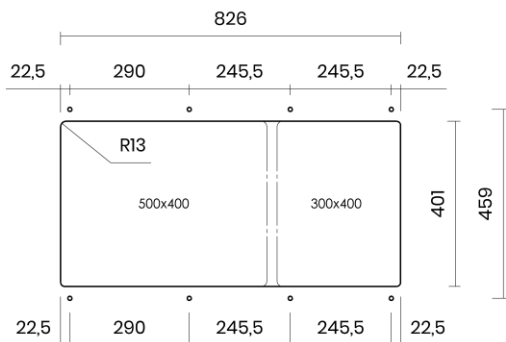

SCHEMI DI INCASSO / CUT-OUT SIZES

SOTTOTOP Undermount