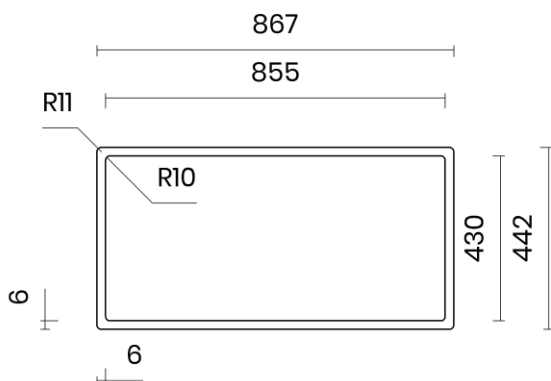

TASCA

PURA 86 2V

Materiale	AISI 304 18/10
Material	
Spessore	1 mm regolare
Thickness	1 mm regular
Finitura	Satinplus
Finish	
Base	90 cm sopra/filotop
Cabinet	100 cm sottotop
Dim. esterne	865X440 mm
Ext. dim.	
Dim. vasca	2X 400X400 mm
Bowl dim.	
Raggio	12 mm
Radius	
Altezza	200 mm
Height	
Troppopieno	Integrato
Overflow	Integrated
Piletta	Ø 114 mm Inox satinata integrata
Waste	Ø 114 mm satin s.steel integrated
Sifone	incluso
Siphon	Included
Installazione	Tripla (sopra - filo - sotto)
Installation	Triple (top - flush - undermount)
Dim. imballo	93x50x30 cm
Packaging dim.	
Peso	13 kg
Weight	
Codice	CB86FI
Code	

SCHEMI DI INCASSO / CUT-OUT SIZES

SOTTOTOP
Undermount

FILOTOP
Flushmount

SOPRATOP
Topmount

valido per installazioni FILOTOP e SOPRATOP /
valid for FLUSHMOUNT and TOPMOUNT installation

intaglio per troppopieno solo per top >20 mm
recess for housing the overflow only for top >20 mm