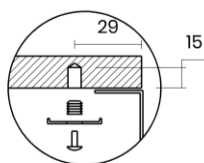

TASCA

PURA 86 2V

Materiale	AISI 304 18/10
Material	
Spessore	1 mm regolare
Thickness	1 mm regular
Finitura	Satinplus
Finish	
Base	90 cm sopra/filotop
Cabinet	100 cm sottotop
Dim. esterne	865X440 mm
Ext. dim.	
Dim. vasca	2X 400X400 mm
Bowl dim.	
Raggio	12 mm
Radius	
Altezza	200 mm
Height	
Troppopieno	Integrato
Overflow	Integrated
Piletta	Ø 114 mm Inox satinata integrata
Waste	Ø 114 mm satin s.steel integrated
Sifone	incluso
Siphon	Included
Installazione	Tripla (sopra - filo - sotto)
Installation	Triple (top - flush - undermount)
Dim. imballo	93x50x30 cm
Packaging dim.	
Peso	13 kg
Weight	
Codice	CB86FI
Code	

SCHEMI DI INCASSO / CUT-OUT SIZES

SOTTOTOP
Undermount

FILOTOP
Flushmount

SOPRATOP
Topmount

valido per installazioni FILOTOP e SOPRATOP /
valid for FLUSHMOUNT and TOPMOUNT installation

intaglio per troppopieno solo per top >20 mm
recess for housing the overflow only for top >20 mm