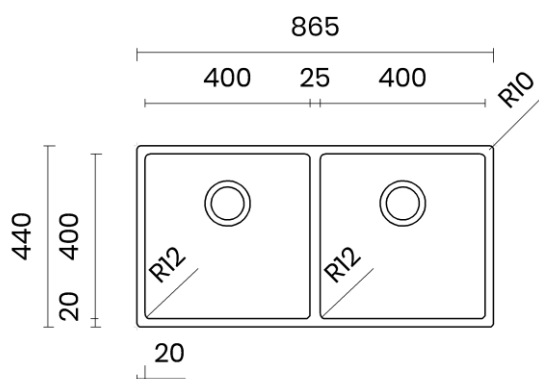

TASCA

PURA 86 2V

Materiale	AISI 304 18/10
Material	
Spessore	1 mm regolare
Thickness	1 mm regular
Finitura	Satinplus
Finish	
Base	90 cm sopra/filotop
Cabinet	100 cm sottotop
Dim. esterne	865X440 mm
Ext. dim.	
Dim. vasca	2X 400X400 mm
Bowl dim.	
Raggio	12 mm
Radius	
Altezza	200 mm
Height	
Troppopieno	Integrato
Overflow	Integrated
Piletta	Ø 114 mm Inox satinata integrata
Waste	Ø 114 mm satin s.steel integrated
Sifone	incluso
Siphon	Included
Installazione	Tripla (sopra - filo - sotto)
Installation	Triple (top - flush - undermount)
Dim. imballo	93x50x30 cm
Packaging dim.	
Peso	13 kg
Weight	
Codice	CB86FI
Code	

SCHEMI DI INCASSO / CUT-OUT SIZES

SOTTOTOP
Undermount

FILOTOP
Flushmount

SOPRATOP
Topmount

valido per installazioni FILOTOP e SOPRATOP /
valid for FLUSHMOUNT and TOPMOUNT installation

intaglio per troppopieno solo per top >20 mm
recess for housing the overflow only for top >20 mm