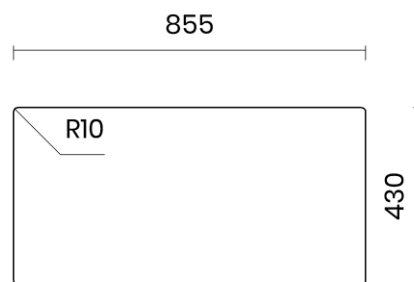

TASCA

PURA 86 2V

Materiale	AISI 304 18/10
Material	
Spessore	1 mm regolare
Thickness	1 mm regular
Finitura	Satinplus
Finish	
Base	90 cm sopra/filotop
Cabinet	100 cm sottotop
Dim. esterne	865X440 mm
Ext. dim.	
Dim. vasca	2X 400X400 mm
Bowl dim.	
Raggio	12 mm
Radius	
Altezza	200 mm
Height	
Troppopieno	Integrato
Overflow	Integrated
Piletta	Ø 114 mm Inox satinata integrata
Waste	Ø 114 mm satin s.steel integrated
Sifone	incluso
Siphon	Included
Installazione	Tripla (sopra - filo - sotto)
Installation	Triple (top - flush - undermount)
Dim. imballo	93x50x30 cm
Packaging dim.	
Peso	13 kg
Weight	
Codice	CB86FI
Code	

SCHEMI DI INCASSO / CUT-OUT SIZES

SOTTOTOP
Undermount

FILOTOP
Flushmount

SOPRATOP
Topmount

valido per installazioni FILOTOP e SOPRATOP /
valid for FLUSHMOUNT and TOPMOUNT installation

intaglio per troppopieno solo per top >20 mm
recess for housing the overflow only for top >20 mm