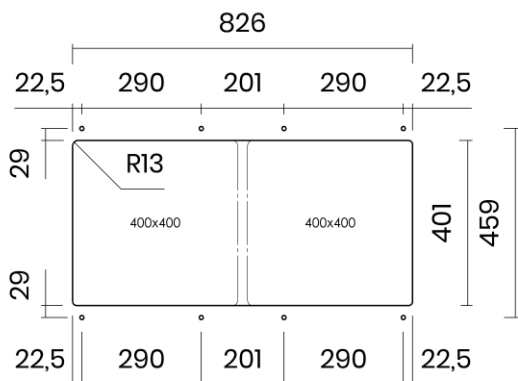

TASCA

PURA 86 2V

Materiale	AISI 304 18/10
Material	
Spessore	1 mm regolare
Thickness	1 mm regular
Finitura	Satinplus
Finish	
Base	90 cm sopra/filotop
Cabinet	100 cm sottotop
Dim. esterne	865X440 mm
Ext. dim.	
Dim. vasca	2X 400X400 mm
Bowl dim.	
Raggio	12 mm
Radius	
Altezza	200 mm
Height	
Troppopieno	Integrato
Overflow	Integrated
Piletta	Ø 114 mm Inox satinata integrata
Waste	Ø 114 mm satin s.steel integrated
Sifone	incluso
Siphon	Included
Installazione	Tripla (sopra - filo - sotto)
Installation	Triple (top - flush - undermount)
Dim. imballo	93x50x30 cm
Packaging dim.	
Peso	13 kg
Weight	
Codice	CB86FI
Code	

SCHEMI DI INCASSO / CUT-OUT SIZES

SOTTOTOP
Undermount

FILOTOP
Flushmount

SOPRATOP
Topmount

valido per installazioni FILOTOP e SOPRATOP /
valid for FLUSHMOUNT and TOPMOUNT installation

intaglio per troppopieno solo per top >20 mm
recess for housing the overflow only for top >20 mm