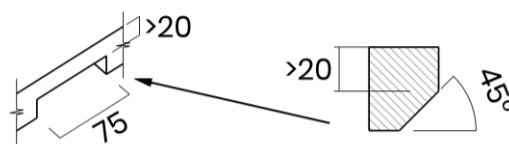

TASCA

PURA 86 2V

Materiale	AISI 304 18/10
Material	
Spessore	1 mm regolare
Thickness	1 mm regular
Finitura	Satinplus
Finish	
Base	90 cm sopra/filotop
Cabinet	100 cm sottotop
Dim. esterne	865X440 mm
Ext. dim.	
Dim. vasca	2X 400X400 mm
Bowl dim.	
Raggio	12 mm
Radius	
Altezza	200 mm
Height	
Troppopieno	Integrato
Overflow	Integrated
Piletta	Ø 114 mm Inox satinata integrata
Waste	Ø 114 mm satin s.steel integrated
Sifone	incluso
Siphon	Included
Installazione	Tripla (sopra - filo - sotto)
Installation	Triple (top - flush - undermount)
Dim. imballo	93x50x30 cm
Packaging dim.	
Peso	13 kg
Weight	
Codice	CB86FI
Code	

SCHEMI DI INCASSO / CUT-OUT SIZES

SOTTOTOP
Undermount

FILOTOP
Flushmount

SOPRATOP
Topmount

valido per installazioni FILOTOP e SOPRATOP /
valid for FLUSHMOUNT and TOPMOUNT installation

intaglio per troppopieno solo per top >20 mm
recess for housing the overflow only for top >20 mm