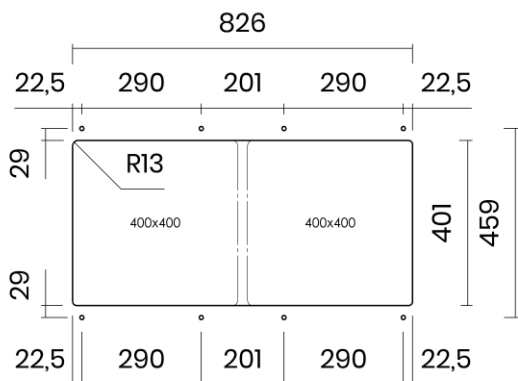

## CANOVA 86 2V

Materiale	AISI 304 18/10
Material	
Spessore	1 mm regolare
Thickness	1 mm regular
Finitura	Satinplus
Finish	
Base	90 cm sopra/filotop
Cabinet	100 cm sottotop
Dim. esterne	865X440 mm
Ext. dim.	
Dim. vasca	2X 400X400 mm
Bowl dim.	
Raggio	12 mm
Radius	
Altezza	200 mm
Height	
Troppopieno	Integrato
Overflow	Integrated
Piletta	Ø 114 mm Inox satinata
Waste	Ø 114 mm satin s.steel
Sifone	incluso
Siphon	Included
Installazione	Tripla (sopra - filo - sotto)
Installation	Triple (top - flush - undermount)
Dim. imballo	93x50x25 cm
Packaging dim.	
Peso	13 kg
Weight	
Codice	CB86F
Code	

## SCHEMI DI INCASSO / CUT-OUT SIZES

**SOTTOTOP**  
Undermount

**FILOTOP**  
Flushmount

**SOPRATOP**  
Topmount

valido per installazione FILOTOP e SOPRATOP /  
valid for FLUSHMOUNT and TOPMOUNT installation

intaglio per troppopieno solo per top >20 mm  
recess for housing the overflow only for top >20 mm