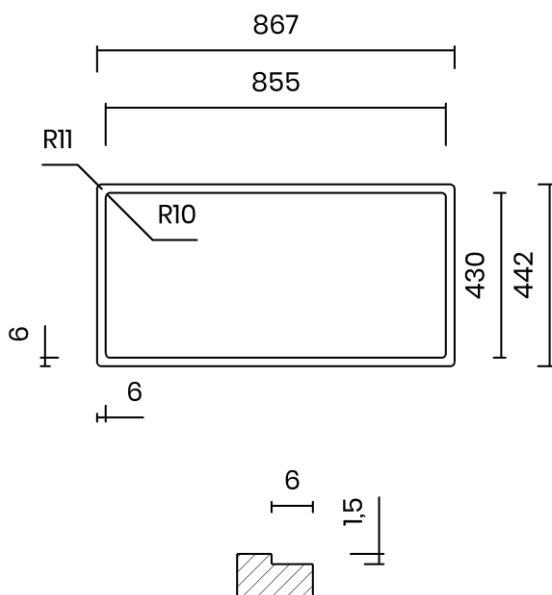

## CANOVA 86 2V

Materiale	AISI 304 18/10
Material	
Spessore	1 mm regolare
Thickness	1 mm regular
Finitura	Satinplus
Finish	
Base	90 cm sopra/filotop
Cabinet	100 cm sottotop
Dim. esterne	865X440 mm
Ext. dim.	
Dim. vasca	2X 400X400 mm
Bowl dim.	
Raggio	12 mm
Radius	
Altezza	200 mm
Height	
Troppopieno	Integrato
Overflow	Integrated
Piletta	Ø 114 mm Inox satinata
Waste	Ø 114 mm satin s.steel
Sifone	incluso
Siphon	Included
Installazione	Tripla (sopra - filo - sotto)
Installation	Triple (top - flush - undermount)
Dim. imballo	93x50x25 cm
Packaging dim.	
Peso	13 kg
Weight	
Codice	CB86F
Code	

## SCHEMI DI INCASSO / CUT-OUT SIZES

**SOTTOTOP**  
Undermount

**FILOTOP**  
Flushmount

**SOPRATOP**  
Topmount

valido per installazione FILOTOP e SOPRATOP /  
valid for FLUSHMOUNT and TOPMOUNT installation

intaglio per troppopieno solo per top >20 mm  
recess for housing the overflow only for top >20 mm