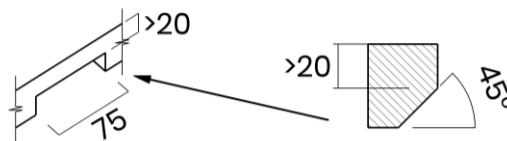

## CANOVA 86 2V

Materiale	AISI 304 18/10
Material	
Spessore	1 mm regolare
Thickness	1 mm regular
Finitura	Satinplus
Finish	
Base	90 cm sopra/filotop
Cabinet	100 cm sottotop
Dim. esterne	865X440 mm
Ext. dim.	
Dim. vasca	2X 400X400 mm
Bowl dim.	
Raggio	12 mm
Radius	
Altezza	200 mm
Height	
Troppopieno	Integrato
Overflow	Integrated
Piletta	Ø 114 mm Inox satinata
Waste	Ø 114 mm satin s.steel
Sifone	incluso
Siphon	Included
Installazione	Tripla (sopra - filo - sotto)
Installation	Triple (top - flush - undermount)
Dim. imballo	93x50x25 cm
Packaging dim.	
Peso	13 kg
Weight	
Codice	CB86F
Code	

## SCHEMI DI INCASSO / CUT-OUT SIZES

**SOTTOTOP**  
Undermount

**FILOTOP**  
Flushmount

**SOPRATOP**  
Topmount

valido per installazione FILOTOP e SOPRATOP /  
valid for FLUSHMOUNT and TOPMOUNT installation

intaglio per troppopieno solo per top >20 mm  
recess for housing the overflow only for top >20 mm