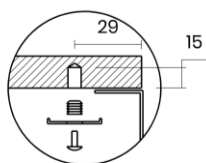

## CANOVA 86 2V

Materiale	AISI 304 18/10
Material	
Spessore	1 mm regolare
Thickness	1 mm regular
Finitura	Satinplus
Finish	
Base	90 cm sopra/filotop
Cabinet	100 cm sottotop
Dim. esterne	865X440 mm
Ext. dim.	
Dim. vasca	2X 400X400 mm
Bowl dim.	
Raggio	12 mm
Radius	
Altezza	200 mm
Height	
Troppopieno	Integrato
Overflow	Integrated
Piletta	Ø 114 mm Inox satinata
Waste	Ø 114 mm satin s.steel
Sifone	incluso
Siphon	Included
Installazione	Tripla (sopra - filo - sotto)
Installation	Triple (top - flush - undermount)
Dim. imballo	93x50x25 cm
Packaging dim.	
Peso	13 kg
Weight	
Codice	CB86F
Code	

## SCHEMI DI INCASSO / CUT-OUT SIZES

**SOTTOTOP**  
Undermount

**FILOTOP**  
Flushmount

**SOPRATOP**  
Topmount

valido per installazione FILOTOP e SOPRATOP /  
valid for FLUSHMOUNT and TOPMOUNT installation

intaglio per troppopieno solo per top >20 mm  
recess for housing the overflow only for top >20 mm