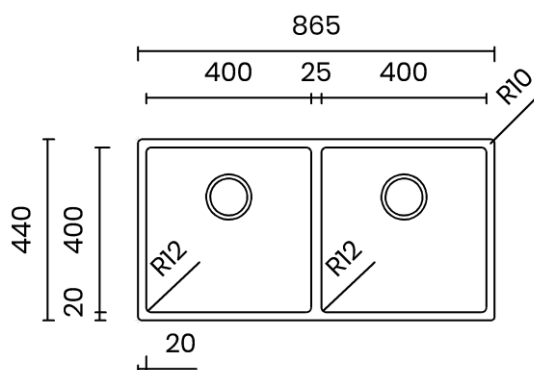

## CANOVA 86 2V

Materiale	AISI 304 18/10
Material	
Spessore	1 mm regolare
Thickness	1 mm regular
Finitura	Satinplus
Finish	
Base	90 cm sopra/filotop
Cabinet	100 cm sottotop
Dim. esterne	865X440 mm
Ext. dim.	
Dim. vasca	2X 400X400 mm
Bowl dim.	
Raggio	12 mm
Radius	
Altezza	200 mm
Height	
Troppopieno	Integrato
Overflow	Integrated
Piletta	Ø 114 mm Inox satinata
Waste	Ø 114 mm satin s.steel
Sifone	incluso
Siphon	Included
Installazione	Tripla (sopra - filo - sotto)
Installation	Triple (top - flush - undermount)
Dim. imballo	93x50x25 cm
Packaging dim.	
Peso	13 kg
Weight	
Codice	CB86F
Code	

## SCHEMI DI INCASSO / CUT-OUT SIZES

**SOTTOTOP**  
Undermount

**FILOTOP**  
Flushmount

**SOPRATOP**  
Topmount

valido per installazione FILOTOP e SOPRATOP /  
valid for FLUSHMOUNT and TOPMOUNT installation

intaglio per troppopieno solo per top >20 mm  
recess for housing the overflow only for top >20 mm