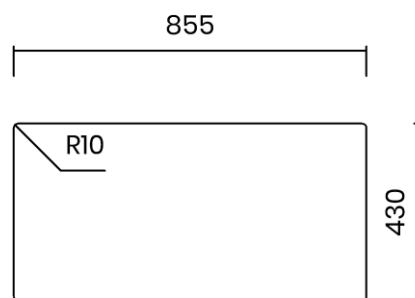

## CANOVA 86 2V

Materiale	AISI 304 18/10
Material	
Spessore	1 mm regolare
Thickness	1 mm regular
Finitura	Satinplus
Finish	
Base	90 cm sopra/filotop
Cabinet	100 cm sottotop
Dim. esterne	865X440 mm
Ext. dim.	
Dim. vasca	2X 400X400 mm
Bowl dim.	
Raggio	12 mm
Radius	
Altezza	200 mm
Height	
Troppopieno	Integrato
Overflow	Integrated
Piletta	Ø 114 mm Inox satinata
Waste	Ø 114 mm satin s.steel
Sifone	incluso
Siphon	Included
Installazione	Tripla (sopra - filo - sotto)
Installation	Triple (top - flush - undermount)
Dim. imballo	93x50x25 cm
Packaging dim.	
Peso	13 kg
Weight	
Codice	CB86F
Code	

## SCHEMI DI INCASSO / CUT-OUT SIZES

**SOTTOTOP**  
Undermount

**FILOTOP**  
Flushmount

**SOPRATOP**  
Topmount

valido per installazione FILOTOP e SOPRATOP /  
valid for FLUSHMOUNT and TOPMOUNT installation

intaglio per troppopieno solo per top >20 mm  
recess for housing the overflow only for top >20 mm