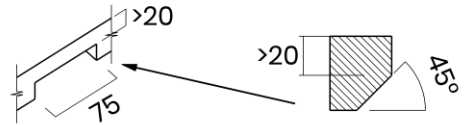

TASCA

CANOVA 74 R

Materiale	AISI 304 18/10
Material	
Spessore	1 mm regolare
Thickness	1 mm regular
Finitura	Satinplus
Finish	
Base	80 cm
Cabinet	
Dim. esterne	745x440 mm
Ext. dim.	
Dim. vasca	180x400 / 500x400 mm
Bowl dim.	
Raggio	12 mm
Radius	
Altezza	170 / 200 mm
Height	
Troppopieno	Integrato
Overflow	Integrated
Piletta	Ø 114 mm Inox satinata
Waste	Ø 114 mm satin s.steel
Sifone	incluso
Siphon	Included
Installazione	Tripla (sopra - filo - sotto)
Installation	Triple (top - flush - undermount)
Dim. imballo	80x50x25 cm
Packaging dim.	
Peso	11,3 kg
Weight	
Codice	CB74FR
Code	

SCHEMI DI INCASSO / CUT-OUT SIZES

SOTTOTOP Undermount

SOPRATOP Topmount

valido per installazioni FILOTOP e SOPRATOP /
valid for FLUSHMOUNT and TOPMOUNT installation

intaglio per troppopieno solo per top >20 mm
recess for housing the overflow only for top >20 mm