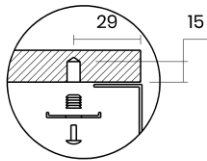

TASCA

CANOVA 74 R

Materiale	AISI 304 18/10
Material	
Spessore	1 mm regolare
Thickness	1 mm regular
Finitura	Satinplus
Finish	
Base	80 cm
Cabinet	
Dim. esterne	745x440 mm
Ext. dim.	
Dim. vasca	180x400 / 500x400 mm
Bowl dim.	
Raggio	12 mm
Radius	
Altezza	170 / 200 mm
Height	
Troppopieno	Integrato
Overflow	Integrated
Piletta	Ø 114 mm Inox satinata
Waste	Ø 114 mm satin s.steel
Sifone	incluso
Siphon	Included
Installazione	Tripla (sopra - filo - sotto)
Installation	Triple (top - flush - undermount)
Dim. imballo	80x50x25 cm
Packaging dim.	
Peso	11,3 kg
Weight	
Codice	CB74FR
Code	

SCHEMI DI INCASSO / CUT-OUT SIZES

SOTTOTOP Undermount

SOPRATOP Topmount

valido per installazioni FILOTOP e SOPRATOP /
valid for FLUSHMOUNT and TOPMOUNT installation

intaglio per troppopieno solo per top >20 mm
recess for housing the overflow only for top >20 mm