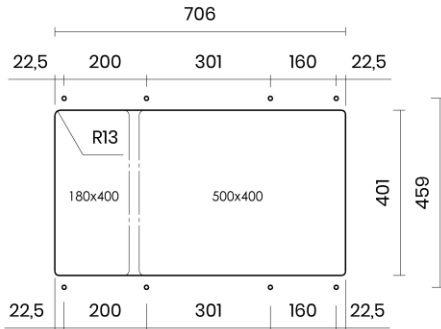

TASCA

CANOVA 74 R

Materiale	AISI 304 18/10
Material	
Spessore	1 mm regolare
Thickness	1 mm regular
Finitura	Satinplus
Finish	
Base	80 cm
Cabinet	
Dim. esterne	745x440 mm
Ext. dim.	
Dim. vasca	180x400 / 500x400 mm
Bowl dim.	
Raggio	12 mm
Radius	
Altezza	170 / 200 mm
Height	
Troppopieno	Integrato
Overflow	Integrated
Piletta	Ø 114 mm Inox satinata
Waste	Ø 114 mm satin s.steel
Sifone	incluso
Siphon	Included
Installazione	Tripla (sopra - filo - sotto)
Installation	Triple (top - flush - undermount)
Dim. imballo	80x50x25 cm
Packaging dim.	
Peso	11,3 kg
Weight	
Codice	CB74FR
Code	

SCHEMI DI INCASSO / CUT-OUT SIZES

SOTTOTOP Undermount

SOPRATOP Topmount

valido per installazioni FILOTOP e SOPRATOP /
valid for FLUSHMOUNT and TOPMOUNT installation

intaglio per troppopieno solo per top >20 mm
recess for housing the overflow only for top >20 mm