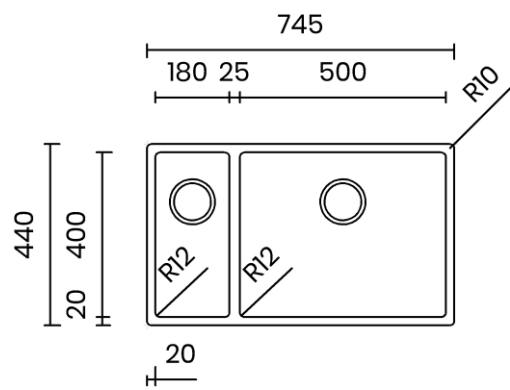

TASCA

CANOVA 74 R

Materiale	AISI 304 18/10
Material	
Spessore	1 mm regolare
Thickness	1 mm regular
Finitura	Satinplus
Finish	
Base	80 cm
Cabinet	
Dim. esterne	745x440 mm
Ext. dim.	
Dim. vasca	180x400 / 500x400 mm
Bowl dim.	
Raggio	12 mm
Radius	
Altezza	170 / 200 mm
Height	
Troppopieno	Integrato
Overflow	Integrated
Piletta	Ø 114 mm Inox satinata
Waste	Ø 114 mm satin s.steel
Sifone	incluso
Siphon	Included
Installazione	Tripla (sopra - filo - sotto)
Installation	Triple (top - flush - undermount)
Dim. imballo	80x50x25 cm
Packaging dim.	
Peso	11,3 kg
Weight	
Codice	CB74FR
Code	

SCHEMI DI INCASSO / CUT-OUT SIZES

SOTTOTOP Undermount

SOPRATOP Topmount

valido per installazioni FILOTOP e SOPRATOP /
valid for FLUSHMOUNT and TOPMOUNT installation

intaglio per troppopieno solo per top >20 mm
recess for housing the overflow only for top >20 mm