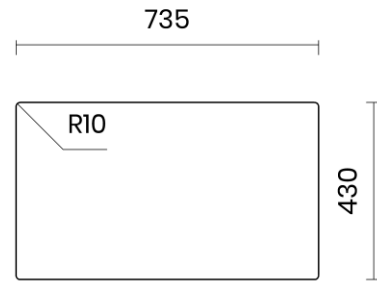

TASCA

CANOVA 74 R

Materiale	AISI 304 18/10
Material	
Spessore	1 mm regolare
Thickness	1 mm regular
Finitura	Satinplus
Finish	
Base	80 cm
Cabinet	
Dim. esterne	745x440 mm
Ext. dim.	
Dim. vasca	180x400 / 500x400 mm
Bowl dim.	
Raggio	12 mm
Radius	
Altezza	170 / 200 mm
Height	
Troppopieno	Integrato
Overflow	Integrated
Piletta	Ø 114 mm Inox satinata
Waste	Ø 114 mm satin s.steel
Sifone	incluso
Siphon	Included
Installazione	Tripla (sopra - filo - sotto)
Installation	Triple (top - flush - undermount)
Dim. imballo	80x50x25 cm
Packaging dim.	
Peso	11,3 kg
Weight	
Codice	CB74FR
Code	

SCHEMI DI INCASSO / CUT-OUT SIZES

SOTTOTOP Undermount

SOPRATOP Topmount

valido per installazioni FILOTOP e SOPRATOP /
valid for FLUSHMOUNT and TOPMOUNT installation

intaglio per troppopieno solo per top >20 mm
recess for housing the overflow only for top >20 mm