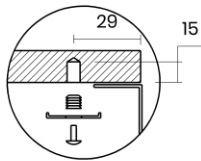

TASCA

CANOVA 74 L

Materiale	AISI 304 18/10
Material	
Spessore	1 mm regolare
Thickness	1 mm regular
Finitura	Satinplus
Finish	
Base	80 cm
Cabinet	
Dim. esterne	745x440 mm
Ext. dim.	
Dim. vasca	500x400 / 180x400 mm
Bowl dim.	
Raggio	12 mm
Radius	
Altezza	200 / 170 mm
Height	
Troppopieno	Integrato
Overflow	Integrated
Piletta	Ø 114 mm Inox satinata
Waste	Ø 114 mm satin s.steel
Sifone	incluso
Siphon	Included
Installazione	Tripla (sopra - filo - sotto)
Installation	Triple (top - flush - undermount)
Dim. imballo	80x50x25 cm
Packaging dim.	
Peso	11,3 kg
Weight	
Codice	CB74FL
Code	

SCHEMI DI INCASSO / CUT-OUT SIZES

SOTTOTOP Undermount

SOPRATOP Topmount

valido per installazioni FILOTOP e SOPRATOP /
valid for FLUSHMOUNT and TOPMOUNT installation

intaglio per troppopieno solo per top >20 mm
recess for housing the overflow only for top >20 mm