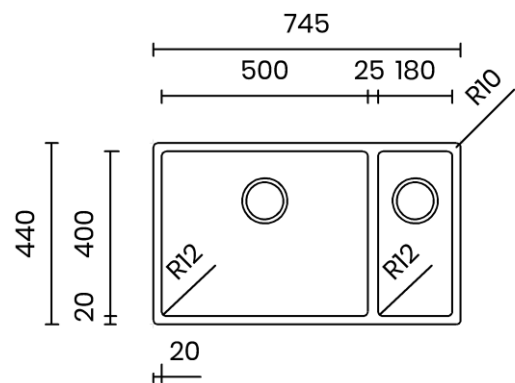

TASCA

CANOVA 74 L

Materiale	AISI 304 18/10
Material	
Spessore	1 mm regolare
Thickness	1 mm regular
Finitura	Satinplus
Finish	
Base	80 cm
Cabinet	
Dim. esterne	745x440 mm
Ext. dim.	
Dim. vasca	500x400 / 180x400 mm
Bowl dim.	
Raggio	12 mm
Radius	
Altezza	200 / 170 mm
Height	
Troppopieno	Integrato
Overflow	Integrated
Piletta	Ø 114 mm Inox satinata
Waste	Ø 114 mm satin s.steel
Sifone	incluso
Siphon	Included
Installazione	Tripla (sopra - filo - sotto)
Installation	Triple (top - flush - undermount)
Dim. imballo	80x50x25 cm
Packaging dim.	
Peso	11,3 kg
Weight	
Codice	CB74FL
Code	

SCHEMI DI INCASSO / CUT-OUT SIZES

SOTTOTOP Undermount

SOPRATOP Topmount

valido per installazioni FILOTOP e SOPRATOP /
valid for FLUSHMOUNT and TOPMOUNT installation

intaglio per troppopieno solo per top >20 mm
recess for housing the overflow only for top >20 mm