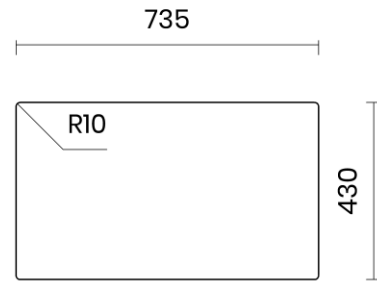

TASCA

CANOVA 74 L

Materiale	AISI 304 18/10
Material	
Spessore	1 mm regolare
Thickness	1 mm regular
Finitura	Satinplus
Finish	
Base	80 cm
Cabinet	
Dim. esterne	745x440 mm
Ext. dim.	
Dim. vasca	500x400 / 180x400 mm
Bowl dim.	
Raggio	12 mm
Radius	
Altezza	200 / 170 mm
Height	
Troppopieno	Integrato
Overflow	Integrated
Piletta	Ø 114 mm Inox satinata
Waste	Ø 114 mm satin s.steel
Sifone	incluso
Siphon	Included
Installazione	Tripla (sopra - filo - sotto)
Installation	Triple (top - flush - undermount)
Dim. imballo	80x50x25 cm
Packaging dim.	
Peso	11,3 kg
Weight	
Codice	CB74FL
Code	

SCHEMI DI INCASSO / CUT-OUT SIZES

SOTTOTOP Undermount

SOPRATOP Topmount

valido per installazioni FILOTOP e SOPRATOP /
valid for FLUSHMOUNT and TOPMOUNT installation

intaglio per troppopieno solo per top >20 mm
recess for housing the overflow only for top >20 mm