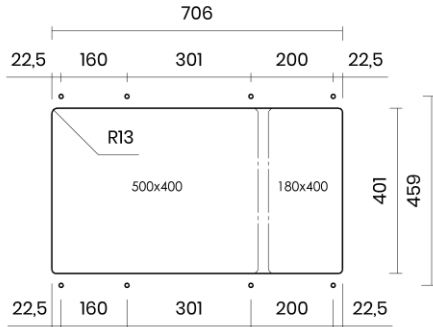

TASCA

CANOVA 74 L

Materiale	AISI 304 18/10
Material	
Spessore	1 mm regolare
Thickness	1 mm regular
Finitura	Satinplus
Finish	
Base	80 cm
Cabinet	
Dim. esterne	745x440 mm
Ext. dim.	
Dim. vasca	500x400 / 180x400 mm
Bowl dim.	
Raggio	12 mm
Radius	
Altezza	200 / 170 mm
Height	
Troppopieno	Integrato
Overflow	Integrated
Piletta	Ø 114 mm Inox satinata
Waste	Ø 114 mm satin s.steel
Sifone	incluso
Siphon	Included
Installazione	Tripla (sopra - filo - sotto)
Installation	Triple (top - flush - undermount)
Dim. imballo	80x50x25 cm
Packaging dim.	
Peso	11,3 kg
Weight	
Codice	CB74FL
Code	

SCHEMI DI INCASSO / CUT-OUT SIZES

SOTTOTOP Undermount

SOPRATOP Topmount

valido per installazioni FILOTOP e SOPRATOP /
valid for FLUSHMOUNT and TOPMOUNT installation

intaglio per troppopieno solo per top >20 mm
recess for housing the overflow only for top >20 mm