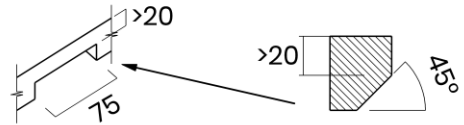

TASCA

CANOVA 74 L

Materiale	AISI 304 18/10
Material	
Spessore	1 mm regolare
Thickness	1 mm regular
Finitura	Satinplus
Finish	
Base	80 cm
Cabinet	
Dim. esterne	745x440 mm
Ext. dim.	
Dim. vasca	500x400 / 180x400 mm
Bowl dim.	
Raggio	12 mm
Radius	
Altezza	200 / 170 mm
Height	
Troppopieno	Integrato
Overflow	Integrated
Piletta	Ø 114 mm Inox satinata
Waste	Ø 114 mm satin s.steel
Sifone	incluso
Siphon	Included
Installazione	Tripla (sopra - filo - sotto)
Installation	Triple (top - flush - undermount)
Dim. imballo	80x50x25 cm
Packaging dim.	
Peso	11,3 kg
Weight	
Codice	CB74FL
Code	

SCHEMI DI INCASSO / CUT-OUT SIZES

SOTTOTOP Undermount

SOPRATOP Topmount

valido per installazioni FILOTOP e SOPRATOP /
valid for FLUSHMOUNT and TOPMOUNT installation

intaglio per troppopieno solo per top >20 mm
recess for housing the overflow only for top >20 mm