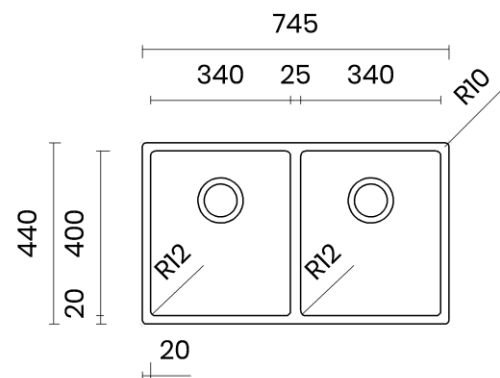

TASCA

PURA 74 2V

Materiale	AISI 304 18/10
Material	
Spessore	1 mm regolare
Thickness	1 mm regular
Finitura	Satinplus
Finish	
Base	80 cm
Cabinet	
Dim. esterne	745x440 mm
Ext. dim.	
Dim. vasca	2X 340X400 mm
Bowl dim.	
Raggio	12 mm
Radius	
Altezza	200 mm
Height	
Troppopieno	Integrato
Overflow	Integrated
Piletta	Ø 114 mm Inox satinata integrata
Waste	Ø 114 mm satin s.steel integrated
Sifone	incluso
Siphon	Included
Installazione	Tripla (sopra - filo - sotto)
Installation	Triple (top - flush - undermount)
Dim. imballo	80x50x30 cm
Packaging dim.	
Peso	11,3 kg
Weight	
Codice	CB74FI
Code	

SCHEMI DI INCASSO / CUT-OUT SIZES

SOTTOTOP
Undermount

FILOTOP
Flushmount

SOPRATOP
Topmount

valido per installazione FILOTOP e SOPRATOP /
valid for FLUSHMOUNT and TOPMOUNT installation

intaglio per troppopieno solo per top >20 mm
recess for housing the overflow only for top >20 mm