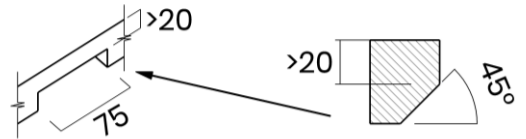

TASCA

PURA 74 2V

Materiale	AISI 304 18/10
Material	
Spessore	1 mm regolare
Thickness	1 mm regular
Finitura	Satinplus
Finish	
Base	80 cm
Cabinet	
Dim. esterne	745x440 mm
Ext. dim.	
Dim. vasca	2X 340X400 mm
Bowl dim.	
Raggio	12 mm
Radius	
Altezza	200 mm
Height	
Troppopieno	Integrato
Overflow	Integrated
Piletta	Ø 114 mm Inox satinata integrata
Waste	Ø 114 mm satin s.steel integrated
Sifone	incluso
Siphon	Included
Installazione	Tripla (sopra - filo - sotto)
Installation	Triple (top - flush - undermount)
Dim. imballo	80x50x30 cm
Packaging dim.	
Peso	11,3 kg
Weight	
Codice	CB74FI
Code	

SCHEMI DI INCASSO / CUT-OUT SIZES

SOTTOTOP
Undermount

FILOTOP
Flushmount

SOPRATOP
Topmount

valido per installazione FILOTOP e SOPRATOP /
valid for FLUSHMOUNT and TOPMOUNT installation

intaglio per troppopieno solo per top >20 mm
recess for housing the overflow only for top >20 mm