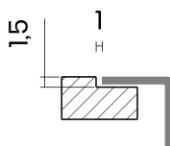

TASCA

PURA 74 2V

Materiale	AISI 304 18/10
Material	
Spessore	1 mm regolare
Thickness	1 mm regular
Finitura	Satinplus
Finish	
Base	80 cm
Cabinet	
Dim. esterne	745x440 mm
Ext. dim.	
Dim. vasca	2X 340X400 mm
Bowl dim.	
Raggio	12 mm
Radius	
Altezza	200 mm
Height	
Troppopieno	Integrato
Overflow	Integrated
Piletta	Ø 114 mm Inox satinata integrata
Waste	Ø 114 mm satin s.steel integrated
Sifone	incluso
Siphon	Included
Installazione	Tripla (sopra - filo - sotto)
Installation	Triple (top - flush - undermount)
Dim. imballo	80x50x30 cm
Packaging dim.	
Peso	11,3 kg
Weight	
Codice	CB74FI
Code	

SCHEMI DI INCASSO / CUT-OUT SIZES

SOTTOTOP
Undermount

FILOTOP
Flushmount

SOPRATOP
Topmount

valido per installazione FILOTOP e SOPRATOP /
valid for FLUSHMOUNT and TOPMOUNT installation

intaglio per troppopieno solo per top >20 mm
recess for housing the overflow only for top >20 mm