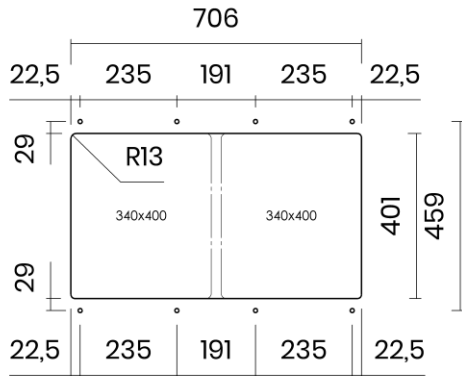

TASCA

PURA 74 2V

Materiale	AISI 304 18/10
Material	
Spessore	1 mm regolare
Thickness	1 mm regular
Finitura	Satinplus
Finish	
Base	80 cm
Cabinet	
Dim. esterne	745x440 mm
Ext. dim.	
Dim. vasca	2X 340X400 mm
Bowl dim.	
Raggio	12 mm
Radius	
Altezza	200 mm
Height	
Troppopieno	Integrato
Overflow	Integrated
Piletta	Ø 114 mm Inox satinata integrata
Waste	Ø 114 mm satin s.steel integrated
Sifone	incluso
Siphon	Included
Installazione	Tripla (sopra - filo - sotto)
Installation	Triple (top - flush - undermount)
Dim. imballo	80x50x30 cm
Packaging dim.	
Peso	11,3 kg
Weight	
Codice	CB74FI
Code	

SCHEMI DI INCASSO / CUT-OUT SIZES

SOTTOTOP
Undermount

FILOTOP
Flushmount

SOPRATOP
Topmount

valido per installazione FILOTOP e SOPRATOP /
valid for FLUSHMOUNT and TOPMOUNT installation

intaglio per troppopieno solo per top >20 mm
recess for housing the overflow only for top >20 mm