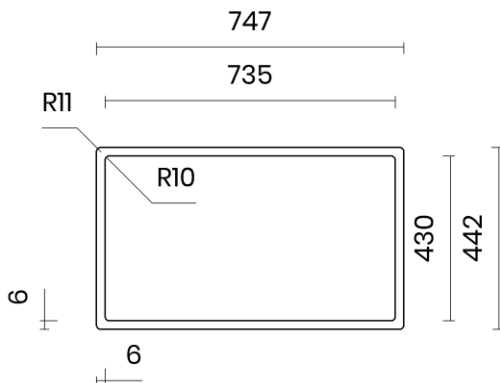

TASCA

PURA 74 2V

Materiale	AISI 304 18/10
Material	
Spessore	1 mm regolare
Thickness	1 mm regular
Finitura	Satinplus
Finish	
Base	80 cm
Cabinet	
Dim. esterne	745x440 mm
Ext. dim.	
Dim. vasca	2X 340X400 mm
Bowl dim.	
Raggio	12 mm
Radius	
Altezza	200 mm
Height	
Troppopieno	Integrato
Overflow	Integrated
Piletta	Ø 114 mm Inox satinata integrata
Waste	Ø 114 mm satin s.steel integrated
Sifone	incluso
Siphon	Included
Installazione	Tripla (sopra - filo - sotto)
Installation	Triple (top - flush - undermount)
Dim. imballo	80x50x30 cm
Packaging dim.	
Peso	11,3 kg
Weight	
Codice	CB74FI
Code	

SCHEMI DI INCASSO / CUT-OUT SIZES

SOTTOTOP
Undermount

FILOTOP
Flushmount

SOPRATOP
Topmount

valido per installazione FILOTOP e SOPRATOP /
valid for FLUSHMOUNT and TOPMOUNT installation

intaglio per troppopieno solo per top >20 mm
recess for housing the overflow only for top >20 mm