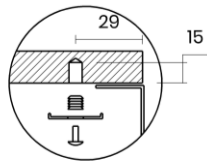

TASCA

PURA 74 2V

Materiale	AISI 304 18/10
Material	
Spessore	1 mm regolare
Thickness	1 mm regular
Finitura	Satinplus
Finish	
Base	80 cm
Cabinet	
Dim. esterne	745x440 mm
Ext. dim.	
Dim. vasca	2X 340X400 mm
Bowl dim.	
Raggio	12 mm
Radius	
Altezza	200 mm
Height	
Troppopieno	Integrato
Overflow	Integrated
Piletta	Ø 114 mm Inox satinata integrata
Waste	Ø 114 mm satin s.steel integrated
Sifone	incluso
Siphon	Included
Installazione	Tripla (sopra - filo - sotto)
Installation	Triple (top - flush - undermount)
Dim. imballo	80x50x30 cm
Packaging dim.	
Peso	11,3 kg
Weight	
Codice	CB74FI
Code	

SCHEMI DI INCASSO / CUT-OUT SIZES

SOTTOTOP
Undermount

FILOTOP
Flushmount

SOPRATOP
Topmount

valido per installazione FILOTOP e SOPRATOP /
valid for FLUSHMOUNT and TOPMOUNT installation

intaglio per troppopieno solo per top >20 mm
recess for housing the overflow only for top >20 mm