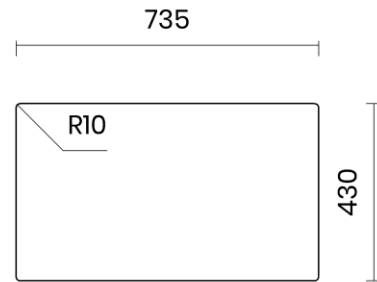

TASCA

PURA 74 2V

Materiale	AISI 304 18/10
Material	
Spessore	1 mm regolare
Thickness	1 mm regular
Finitura	Satinplus
Finish	
Base	80 cm
Cabinet	
Dim. esterne	745x440 mm
Ext. dim.	
Dim. vasca	2X 340X400 mm
Bowl dim.	
Raggio	12 mm
Radius	
Altezza	200 mm
Height	
Troppopieno	Integrato
Overflow	Integrated
Piletta	Ø 114 mm Inox satinata integrata
Waste	Ø 114 mm satin s.steel integrated
Sifone	incluso
Siphon	Included
Installazione	Tripla (sopra - filo - sotto)
Installation	Triple (top - flush - undermount)
Dim. imballo	80x50x30 cm
Packaging dim.	
Peso	11,3 kg
Weight	
Codice	CB74FI
Code	

SCHEMI DI INCASSO / CUT-OUT SIZES

SOTTOTOP
Undermount

FILOTOP
Flushmount

SOPRATOP
Topmount

valido per installazione FILOTOP e SOPRATOP /
valid for FLUSHMOUNT and TOPMOUNT installation

intaglio per troppopieno solo per top >20 mm
recess for housing the overflow only for top >20 mm