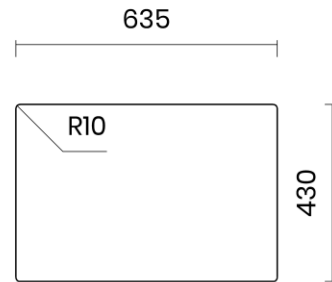

TASCA

CANOVA 64 L

Materiale	AISI 304 18/10
Material	
Spessore	1 mm regolare
Thickness	1 mm regular
Finitura	Satinplus
Finish	
Base	75 cm
Cabinet	
Dim. esterne	645x440 mm
Ext. dim.	
Dim. vasca	400x400 / 180x400 mm
Bowl dim.	
Raggio	12 mm
Radius	
Altezza	200 / 170 mm
Height	
Troppopieno	Integrato
Overflow	Integrated
Piletta	Ø 114 mm Inox satinata
Waste	Ø 114 mm satin s.steel
Sifone	incluso
Siphon	Included
Installazione	Tripla (sopra - filo - sotto)
Installation	Triple (top - flush - undermount)
Dim. imballo	70x50x25 cm
Packaging dim.	
Peso	9,75 kg
Weight	
Codice	CB64FL
Code	

SCHEMI DI INCASSO / CUT-OUT SIZES

SOTTOTOP Undermount

SOPRATOP Topmount

valido per installazione FILOTOP e SOPRATOP /
valid for FLUSHMOUNT and TOPMOUNT installation

intaglio per troppopieno solo per top >20 mm
recess for housing the overflow only for top >20 mm