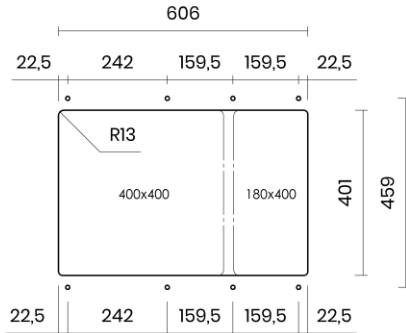

TASCA

CANOVA 64 L

Materiale	AISI 304 18/10
Material	
Spessore	1 mm regolare
Thickness	1 mm regular
Finitura	Satinplus
Finish	
Base	75 cm
Cabinet	
Dim. esterne	645x440 mm
Ext. dim.	
Dim. vasca	400x400 / 180x400 mm
Bowl dim.	
Raggio	12 mm
Radius	
Altezza	200 / 170 mm
Height	
Troppopieno	Integrato
Overflow	Integrated
Piletta	Ø 114 mm Inox satinata
Waste	Ø 114 mm satin s.steel
Sifone	incluso
Siphon	Included
Installazione	Tripla (sopra - filo - sotto)
Installation	Triple (top - flush - undermount)
Dim. imballo	70x50x25 cm
Packaging dim.	
Peso	9,75 kg
Weight	
Codice	CB64FL
Code	

SCHEMI DI INCASSO / CUT-OUT SIZES

SOTTOTOP Undermount

SOPRATOP Topmount

valido per installazione FILOTOP e SOPRATOP /
valid for FLUSHMOUNT and TOPMOUNT installation

intaglio per troppopieno solo per top >20 mm
recess for housing the overflow only for top >20 mm