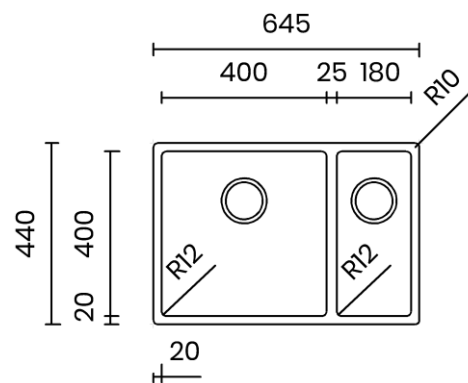

TASCA

CANOVA 64 L

Materiale	AISI 304 18/10
Material	
Spessore	1 mm regolare
Thickness	1 mm regular
Finitura	Satinplus
Finish	
Base	75 cm
Cabinet	
Dim. esterne	645x440 mm
Ext. dim.	
Dim. vasca	400x400 / 180x400 mm
Bowl dim.	
Raggio	12 mm
Radius	
Altezza	200 / 170 mm
Height	
Troppopieno	Integrato
Overflow	Integrated
Piletta	Ø 114 mm Inox satinata
Waste	Ø 114 mm satin s.steel
Sifone	incluso
Siphon	Included
Installazione	Tripla (sopra - filo - sotto)
Installation	Triple (top - flush - undermount)
Dim. imballo	70x50x25 cm
Packaging dim.	
Peso	9,75 kg
Weight	
Codice	CB64FL
Code	

SCHEMI DI INCASSO / CUT-OUT SIZES

SOTTOTOP Undermount

SOPRATOP Topmount

valido per installazione FILOTOP e SOPRATOP /
valid for FLUSHMOUNT and TOPMOUNT installation

intaglio per troppopieno solo per top >20 mm
recess for housing the overflow only for top >20 mm