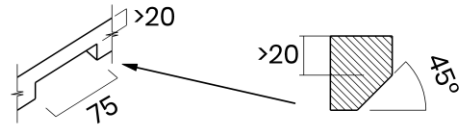

TASCA

CANOVA 64 L

Materiale	AISI 304 18/10
Material	
Spessore	1 mm regolare
Thickness	1 mm regular
Finitura	Satinplus
Finish	
Base	75 cm
Cabinet	
Dim. esterne	645x440 mm
Ext. dim.	
Dim. vasca	400x400 / 180x400 mm
Bowl dim.	
Raggio	12 mm
Radius	
Altezza	200 / 170 mm
Height	
Troppopieno	Integrato
Overflow	Integrated
Piletta	Ø 114 mm Inox satinata
Waste	Ø 114 mm satin s.steel
Sifone	incluso
Siphon	Included
Installazione	Tripla (sopra - filo - sotto)
Installation	Triple (top - flush - undermount)
Dim. imballo	70x50x25 cm
Packaging dim.	
Peso	9,75 kg
Weight	
Codice	CB64FL
Code	

SCHEMI DI INCASSO / CUT-OUT SIZES

SOTTOTOP Undermount

SOPRATOP Topmount

valido per installazione FILOTOP e SOPRATOP /
valid for FLUSHMOUNT and TOPMOUNT installation

intaglio per troppopieno solo per top >20 mm
recess for housing the overflow only for top >20 mm