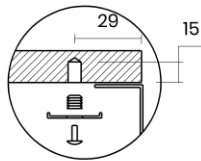

TASCA

CANOVA 64 L

Materiale	AISI 304 18/10
Material	
Spessore	1 mm regolare
Thickness	1 mm regular
Finitura	Satinplus
Finish	
Base	75 cm
Cabinet	
Dim. esterne	645x440 mm
Ext. dim.	
Dim. vasca	400x400 / 180x400 mm
Bowl dim.	
Raggio	12 mm
Radius	
Altezza	200 / 170 mm
Height	
Troppopieno	Integrato
Overflow	Integrated
Piletta	Ø 114 mm Inox satinata
Waste	Ø 114 mm satin s.steel
Sifone	incluso
Siphon	Included
Installazione	Tripla (sopra - filo - sotto)
Installation	Triple (top - flush - undermount)
Dim. imballo	70x50x25 cm
Packaging dim.	
Peso	9,75 kg
Weight	
Codice	CB64FL
Code	

SCHEMI DI INCASSO / CUT-OUT SIZES

SOTTOTOP Undermount

SOPRATOP Topmount

valido per installazione FILOTOP e SOPRATOP /
valid for FLUSHMOUNT and TOPMOUNT installation

intaglio per troppopieno solo per top >20 mm
recess for housing the overflow only for top >20 mm