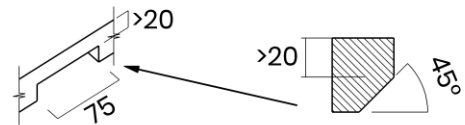

valido per installazione FILOTOP e SOPRATOP /
valid for FLUSHMOUNT and TOPMOUNT installation