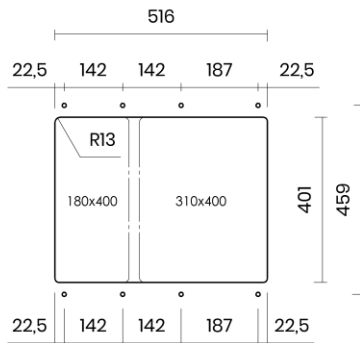

SCHEMI DI INCASSO / CUT-OUT SIZES

SOTTOTOP Undermount