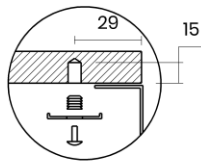

SCHEMI DI INCASSO / CUT-OUT SIZES

SOTTOTOP Undermount