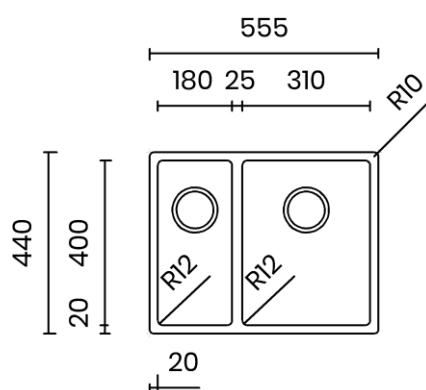

## CANOVA 55 R

Materiale	AISI 304 18/10
Material	
Spessore	1 mm regolare
Thickness	1 mm regular
Finitura	Satinplus
Finish	
Base	60 cm
Cabinet	
Dim. esterne	555x440 mm
Ext. dim.	
Dim. vasca	180x400 / 310x400 mm
Bowl dim.	
Raggio	12 mm
Radius	
Altezza	170 / 200 mm
Height	
Troppopieno	Integrato
Overflow	Integrated
Piletta	Ø 114 mm Inox satinata
Waste	Ø 114 mm satin s.steel
Sifone	incluso
Siphon	Included
Installazione	Tripla (sopra - filo - sotto)
Installation	Triple (top - flush - undermount)
Dim. imballo	62x50x25 cm
Packaging dim.	
Peso	9,5 kg
Weight	
Codice	CB55FR
Code	

## SCHEMI DI INCASSO / CUT-OUT SIZES