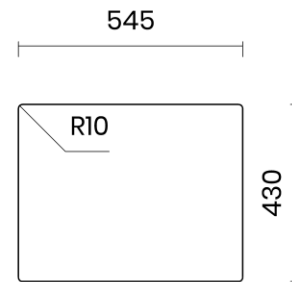

SOPRATOP Topmount