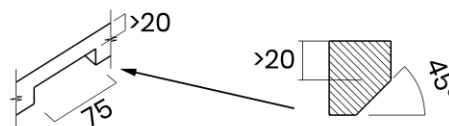

TASCA

CANOVA 55 L

Materiale	AISI 304 18/10
Material	
Spessore	1 mm regolare
Thickness	1 mm regular
Finitura	Satinplus
Finish	
Base	60 cm
Cabinet	
Dim. esterne	555x440 mm
Ext. dim.	
Dim. vasca	310x400 / 180x400 mm
Bowl dim.	
Raggio	12 mm
Radius	
Altezza	200 / 170 mm
Height	
Troppopieno	Integrato
Overflow	Integrated
Piletta	Ø 114 mm Inox satinata
Waste	Ø 114 mm satin s.steel
Sifone	incluso
Siphon	Included
Installazione	Tripla (sopra - filo - sotto)
Installation	Triple (top - flush - undermount)
Dim. imballo	62x50x25 cm
Packaging dim.	
Peso	9,5 kg
Weight	
Codice	CB55FL
Code	

SCHEMI DI INCASSO / CUT-OUT SIZES

SOTTOTOP Undermount

SOPRATOP Topmount

valido per installazione FILOTOP e SOPRATOP /
valid for FLUSHMOUNT and TOPMOUNT installation

intaglio per troppopieno solo per top >20 mm
recess for housing the overflow only for top >20 mm