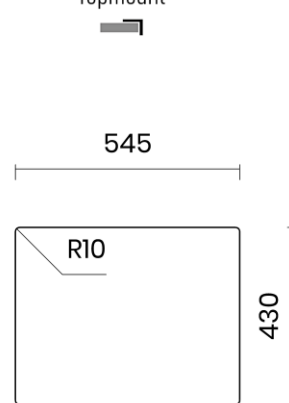

TASCA

CANOVA 55 L

Materiale	AISI 304 18/10
Material	
Spessore	1 mm regolare
Thickness	1 mm regular
Finitura	Satinplus
Finish	
Base	60 cm
Cabinet	
Dim. esterne	555x440 mm
Ext. dim.	
Dim. vasca	310x400 / 180x400 mm
Bowl dim.	
Raggio	12 mm
Radius	
Altezza	200 / 170 mm
Height	
Troppopieno	Integrato
Overflow	Integrated
Piletta	Ø 114 mm Inox satinata
Waste	Ø 114 mm satin s.steel
Sifone	incluso
Siphon	Included
Installazione	Tripla (sopra - filo - sotto)
Installation	Triple (top - flush - undermount)
Dim. imballo	62x50x25 cm
Packaging dim.	
Peso	9,5 kg
Weight	
Codice	CB55FL
Code	

SCHEMI DI INCASSO / CUT-OUT SIZES

SOTTOTOP Undermount

SOPRATOP Topmount

valido per installazione FILOTOP e SOPRATOP /
valid for FLUSHMOUNT and TOPMOUNT installation

intaglio per troppopieno solo per top >20 mm
recess for housing the overflow only for top >20 mm