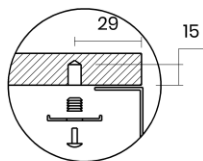

TASCA

CANOVA 55 L

Materiale	AISI 304 18/10
Material	
Spessore	1 mm regolare
Thickness	1 mm regular
Finitura	Satinplus
Finish	
Base	60 cm
Cabinet	
Dim. esterne	555x440 mm
Ext. dim.	
Dim. vasca	310x400 / 180x400 mm
Bowl dim.	
Raggio	12 mm
Radius	
Altezza	200 / 170 mm
Height	
Troppopieno	Integrato
Overflow	Integrated
Piletta	Ø 114 mm Inox satinata
Waste	Ø 114 mm satin s.steel
Sifone	incluso
Siphon	Included
Installazione	Tripla (sopra - filo - sotto)
Installation	Triple (top - flush - undermount)
Dim. imballo	62x50x25 cm
Packaging dim.	
Peso	9,5 kg
Weight	
Codice	CB55FL
Code	

SCHEMI DI INCASSO / CUT-OUT SIZES

SOTTOTOP Undermount

SOPRATOP Topmount

valido per installazione FILOTOP e SOPRATOP /
valid for FLUSHMOUNT and TOPMOUNT installation

intaglio per troppopieno solo per top >20 mm
recess for housing the overflow only for top >20 mm