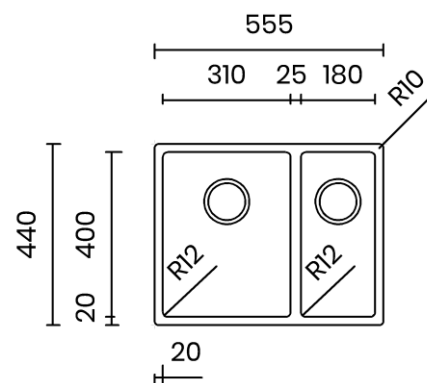

TASCA

CANOVA 55 L

Materiale	AISI 304 18/10
Material	
Spessore	1 mm regolare
Thickness	1 mm regular
Finitura	Satinplus
Finish	
Base	60 cm
Cabinet	
Dim. esterne	555x440 mm
Ext. dim.	
Dim. vasca	310x400 / 180x400 mm
Bowl dim.	
Raggio	12 mm
Radius	
Altezza	200 / 170 mm
Height	
Troppopieno	Integrato
Overflow	Integrated
Piletta	Ø 114 mm Inox satinata
Waste	Ø 114 mm satin s.steel
Sifone	incluso
Siphon	Included
Installazione	Tripla (sopra - filo - sotto)
Installation	Triple (top - flush - undermount)
Dim. imballo	62x50x25 cm
Packaging dim.	
Peso	9,5 kg
Weight	
Codice	CB55FL
Code	

SCHEMI DI INCASSO / CUT-OUT SIZES

SOTTOTOP Undermount

SOPRATOP Topmount

valido per installazione FILOTOP e SOPRATOP /
valid for FLUSHMOUNT and TOPMOUNT installation

intaglio per troppopieno solo per top >20 mm
recess for housing the overflow only for top >20 mm