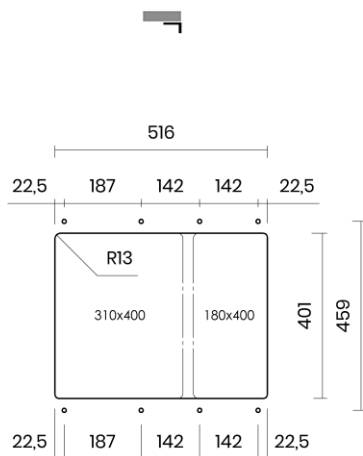

TASCA

CANOVA 55 L

Materiale	AISI 304 18/10
Material	
Spessore	1 mm regolare
Thickness	1 mm regular
Finitura	Satinplus
Finish	
Base	60 cm
Cabinet	
Dim. esterne	555x440 mm
Ext. dim.	
Dim. vasca	310x400 / 180x400 mm
Bowl dim.	
Raggio	12 mm
Radius	
Altezza	200 / 170 mm
Height	
Troppopieno	Integrato
Overflow	Integrated
Piletta	Ø 114 mm Inox satinata
Waste	Ø 114 mm satin s.steel
Sifone	incluso
Siphon	Included
Installazione	Tripla (sopra - filo - sotto)
Installation	Triple (top - flush - undermount)
Dim. imballo	62x50x25 cm
Packaging dim.	
Peso	9,5 kg
Weight	
Codice	CB55FL
Code	

SCHEMI DI INCASSO / CUT-OUT SIZES

SOTTOTOP Undermount

SOPRATOP Topmount

valido per installazione FILOTOP e SOPRATOP /
valid for FLUSHMOUNT and TOPMOUNT installation

intaglio per troppopieno solo per top >20 mm
recess for housing the overflow only for top >20 mm