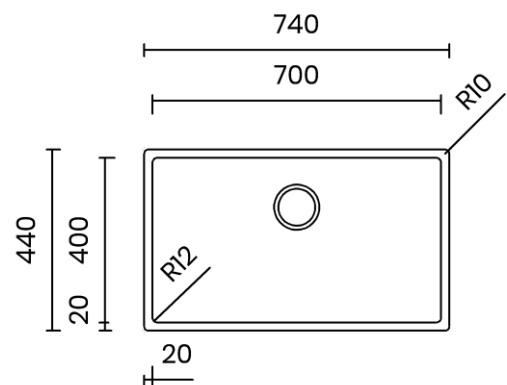

## CANOVA LAGOON 70

Materiale	AISI 316L
Material	
Spessore	1 mm regolare
Thickness	1 mm regular
Finitura	Satinplus
Finish	
Base	80 cm
Cabinet	
Dim. esterne	740X440 mm
Ext. dim.	
Dim. vasca	700x400 mm
Bowl dim.	
Raggio	12 mm
Radius	
Altezza	200 mm
Height	
Troppopieno	Integrato
Overflow	Integrated
Piletta	Ø 114 mm Inox satinata
Waste	Ø 114 mm satin s.steel
Sifone	incluso
Siphon	Included
Installazione	Tripla (sopra - filo - sotto)
Installation	Triple (top - flush - undermount)
Dim. imballo	80x50x25 cm
Packaging dim.	
Peso	9,8 kg
Weight	
Codice	CAL70F
Code	

## SCHEMI DI INCASSO / CUT-OUT SIZES

**SOTTOTOP**  
Undermount

**SOPRATOP**  
Topmount

valido per installazione FILOTOP e SOPRATOP /  
valid for FLUSHMOUNT and TOPMOUNT installation

intaglio per troppopieno solo per top >20 mm  
recess for housing the overflow only for top >20 mm