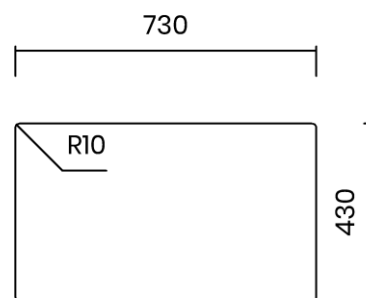

## CANOVA LAGOON 70

Materiale	AISI 316L
Material	
Spessore	1 mm regolare
Thickness	1 mm regular
Finitura	Satinplus
Finish	
Base	80 cm
Cabinet	
Dim. esterne	740X440 mm
Ext. dim.	
Dim. vasca	700x400 mm
Bowl dim.	
Raggio	12 mm
Radius	
Altezza	200 mm
Height	
Troppopieno	Integrato
Overflow	Integrated
Piletta	Ø 114 mm Inox satinata
Waste	Ø 114 mm satin s.steel
Sifone	incluso
Siphon	Included
Installazione	Tripla (sopra - filo - sotto)
Installation	Triple (top - flush - undermount)
Dim. imballo	80x50x25 cm
Packaging dim.	
Peso	9,8 kg
Weight	
Codice	CAL70F
Code	

## SCHEMI DI INCASSO / CUT-OUT SIZES

**SOTTOTOP**  
Undermount

**SOPRATOP**  
Topmount

valido per installazione FILOTOP e SOPRATOP /  
valid for FLUSHMOUNT and TOPMOUNT installation

intaglio per troppopieno solo per top >20 mm  
recess for housing the overflow only for top >20 mm