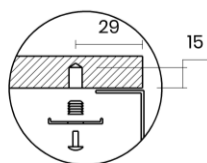

## CANOVA LAGOON 70

Materiale	AISI 316L
Material	
Spessore	1 mm regolare
Thickness	1 mm regular
Finitura	Satinplus
Finish	
Base	80 cm
Cabinet	
Dim. esterne	740X440 mm
Ext. dim.	
Dim. vasca	700x400 mm
Bowl dim.	
Raggio	12 mm
Radius	
Altezza	200 mm
Height	
Troppopieno	Integrato
Overflow	Integrated
Piletta	Ø 114 mm Inox satinata
Waste	Ø 114 mm satin s.steel
Sifone	incluso
Siphon	Included
Installazione	Tripla (sopra - filo - sotto)
Installation	Triple (top - flush - undermount)
Dim. imballo	80x50x25 cm
Packaging dim.	
Peso	9,8 kg
Weight	
Codice	CAL70F
Code	

## SCHEMI DI INCASSO / CUT-OUT SIZES

**SOTTOTOP**  
Undermount

**SOPRATOP**  
Topmount

valido per installazione FILOTOP e SOPRATOP /  
valid for FLUSHMOUNT and TOPMOUNT installation

intaglio per troppopieno solo per top >20 mm  
recess for housing the overflow only for top >20 mm