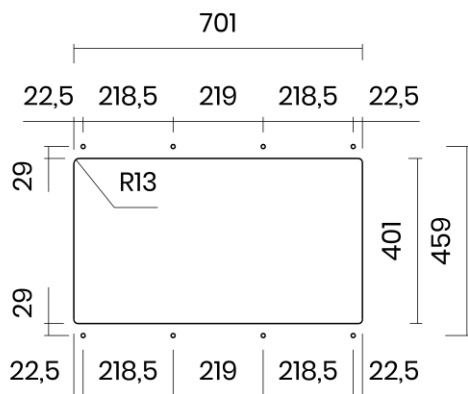

## CANOVA LAGOON 70

Materiale	AISI 316L
Material	
Spessore	1 mm regolare
Thickness	1 mm regular
Finitura	Satinplus
Finish	
Base	80 cm
Cabinet	
Dim. esterne	740X440 mm
Ext. dim.	
Dim. vasca	700x400 mm
Bowl dim.	
Raggio	12 mm
Radius	
Altezza	200 mm
Height	
Troppopieno	Integrato
Overflow	Integrated
Piletta	Ø 114 mm Inox satinata
Waste	Ø 114 mm satin s.steel
Sifone	incluso
Siphon	Included
Installazione	Tripla (sopra - filo - sotto)
Installation	Triple (top - flush - undermount)
Dim. imballo	80x50x25 cm
Packaging dim.	
Peso	9,8 kg
Weight	
Codice	CAL70F
Code	

## SCHEMI DI INCASSO / CUT-OUT SIZES

**SOTTOTOP**  
Undermount

**SOPRATOP**  
Topmount

valido per installazione FILOTOP e SOPRATOP /  
valid for FLUSHMOUNT and TOPMOUNT installation

intaglio per troppopieno solo per top >20 mm  
recess for housing the overflow only for top >20 mm