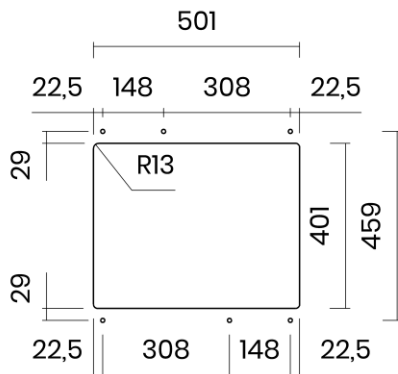

TASCA

CANOVA LAGOON 50

Materiale	AISI 316L
Material	
Spessore	1 mm regolare
Thickness	1 mm regular
Finitura	Satinplus
Finish	
Base	60 cm
Cabinet	
Dim. esterne	540x440 mm
Ext. dim.	
Dim. vasca	500x400 mm
Bowl dim.	
Raggio	12 mm
Radius	
Altezza	200 mm
Height	
Troppopieno	Integrato
Overflow	Integrated
Piletta	Ø 114 mm Inox satinata
Waste	Ø 114 mm satin s.steel
Sifone	incluso
Siphon	Included
Installazione	Tripla (sopra - filo - sotto)
Installation	Triple (top - flush - undermount)
Dim. imballo	60x50x25 cm
Packaging dim.	
Peso	8,3 kg
Weight	
Codice	CAL50F
Code	

SCHEMI DI INCASSO / CUT-OUT SIZES

SOTTOTOP
Undermount

FILOTOP
Flushmount

SOPRATOP
Topmount

valido per installazione FILOTOP e SOPRATOP /
valid for FLUSHMOUNT and TOPMOUNT installation

intaglio per troppopieno solo per top >20 mm
recess for housing the overflow only for top >20 mm