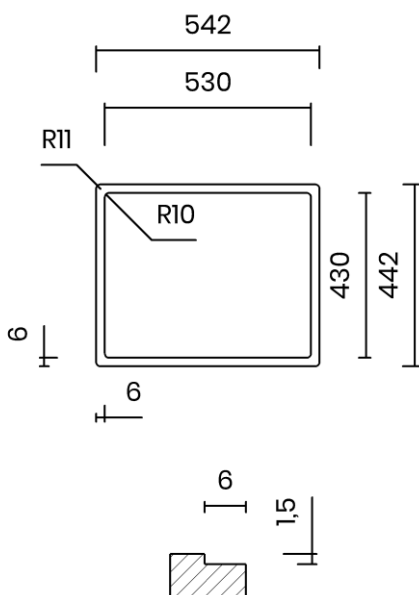

TASCA

CANOVA LAGOON 50

Materiale	AISI 316L
Material	
Spessore	1 mm regolare
Thickness	1 mm regular
Finitura	Satinplus
Finish	
Base	60 cm
Cabinet	
Dim. esterne	540x440 mm
Ext. dim.	
Dim. vasca	500x400 mm
Bowl dim.	
Raggio	12 mm
Radius	
Altezza	200 mm
Height	
Troppopieno	Integrato
Overflow	Integrated
Piletta	Ø 114 mm Inox satinata
Waste	Ø 114 mm satin s.steel
Sifone	incluso
Siphon	Included
Installazione	Tripla (sopra - filo - sotto)
Installation	Triple (top - flush - undermount)
Dim. imballo	60x50x25 cm
Packaging dim.	
Peso	8,3 kg
Weight	
Codice	CAL50F
Code	

SCHEMI DI INCASSO / CUT-OUT SIZES

SOTTOTOP
Undermount

FILOTOP
Flushmount

SOPRATOP
Topmount

valido per installazione FILOTOP e SOPRATOP /
valid for FLUSHMOUNT and TOPMOUNT installation

intaglio per troppopieno solo per top >20 mm
recess for housing the overflow only for top >20 mm