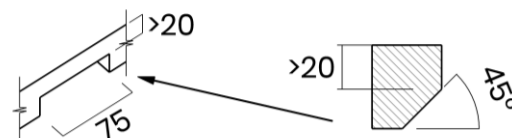

TASCA

CANOVA LAGOON 50

Materiale	AISI 316L
Material	
Spessore	1 mm regolare
Thickness	1 mm regular
Finitura	Satinplus
Finish	
Base	60 cm
Cabinet	
Dim. esterne	540x440 mm
Ext. dim.	
Dim. vasca	500x400 mm
Bowl dim.	
Raggio	12 mm
Radius	
Altezza	200 mm
Height	
Troppopieno	Integrato
Overflow	Integrated
Piletta	Ø 114 mm Inox satinata
Waste	Ø 114 mm satin s.steel
Sifone	incluso
Siphon	Included
Installazione	Tripla (sopra - filo - sotto)
Installation	Triple (top - flush - undermount)
Dim. imballo	60x50x25 cm
Packaging dim.	
Peso	8,3 kg
Weight	
Codice	CAL50F
Code	

SCHEMI DI INCASSO / CUT-OUT SIZES

SOTTOTOP
Undermount

FILOTOP
Flushmount

SOPRATOP
Topmount

valido per installazione FILOTOP e SOPRATOP /
valid for FLUSHMOUNT and TOPMOUNT installation

intaglio per troppopieno solo per top >20 mm
recess for housing the overflow only for top >20 mm