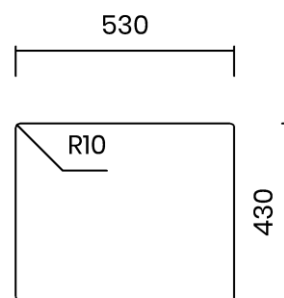

TASCA

CANOVA LAGOON 50

Materiale	AISI 316L
Material	
Spessore	1 mm regolare
Thickness	1 mm regular
Finitura	Satinplus
Finish	
Base	60 cm
Cabinet	
Dim. esterne	540x440 mm
Ext. dim.	
Dim. vasca	500x400 mm
Bowl dim.	
Raggio	12 mm
Radius	
Altezza	200 mm
Height	
Troppopieno	Integrato
Overflow	Integrated
Piletta	Ø 114 mm Inox satinata
Waste	Ø 114 mm satin s.steel
Sifone	incluso
Siphon	Included
Installazione	Tripla (sopra - filo - sotto)
Installation	Triple (top - flush - undermount)
Dim. imballo	60x50x25 cm
Packaging dim.	
Peso	8,3 kg
Weight	
Codice	CAL50F
Code	

SCHEMI DI INCASSO / CUT-OUT SIZES

SOTTOTOP
Undermount

FILOTOP
Flushmount

SOPRATOP
Topmount

valido per installazione FILOTOP e SOPRATOP /
valid for FLUSHMOUNT and TOPMOUNT installation

intaglio per troppopieno solo per top >20 mm
recess for housing the overflow only for top >20 mm