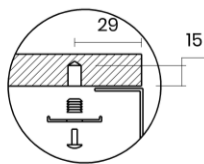

TASCA

CANOVA LAGOON 50

Materiale	AISI 316L
Material	
Spessore	1 mm regolare
Thickness	1 mm regular
Finitura	Satinplus
Finish	
Base	60 cm
Cabinet	
Dim. esterne	540x440 mm
Ext. dim.	
Dim. vasca	500x400 mm
Bowl dim.	
Raggio	12 mm
Radius	
Altezza	200 mm
Height	
Troppopieno	Integrato
Overflow	Integrated
Piletta	Ø 114 mm Inox satinata
Waste	Ø 114 mm satin s.steel
Sifone	incluso
Siphon	Included
Installazione	Tripla (sopra - filo - sotto)
Installation	Triple (top - flush - undermount)
Dim. imballo	60x50x25 cm
Packaging dim.	
Peso	8,3 kg
Weight	
Codice	CAL50F
Code	

SCHEMI DI INCASSO / CUT-OUT SIZES

SOTTOTOP
Undermount

FILOTOP
Flushmount

SOPRATOP
Topmount

valido per installazione FILOTOP e SOPRATOP /
valid for FLUSHMOUNT and TOPMOUNT installation

intaglio per troppopieno solo per top >20 mm
recess for housing the overflow only for top >20 mm