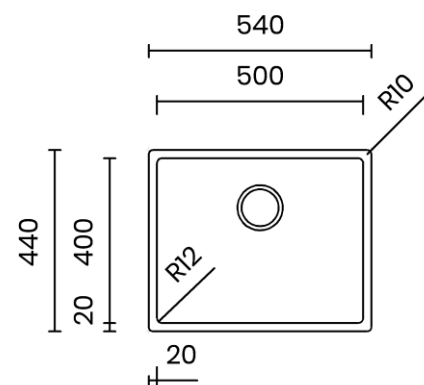

TASCA

CANOVA LAGOON 50

Materiale	AISI 316L
Material	
Spessore	1 mm regolare
Thickness	1 mm regular
Finitura	Satinplus
Finish	
Base	60 cm
Cabinet	
Dim. esterne	540x440 mm
Ext. dim.	
Dim. vasca	500x400 mm
Bowl dim.	
Raggio	12 mm
Radius	
Altezza	200 mm
Height	
Troppopieno	Integrato
Overflow	Integrated
Piletta	Ø 114 mm Inox satinata
Waste	Ø 114 mm satin s.steel
Sifone	incluso
Siphon	Included
Installazione	Tripla (sopra - filo - sotto)
Installation	Triple (top - flush - undermount)
Dim. imballo	60x50x25 cm
Packaging dim.	
Peso	8,3 kg
Weight	
Codice	CAL50F
Code	

SCHEMI DI INCASSO / CUT-OUT SIZES

SOTTOTOP
Undermount

FILOTOP
Flushmount

SOPRATOP
Topmount

valido per installazione FILOTOP e SOPRATOP /
valid for FLUSHMOUNT and TOPMOUNT installation

intaglio per troppopieno solo per top >20 mm
recess for housing the overflow only for top >20 mm