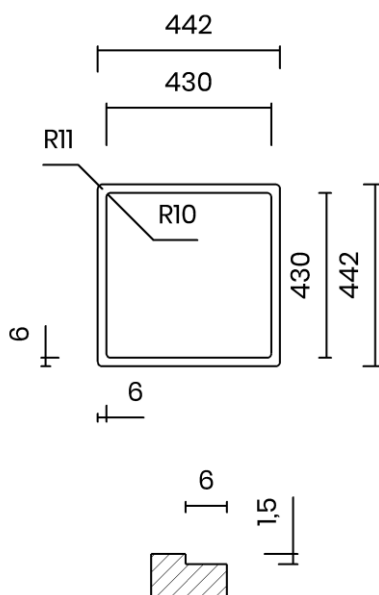

TASCA

CANOVA LAGOON 40

Materiale	AISI 316L
Material	
Spessore	1 mm regolare
Thickness	1 mm regular
Finitura	Satinplus
Finish	
Base	50 cm
Cabinet	
Dim. esterne	440x440 mm
Ext. dim.	
Dim. vasca	400x400 mm
Bowl dim.	
Raggio	12 mm
Radius	
Altezza	200 mm
Height	
Troppopieno	Integrato
Overflow	Integrated
Piletta	Ø 114 mm Inox satinata
Waste	Ø 114 mm satin s.steel
Sifone	incluso
Siphon	Included
Installazione	Tripla (sopra - filo - sotto)
Installation	Triple (top - flush - undermount)
Dim. imballo	50x50x25 cm
Packaging dim.	
Peso	7,3 kg
Weight	
Codice	CAL40F
Code	

SCHEMI DI INCASSO / CUT-OUT SIZES

SOTTOTOP
Undermount

FILOTOP
Flushmount

SOPRATOP
Topmount

valido per installazione FILOTOP e SOPRATOP /
valid for FLUSHMOUNT and TOPMOUNT installation

intaglio per troppopieno solo per top >20 mm
recess for housing the overflow only for top >20 mm