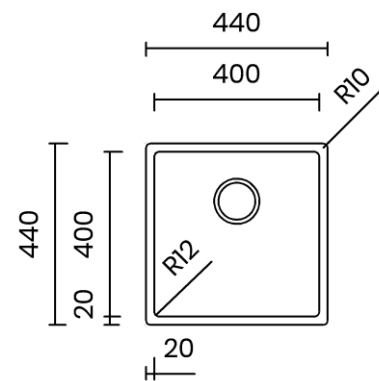

TASCA

CANOVA LAGOON 40

Materiale	AISI 316L
Material	
Spessore	1 mm regolare
Thickness	1 mm regular
Finitura	Satinplus
Finish	
Base	50 cm
Cabinet	
Dim. esterne	440x440 mm
Ext. dim.	
Dim. vasca	400x400 mm
Bowl dim.	
Raggio	12 mm
Radius	
Altezza	200 mm
Height	
Troppopieno	Integrato
Overflow	Integrated
Piletta	Ø 114 mm Inox satinata
Waste	Ø 114 mm satin s.steel
Sifone	incluso
Siphon	Included
Installazione	Tripla (sopra - filo - sotto)
Installation	Triple (top - flush - undermount)
Dim. imballo	50x50x25 cm
Packaging dim.	
Peso	7,3 kg
Weight	
Codice	CAL40F
Code	

SCHEMI DI INCASSO / CUT-OUT SIZES

SOTTOTOP
Undermount

FILOTOP
Flushmount

SOPRATOP
Topmount

valido per installazione FILOTOP e SOPRATOP /
valid for FLUSHMOUNT and TOPMOUNT installation

intaglio per troppopieno solo per top >20 mm
recess for housing the overflow only for top >20 mm