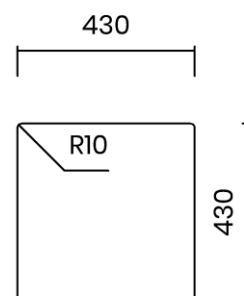

TASCA

CANOVA LAGOON 40

Materiale	AISI 316L
Material	
Spessore	1 mm regolare
Thickness	1 mm regular
Finitura	Satinplus
Finish	
Base	50 cm
Cabinet	
Dim. esterne	440x440 mm
Ext. dim.	
Dim. vasca	400x400 mm
Bowl dim.	
Raggio	12 mm
Radius	
Altezza	200 mm
Height	
Troppopieno	Integrato
Overflow	Integrated
Piletta	Ø 114 mm Inox satinata
Waste	Ø 114 mm satin s.steel
Sifone	incluso
Siphon	Included
Installazione	Tripla (sopra - filo - sotto)
Installation	Triple (top - flush - undermount)
Dim. imballo	50x50x25 cm
Packaging dim.	
Peso	7,3 kg
Weight	
Codice	CAL40F
Code	

SCHEMI DI INCASSO / CUT-OUT SIZES

SOTTOTOP
Undermount

FILOTOP
Flushmount

SOPRATOP
Topmount

valido per installazione FILOTOP e SOPRATOP /
valid for FLUSHMOUNT and TOPMOUNT installation

intaglio per troppopieno solo per top >20 mm
recess for housing the overflow only for top >20 mm