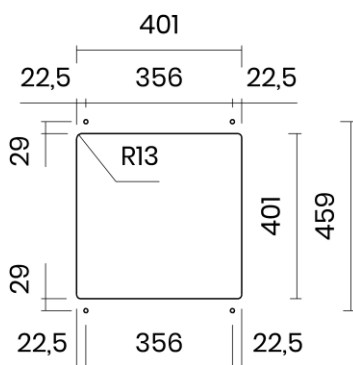

TASCA

CANOVA LAGOON 40

Materiale	AISI 316L
Material	
Spessore	1 mm regolare
Thickness	1 mm regular
Finitura	Satinplus
Finish	
Base	50 cm
Cabinet	
Dim. esterne	440x440 mm
Ext. dim.	
Dim. vasca	400x400 mm
Bowl dim.	
Raggio	12 mm
Radius	
Altezza	200 mm
Height	
Troppopieno	Integrato
Overflow	Integrated
Piletta	Ø 114 mm Inox satinata
Waste	Ø 114 mm satin s.steel
Sifone	incluso
Siphon	Included
Installazione	Tripla (sopra - filo - sotto)
Installation	Triple (top - flush - undermount)
Dim. imballo	50x50x25 cm
Packaging dim.	
Peso	7,3 kg
Weight	
Codice	CAL40F
Code	

SCHEMI DI INCASSO / CUT-OUT SIZES

SOTTOTOP
Undermount

FILOTOP
Flushmount

SOPRATOP
Topmount

valido per installazione FILOTOP e SOPRATOP /
valid for FLUSHMOUNT and TOPMOUNT installation

intaglio per troppopieno solo per top >20 mm
recess for housing the overflow only for top >20 mm