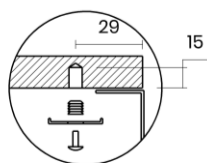

TASCA

CANOVA LAGOON 40

Materiale	AISI 316L
Material	
Spessore	1 mm regolare
Thickness	1 mm regular
Finitura	Satinplus
Finish	
Base	50 cm
Cabinet	
Dim. esterne	440x440 mm
Ext. dim.	
Dim. vasca	400x400 mm
Bowl dim.	
Raggio	12 mm
Radius	
Altezza	200 mm
Height	
Troppopieno	Integrato
Overflow	Integrated
Piletta	Ø 114 mm Inox satinata
Waste	Ø 114 mm satin s.steel
Sifone	incluso
Siphon	Included
Installazione	Tripla (sopra - filo - sotto)
Installation	Triple (top - flush - undermount)
Dim. imballo	50x50x25 cm
Packaging dim.	
Peso	7,3 kg
Weight	
Codice	CAL40F
Code	

SCHEMI DI INCASSO / CUT-OUT SIZES

SOTTOTOP
Undermount

FILOTOP
Flushmount

SOPRATOP
Topmount

valido per installazione FILOTOP e SOPRATOP /
valid for FLUSHMOUNT and TOPMOUNT installation

intaglio per troppopieno solo per top >20 mm
recess for housing the overflow only for top >20 mm