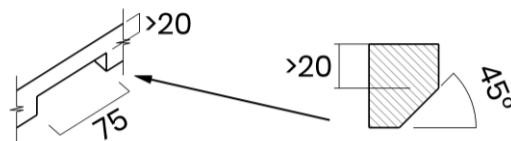

## PURA 74

Materiale	AISI 304 18/10
Material	
Spessore	1 mm regolare
Thickness	1 mm regular
Finitura	Satinplus
Finish	
Base	90 cm
Cabinet	
Dim. esterne	780X440 mm
Ext. dim.	
Dim. vasca	740x400 mm
Bowl dim.	
Raggio	12 mm
Radius	
Altezza	200 mm
Height	
Troppopieno	Integrato
Overflow	Integrated
Piletta	Ø 114 mm Inox satinata integrata
Waste	Ø 114 mm satin s.steel integrated
Sifone	incluso
Siphon	Included
Installazione	Tripla (sopra - filo - sotto)
Installation	Triple (top - flush - undermount)
Dim. imballo	84x50x30 cm
Packaging dim.	
Peso	10,3 kg
Weight	
Codice	CA74FI
Code	

## SCHEMI DI INCASSO / CUT-OUT SIZES

**SOTTOTOP**  
Undermount

**FILOTOP**  
Flushmount

**SOPRATOP**  
Topmount

valido per installazione FILOTOP e SOPRATOP /  
valid for FLUSHMOUNT and TOPMOUNT installation

intaglio per troppopieno solo per top >20 mm  
recess for housing the overflow only for top >20 mm