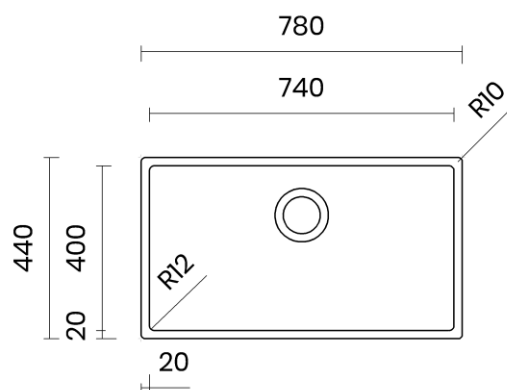

## PURA 74

Materiale	AISI 304 18/10
Material	
Spessore	1 mm regolare
Thickness	1 mm regular
Finitura	Satinplus
Finish	
Base	90 cm
Cabinet	
Dim. esterne	780X440 mm
Ext. dim.	
Dim. vasca	740x400 mm
Bowl dim.	
Raggio	12 mm
Radius	
Altezza	200 mm
Height	
Troppopieno	Integrato
Overflow	Integrated
Piletta	Ø 114 mm Inox satinata integrata
Waste	Ø 114 mm satin s.steel integrated
Sifone	incluso
Siphon	Included
Installazione	Tripla (sopra - filo - sotto)
Installation	Triple (top - flush - undermount)
Dim. imballo	84x50x30 cm
Packaging dim.	
Peso	10,3 kg
Weight	
Codice	CA74FI
Code	

## SCHEMI DI INCASSO / CUT-OUT SIZES

**SOTTOTOP**  
Undermount

**FILOTOP**  
Flushmount

**SOPRATOP**  
Topmount

valido per installazione FILOTOP e SOPRATOP /  
valid for FLUSHMOUNT and TOPMOUNT installation

intaglio per troppopieno solo per top >20 mm  
recess for housing the overflow only for top >20 mm