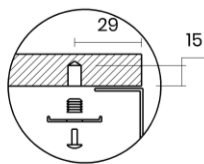

## PURA 74

Materiale	AISI 304 18/10
Material	
Spessore	1 mm regolare
Thickness	1 mm regular
Finitura	Satinplus
Finish	
Base	90 cm
Cabinet	
Dim. esterne	780X440 mm
Ext. dim.	
Dim. vasca	740x400 mm
Bowl dim.	
Raggio	12 mm
Radius	
Altezza	200 mm
Height	
Troppopieno	Integrato
Overflow	Integrated
Piletta	Ø 114 mm Inox satinata integrata
Waste	Ø 114 mm satin s.steel integrated
Sifone	incluso
Siphon	Included
Installazione	Tripla (sopra - filo - sotto)
Installation	Triple (top - flush - undermount)
Dim. imballo	84x50x30 cm
Packaging dim.	
Peso	10,3 kg
Weight	
Codice	CA74FI
Code	

## SCHEMI DI INCASSO / CUT-OUT SIZES

**SOTTOTOP**  
Undermount

**FILOTOP**  
Flushmount

**SOPRATOP**  
Topmount

valido per installazione FILOTOP e SOPRATOP /  
valid for FLUSHMOUNT and TOPMOUNT installation

intaglio per troppopieno solo per top >20 mm  
recess for housing the overflow only for top >20 mm