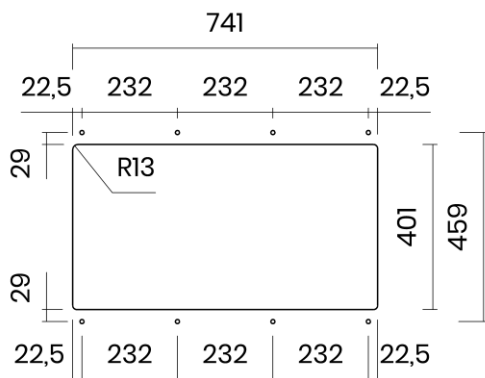

## PURA 74

Materiale	AISI 304 18/10
Material	
Spessore	1 mm regolare
Thickness	1 mm regular
Finitura	Satinplus
Finish	
Base	90 cm
Cabinet	
Dim. esterne	780X440 mm
Ext. dim.	
Dim. vasca	740x400 mm
Bowl dim.	
Raggio	12 mm
Radius	
Altezza	200 mm
Height	
Troppopieno	Integrato
Overflow	Integrated
Piletta	Ø 114 mm Inox satinata integrata
Waste	Ø 114 mm satin s.steel integrated
Sifone	incluso
Siphon	Included
Installazione	Tripla (sopra - filo - sotto)
Installation	Triple (top - flush - undermount)
Dim. imballo	84x50x30 cm
Packaging dim.	
Peso	10,3 kg
Weight	
Codice	CA74FI
Code	

## SCHEMI DI INCASSO / CUT-OUT SIZES

**SOTTOTOP**  
Undermount

**FILOTOP**  
Flushmount

**SOPRATOP**  
Topmount

valido per installazione FILOTOP e SOPRATOP /  
valid for FLUSHMOUNT and TOPMOUNT installation

intaglio per troppopieno solo per top >20 mm  
recess for housing the overflow only for top >20 mm