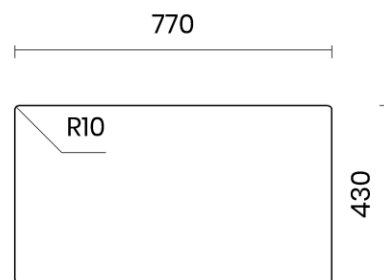

## PURA 74

Materiale	AISI 304 18/10
Material	
Spessore	1 mm regolare
Thickness	1 mm regular
Finitura	Satinplus
Finish	
Base	90 cm
Cabinet	
Dim. esterne	780X440 mm
Ext. dim.	
Dim. vasca	740x400 mm
Bowl dim.	
Raggio	12 mm
Radius	
Altezza	200 mm
Height	
Troppopieno	Integrato
Overflow	Integrated
Piletta	Ø 114 mm Inox satinata integrata
Waste	Ø 114 mm satin s.steel integrated
Sifone	incluso
Siphon	Included
Installazione	Tripla (sopra - filo - sotto)
Installation	Triple (top - flush - undermount)
Dim. imballo	84x50x30 cm
Packaging dim.	
Peso	10,3 kg
Weight	
Codice	CA74FI
Code	

## SCHEMI DI INCASSO / CUT-OUT SIZES

**SOTTOTOP**  
Undermount

**FILOTOP**  
Flushmount

**SOPRATOP**  
Topmount

valido per installazione FILOTOP e SOPRATOP /  
valid for FLUSHMOUNT and TOPMOUNT installation

intaglio per troppopieno solo per top >20 mm  
recess for housing the overflow only for top >20 mm