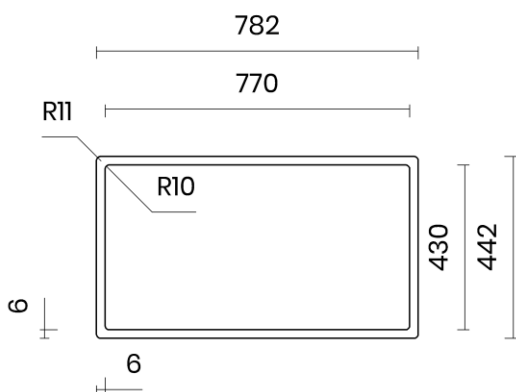

## PURA 74

Materiale	AISI 304 18/10
Material	
Spessore	1 mm regolare
Thickness	1 mm regular
Finitura	Satinplus
Finish	
Base	90 cm
Cabinet	
Dim. esterne	780X440 mm
Ext. dim.	
Dim. vasca	740x400 mm
Bowl dim.	
Raggio	12 mm
Radius	
Altezza	200 mm
Height	
Troppopieno	Integrato
Overflow	Integrated
Piletta	Ø 114 mm Inox satinata integrata
Waste	Ø 114 mm satin s.steel integrated
Sifone	incluso
Siphon	Included
Installazione	Tripla (sopra - filo - sotto)
Installation	Triple (top - flush - undermount)
Dim. imballo	84x50x30 cm
Packaging dim.	
Peso	10,3 kg
Weight	
Codice	CA74FI
Code	

## SCHEMI DI INCASSO / CUT-OUT SIZES

**SOTTOTOP**  
Undermount

**FILOTOP**  
Flushmount

**SOPRATOP**  
Topmount

valido per installazione FILOTOP e SOPRATOP /  
valid for FLUSHMOUNT and TOPMOUNT installation

intaglio per troppopieno solo per top >20 mm  
recess for housing the overflow only for top >20 mm