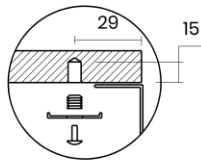

TASCA

CANOVA 74

Materiale	AISI 304 18/10
Material	
Spessore	1 mm regolare
Thickness	1 mm regular
Finitura	Satinplus
Finish	
Base	90 cm
Cabinet	
Dim. esterne	780X440 mm
Ext. dim.	
Dim. vasca	740x400 mm
Bowl dim.	
Raggio	12 mm
Radius	
Altezza	200 mm
Height	
Troppopieno	Integrato
Overflow	Integrated
Piletta	Ø 114 mm Inox satinata
Waste	Ø 114 mm satin s.steel
Sifone	incluso
Siphon	Included
Installazione	Tripla (sopra - filo - sotto)
Installation	Triple (top - flush - undermount)
Dim. imballo	84x50x25 cm
Packaging dim.	
Peso	10,3 kg
Weight	
Codice	CA74F
Code	

SCHEMI DI INCASSO / CUT-OUT SIZES

SOTTOTOP
Undermount

SOPRATOP
Topmount

valido per installazione FILOTOP e SOPRATOP /
valid for FLUSHMOUNT and TOPMOUNT installation

intaglio per troppopieno solo per top >20 mm
recess for housing the overflow only for top >20 mm