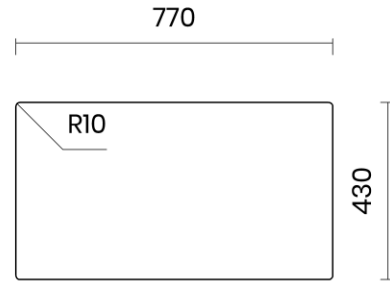

TASCA

CANOVA 74

Materiale	AISI 304 18/10
Material	
Spessore	1 mm regolare
Thickness	1 mm regular
Finitura	Satinplus
Finish	
Base	90 cm
Cabinet	
Dim. esterne	780X440 mm
Ext. dim.	
Dim. vasca	740x400 mm
Bowl dim.	
Raggio	12 mm
Radius	
Altezza	200 mm
Height	
Troppopieno	Integrato
Overflow	Integrated
Piletta	Ø 114 mm Inox satinata
Waste	Ø 114 mm satin s.steel
Sifone	incluso
Siphon	Included
Installazione	Tripla (sopra - filo - sotto)
Installation	Triple (top - flush - undermount)
Dim. imballo	84x50x25 cm
Packaging dim.	
Peso	10,3 kg
Weight	
Codice	CA74F
Code	

SCHEMI DI INCASSO / CUT-OUT SIZES

SOTTOTOP
Undermount

SOPRATOP
Topmount

valido per installazione FILOTOP e SOPRATOP /
valid for FLUSHMOUNT and TOPMOUNT installation

intaglio per troppopieno solo per top >20 mm
recess for housing the overflow only for top >20 mm