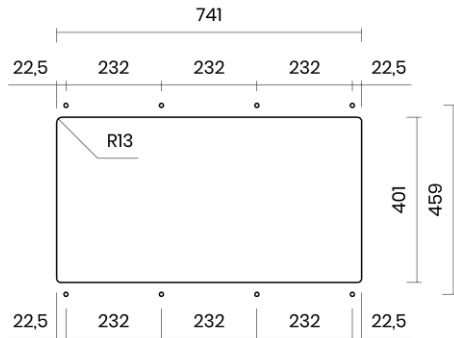

TASCA

CANOVA 74

Materiale	AISI 304 18/10
Material	
Spessore	1 mm regolare
Thickness	1 mm regular
Finitura	Satinplus
Finish	
Base	90 cm
Cabinet	
Dim. esterne	780X440 mm
Ext. dim.	
Dim. vasca	740x400 mm
Bowl dim.	
Raggio	12 mm
Radius	
Altezza	200 mm
Height	
Troppopieno	Integrato
Overflow	Integrated
Piletta	Ø 114 mm Inox satinata
Waste	Ø 114 mm satin s.steel
Sifone	incluso
Siphon	Included
Installazione	Tripla (sopra - filo - sotto)
Installation	Triple (top - flush - undermount)
Dim. imballo	84x50x25 cm
Packaging dim.	
Peso	10,3 kg
Weight	
Codice	CA74F
Code	

SCHEMI DI INCASSO / CUT-OUT SIZES

SOTTOTOP
Undermount

SOPRATOP
Topmount

valido per installazione FILOTOP e SOPRATOP /
valid for FLUSHMOUNT and TOPMOUNT installation

intaglio per troppopieno solo per top >20 mm
recess for housing the overflow only for top >20 mm