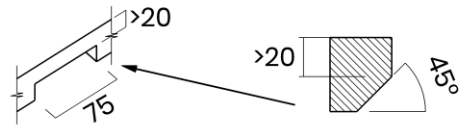

TASCA

CANOVA 74

Materiale	AISI 304 18/10
Material	
Spessore	1 mm regolare
Thickness	1 mm regular
Finitura	Satinplus
Finish	
Base	90 cm
Cabinet	
Dim. esterne	780X440 mm
Ext. dim.	
Dim. vasca	740x400 mm
Bowl dim.	
Raggio	12 mm
Radius	
Altezza	200 mm
Height	
Troppopieno	Integrato
Overflow	Integrated
Piletta	Ø 114 mm Inox satinata
Waste	Ø 114 mm satin s.steel
Sifone	incluso
Siphon	Included
Installazione	Tripla (sopra - filo - sotto)
Installation	Triple (top - flush - undermount)
Dim. imballo	84x50x25 cm
Packaging dim.	
Peso	10,3 kg
Weight	
Codice	CA74F
Code	

SCHEMI DI INCASSO / CUT-OUT SIZES

SOTTOTOP
Undermount

SOPRATOP
Topmount

valido per installazione FILOTOP e SOPRATOP /
valid for FLUSHMOUNT and TOPMOUNT installation

intaglio per troppopieno solo per top >20 mm
recess for housing the overflow only for top >20 mm