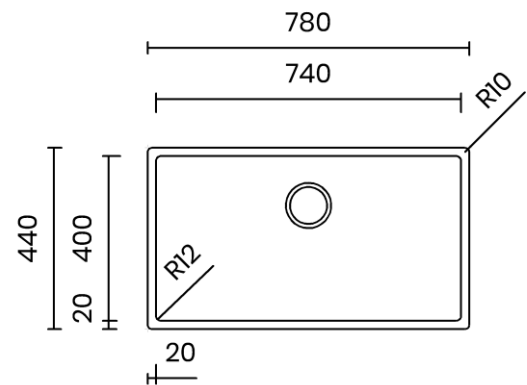

TASCA

CANOVA 74

Materiale	AISI 304 18/10
Material	
Spessore	1 mm regolare
Thickness	1 mm regular
Finitura	Satinplus
Finish	
Base	90 cm
Cabinet	
Dim. esterne	780X440 mm
Ext. dim.	
Dim. vasca	740x400 mm
Bowl dim.	
Raggio	12 mm
Radius	
Altezza	200 mm
Height	
Troppopieno	Integrato
Overflow	Integrated
Piletta	Ø 114 mm Inox satinata
Waste	Ø 114 mm satin s.steel
Sifone	incluso
Siphon	Included
Installazione	Tripla (sopra - filo - sotto)
Installation	Triple (top - flush - undermount)
Dim. imballo	84x50x25 cm
Packaging dim.	
Peso	10,3 kg
Weight	
Codice	CA74F
Code	

SCHEMI DI INCASSO / CUT-OUT SIZES

SOTTOTOP
Undermount

SOPRATOP
Topmount

valido per installazione FILOTOP e SOPRATOP /
valid for FLUSHMOUNT and TOPMOUNT installation

intaglio per troppopieno solo per top >20 mm
recess for housing the overflow only for top >20 mm