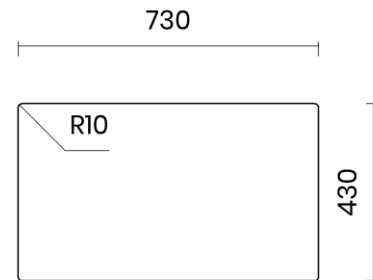

TASCA

PURA 70

| | |
|----------------|-----------------------------------|
| Materiale | AISI 304 18/10 |
| Material | |
| Spessore | 1 mm regolare |
| Thickness | 1 mm regular |
| Finitura | Satinplus |
| Finish | |
| Base | 80 cm |
| Cabinet | |
| Dim. esterne | 740X440 mm |
| Ext. dim. | |
| Dim. vasca | 700x400 mm |
| Bowl dim. | |
| Raggio | 12 mm |
| Radius | |
| Altezza | 200 mm |
| Height | |
| Troppopieno | Integrato |
| Overflow | Integrated |
| Piletta | Ø 114 mm Inox satinata integrata |
| Waste | Ø 114 mm satin s.steel integrated |
| Sifone | incluso |
| Siphon | Included |
| Installazione | Tripla (sopra - filo - sotto) |
| Installation | Triple (top - flush - undermount) |
| Dim. imballo | 80x50x30 cm |
| Packaging dim. | |
| Peso | 9,8 kg |
| Weight | |
| Codice | CA70FI |
| Code | |

SCHEMI DI INCASSO / CUT-OUT SIZES

SOTTOTOP
Undermount

FILOTOP
Flushmount

SOPRATOP
Topmount

valido per installazione FILOTOP e SOPRATOP /
valid for FLUSHMOUNT and TOPMOUNT installation

intaglio per troppopieno solo per top >20 mm
recess for housing the overflow only for top >20 mm