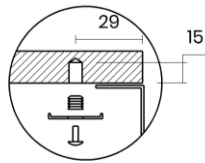

TASCA

PURA 70

| | |
|----------------|-----------------------------------|
| Materiale | AISI 304 18/10 |
| Material | |
| Spessore | 1 mm regolare |
| Thickness | 1 mm regular |
| Finitura | Satinplus |
| Finish | |
| Base | 80 cm |
| Cabinet | |
| Dim. esterne | 740X440 mm |
| Ext. dim. | |
| Dim. vasca | 700x400 mm |
| Bowl dim. | |
| Raggio | 12 mm |
| Radius | |
| Altezza | 200 mm |
| Height | |
| Troppopieno | Integrato |
| Overflow | Integrated |
| Piletta | Ø 114 mm Inox satinata integrata |
| Waste | Ø 114 mm satin s.steel integrated |
| Sifone | incluso |
| Siphon | Included |
| Installazione | Tripla (sopra - filo - sotto) |
| Installation | Triple (top - flush - undermount) |
| Dim. imballo | 80x50x30 cm |
| Packaging dim. | |
| Peso | 9,8 kg |
| Weight | |
| Codice | CA70FI |
| Code | |

SCHEMI DI INCASSO / CUT-OUT SIZES

SOTTOTOP
Undermount

FILOTOP
Flushmount

SOPRATOP
Topmount

valido per installazione FILOTOP e SOPRATOP /
valid for FLUSHMOUNT and TOPMOUNT installation

intaglio per troppopieno solo per top >20 mm
recess for housing the overflow only for top >20 mm