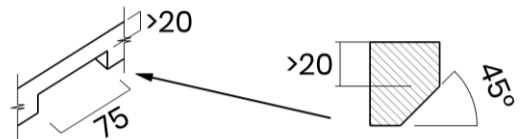

TASCA

PURA 70

| | |
|----------------|-----------------------------------|
| Materiale | AISI 304 18/10 |
| Material | |
| Spessore | 1 mm regolare |
| Thickness | 1 mm regular |
| Finitura | Satinplus |
| Finish | |
| Base | 80 cm |
| Cabinet | |
| Dim. esterne | 740X440 mm |
| Ext. dim. | |
| Dim. vasca | 700x400 mm |
| Bowl dim. | |
| Raggio | 12 mm |
| Radius | |
| Altezza | 200 mm |
| Height | |
| Troppopieno | Integrato |
| Overflow | Integrated |
| Piletta | Ø 114 mm Inox satinata integrata |
| Waste | Ø 114 mm satin s.steel integrated |
| Sifone | incluso |
| Siphon | Included |
| Installazione | Tripla (sopra - filo - sotto) |
| Installation | Triple (top - flush - undermount) |
| Dim. imballo | 80x50x30 cm |
| Packaging dim. | |
| Peso | 9,8 kg |
| Weight | |
| Codice | CA70FI |
| Code | |

SCHEMI DI INCASSO / CUT-OUT SIZES

SOTTOTOP
Undermount

FILOTOP
Flushmount

SOPRATOP
Topmount

valido per installazione FILOTOP e SOPRATOP /
valid for FLUSHMOUNT and TOPMOUNT installation

intaglio per troppopieno solo per top >20 mm
recess for housing the overflow only for top >20 mm