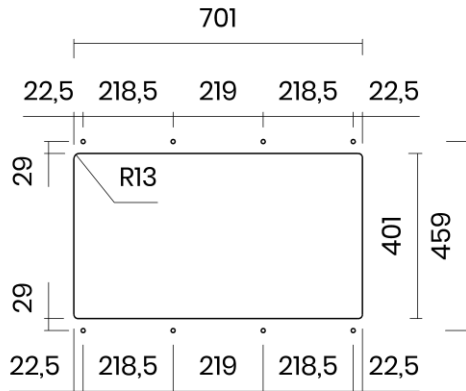

TASCA

PURA 70

| | |
|----------------|-----------------------------------|
| Materiale | AISI 304 18/10 |
| Material | |
| Spessore | 1 mm regolare |
| Thickness | 1 mm regular |
| Finitura | Satinplus |
| Finish | |
| Base | 80 cm |
| Cabinet | |
| Dim. esterne | 740X440 mm |
| Ext. dim. | |
| Dim. vasca | 700x400 mm |
| Bowl dim. | |
| Raggio | 12 mm |
| Radius | |
| Altezza | 200 mm |
| Height | |
| Troppopieno | Integrato |
| Overflow | Integrated |
| Piletta | Ø 114 mm Inox satinata integrata |
| Waste | Ø 114 mm satin s.steel integrated |
| Sifone | incluso |
| Siphon | Included |
| Installazione | Tripla (sopra - filo - sotto) |
| Installation | Triple (top - flush - undermount) |
| Dim. imballo | 80x50x30 cm |
| Packaging dim. | |
| Peso | 9,8 kg |
| Weight | |
| Codice | CA70FI |
| Code | |

SCHEMI DI INCASSO / CUT-OUT SIZES

SOTTOTOP
Undermount

FILOTOP
Flushmount

SOPRATOP
Topmount

valido per installazione FILOTOP e SOPRATOP /
valid for FLUSHMOUNT and TOPMOUNT installation

intaglio per troppopieno solo per top >20 mm
recess for housing the overflow only for top >20 mm