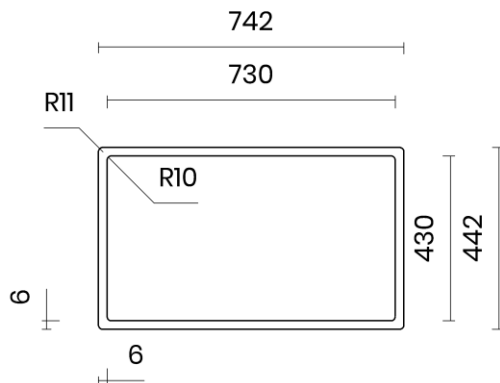

TASCA

PURA 70

| | |
|----------------|-----------------------------------|
| Materiale | AISI 304 18/10 |
| Material | |
| Spessore | 1 mm regolare |
| Thickness | 1 mm regular |
| Finitura | Satinplus |
| Finish | |
| Base | 80 cm |
| Cabinet | |
| Dim. esterne | 740X440 mm |
| Ext. dim. | |
| Dim. vasca | 700x400 mm |
| Bowl dim. | |
| Raggio | 12 mm |
| Radius | |
| Altezza | 200 mm |
| Height | |
| Troppopieno | Integrato |
| Overflow | Integrated |
| Piletta | Ø 114 mm Inox satinata integrata |
| Waste | Ø 114 mm satin s.steel integrated |
| Sifone | incluso |
| Siphon | Included |
| Installazione | Tripla (sopra - filo - sotto) |
| Installation | Triple (top - flush - undermount) |
| Dim. imballo | 80x50x30 cm |
| Packaging dim. | |
| Peso | 9,8 kg |
| Weight | |
| Codice | CA70FI |
| Code | |

SCHEMI DI INCASSO / CUT-OUT SIZES

SOTTOTOP
Undermount

FILOTOP
Flushmount

SOPRATOP
Topmount

valido per installazione FILOTOP e SOPRATOP /
valid for FLUSHMOUNT and TOPMOUNT installation

intaglio per troppopieno solo per top >20 mm
recess for housing the overflow only for top >20 mm