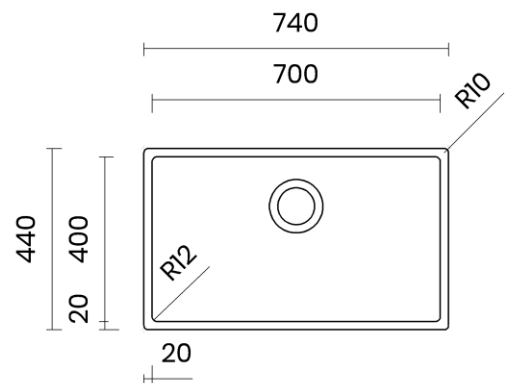

TASCA

PURA 70

| | |
|----------------|-----------------------------------|
| Materiale | AISI 304 18/10 |
| Material | |
| Spessore | 1 mm regolare |
| Thickness | 1 mm regular |
| Finitura | Satinplus |
| Finish | |
| Base | 80 cm |
| Cabinet | |
| Dim. esterne | 740X440 mm |
| Ext. dim. | |
| Dim. vasca | 700x400 mm |
| Bowl dim. | |
| Raggio | 12 mm |
| Radius | |
| Altezza | 200 mm |
| Height | |
| Troppopieno | Integrato |
| Overflow | Integrated |
| Piletta | Ø 114 mm Inox satinata integrata |
| Waste | Ø 114 mm satin s.steel integrated |
| Sifone | incluso |
| Siphon | Included |
| Installazione | Tripla (sopra - filo - sotto) |
| Installation | Triple (top - flush - undermount) |
| Dim. imballo | 80x50x30 cm |
| Packaging dim. | |
| Peso | 9,8 kg |
| Weight | |
| Codice | CA70FI |
| Code | |

SCHEMI DI INCASSO / CUT-OUT SIZES

SOTTOTOP
Undermount

FILOTOP
Flushmount

SOPRATOP
Topmount

valido per installazione FILOTOP e SOPRATOP /
valid for FLUSHMOUNT and TOPMOUNT installation

intaglio per troppopieno solo per top >20 mm
recess for housing the overflow only for top >20 mm