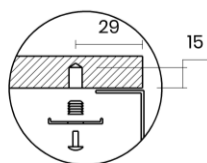

## DURIX 70

Materiale	AISI 304 18/10
Material	
Spessore	1 mm regolare
Thickness	1 mm regular
Finitura	DURIX
Finish	
Base	80 cm
Cabinet	
Dim. esterne	740X440 mm
Ext. dim.	
Dim. vasca	700x400 mm
Bowl dim.	
Raggio	12 mm
Radius	
Altezza	200 mm
Height	
Troppopieno	Integrato
Overflow	Integrated
Piletta	Ø 114 mm nera opaca
Waste	Ø 114 mm matt black
Sifone	incluso
Siphon	Included
Installazione	Tripla (sopra - filo - sotto)
Installation	Triple (top - flush - undermount)
Dim. imballo	80x50x25 cm
Packaging dim.	
Peso	9,8 kg
Weight	
Codice	CA70FD
Code	

## SCHEMI DI INCASSO / CUT-OUT SIZES

**SOTTOTOP**  
Undermount

**FILOTOP**  
Flushmount

**SOPRATOP**  
Topmount

valido per installazione FILOTOP e SOPRATOP /  
valid for FLUSHMOUNT and TOPMOUNT installation

intaglio per troppopieno solo per top >20 mm  
recess for housing the overflow only for top >20 mm