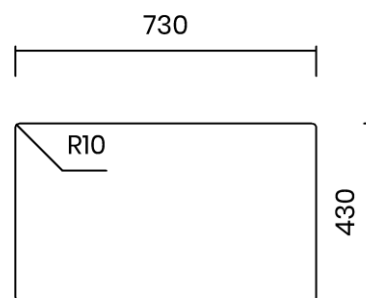

## DURIX 70

Materiale	AISI 304 18/10
Material	
Spessore	1 mm regolare
Thickness	1 mm regular
Finitura	DURIX
Finish	
Base	80 cm
Cabinet	
Dim. esterne	740X440 mm
Ext. dim.	
Dim. vasca	700x400 mm
Bowl dim.	
Raggio	12 mm
Radius	
Altezza	200 mm
Height	
Troppopieno	Integrato
Overflow	Integrated
Piletta	Ø 114 mm nera opaca
Waste	Ø 114 mm matt black
Sifone	incluso
Siphon	Included
Installazione	Tripla (sopra - filo - sotto)
Installation	Triple (top - flush - undermount)
Dim. imballo	80x50x25 cm
Packaging dim.	
Peso	9,8 kg
Weight	
Codice	CA70FD
Code	

## SCHEMI DI INCASSO / CUT-OUT SIZES

**SOTTOTOP**  
Undermount

**FILOTOP**  
Flushmount

**SOPRATOP**  
Topmount

valido per installazione FILOTOP e SOPRATOP /  
valid for FLUSHMOUNT and TOPMOUNT installation

intaglio per troppopieno solo per top >20 mm  
recess for housing the overflow only for top >20 mm