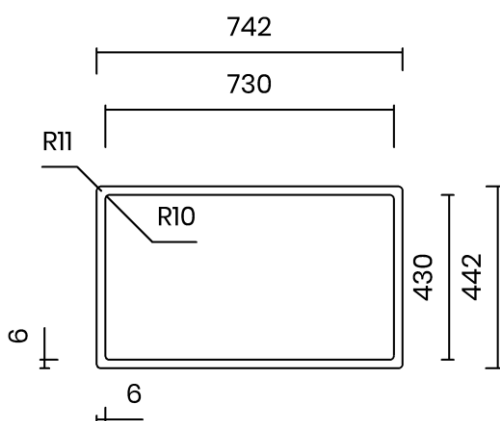

## DURIX 70

Materiale	AISI 304 18/10
Material	
Spessore	1 mm regolare
Thickness	1 mm regular
Finitura	DURIX
Finish	
Base	80 cm
Cabinet	
Dim. esterne	740X440 mm
Ext. dim.	
Dim. vasca	700x400 mm
Bowl dim.	
Raggio	12 mm
Radius	
Altezza	200 mm
Height	
Troppopieno	Integrato
Overflow	Integrated
Piletta	Ø 114 mm nera opaca
Waste	Ø 114 mm matt black
Sifone	incluso
Siphon	Included
Installazione	Tripla (sopra - filo - sotto)
Installation	Triple (top - flush - undermount)
Dim. imballo	80x50x25 cm
Packaging dim.	
Peso	9,8 kg
Weight	
Codice	CA70FD
Code	

## SCHEMI DI INCASSO / CUT-OUT SIZES

**SOTTOTOP**  
Undermount

**FILOTOP**  
Flushmount

**SOPRATOP**  
Topmount

valido per installazione FILOTOP e SOPRATOP /  
valid for FLUSHMOUNT and TOPMOUNT installation

intaglio per troppopieno solo per top >20 mm  
recess for housing the overflow only for top >20 mm