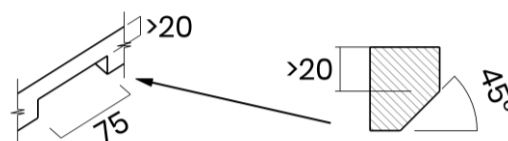

## DURIX 70

Materiale	AISI 304 18/10
Material	
Spessore	1 mm regolare
Thickness	1 mm regular
Finitura	DURIX
Finish	
Base	80 cm
Cabinet	
Dim. esterne	740X440 mm
Ext. dim.	
Dim. vasca	700x400 mm
Bowl dim.	
Raggio	12 mm
Radius	
Altezza	200 mm
Height	
Troppopieno	Integrato
Overflow	Integrated
Piletta	Ø 114 mm nera opaca
Waste	Ø 114 mm matt black
Sifone	incluso
Siphon	Included
Installazione	Tripla (sopra - filo - sotto)
Installation	Triple (top - flush - undermount)
Dim. imballo	80x50x25 cm
Packaging dim.	
Peso	9,8 kg
Weight	
Codice	CA70FD
Code	

## SCHEMI DI INCASSO / CUT-OUT SIZES

**SOTTOTOP**  
Undermount

**FILOTOP**  
Flushmount

**SOPRATOP**  
Topmount

valido per installazione FILOTOP e SOPRATOP /  
valid for FLUSHMOUNT and TOPMOUNT installation

intaglio per troppopieno solo per top >20 mm  
recess for housing the overflow only for top >20 mm