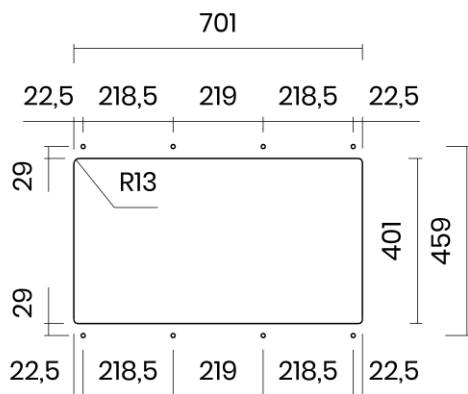

## DURIX 70

Materiale	AISI 304 18/10
Material	
Spessore	1 mm regolare
Thickness	1 mm regular
Finitura	DURIX
Finish	
Base	80 cm
Cabinet	
Dim. esterne	740X440 mm
Ext. dim.	
Dim. vasca	700x400 mm
Bowl dim.	
Raggio	12 mm
Radius	
Altezza	200 mm
Height	
Troppopieno	Integrato
Overflow	Integrated
Piletta	Ø 114 mm nera opaca
Waste	Ø 114 mm matt black
Sifone	incluso
Siphon	Included
Installazione	Tripla (sopra - filo - sotto)
Installation	Triple (top - flush - undermount)
Dim. imballo	80x50x25 cm
Packaging dim.	
Peso	9,8 kg
Weight	
Codice	CA70FD
Code	

## SCHEMI DI INCASSO / CUT-OUT SIZES

**SOTTOTOP**  
Undermount

**FILOTOP**  
Flushmount

**SOPRATOP**  
Topmount

valido per installazione FILOTOP e SOPRATOP /  
valid for FLUSHMOUNT and TOPMOUNT installation

intaglio per troppopieno solo per top >20 mm  
recess for housing the overflow only for top >20 mm