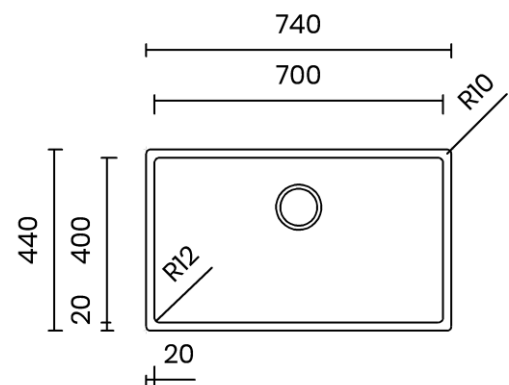

## DURIX 70

Materiale	AISI 304 18/10
Material	
Spessore	1 mm regolare
Thickness	1 mm regular
Finitura	DURIX
Finish	
Base	80 cm
Cabinet	
Dim. esterne	740X440 mm
Ext. dim.	
Dim. vasca	700x400 mm
Bowl dim.	
Raggio	12 mm
Radius	
Altezza	200 mm
Height	
Troppopieno	Integrato
Overflow	Integrated
Piletta	Ø 114 mm nera opaca
Waste	Ø 114 mm matt black
Sifone	incluso
Siphon	Included
Installazione	Tripla (sopra - filo - sotto)
Installation	Triple (top - flush - undermount)
Dim. imballo	80x50x25 cm
Packaging dim.	
Peso	9,8 kg
Weight	
Codice	CA70FD
Code	

## SCHEMI DI INCASSO / CUT-OUT SIZES

**SOTTOTOP**  
Undermount

**FILOTOP**  
Flushmount

**SOPRATOP**  
Topmount

valido per installazione FILOTOP e SOPRATOP /  
valid for FLUSHMOUNT and TOPMOUNT installation

intaglio per troppopieno solo per top >20 mm  
recess for housing the overflow only for top >20 mm