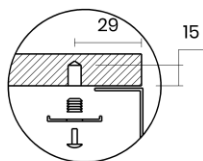

TASCA

CANOVA 65

Materiale	AISI 304 18/10
Material	
Spessore	1 mm regolare
Thickness	1 mm regular
Finitura	Satinplus
Finish	
Base	75 cm
Cabinet	
Dim. esterne	690x440 mm
Ext. dim.	
Dim. vasca	650x400 mm
Bowl dim.	
Raggio	12 mm
Radius	
Altezza	200 mm
Height	
Trooppieno	Integrato
Overflow	Integrated
Piletta	Ø 114 mm Inox satinata
Waste	Ø 114 mm satin s.steel
Sifone	incluso
Siphon	Included
Installazione	Tripla (sopra - filo - sotto)
Installation	Triple (top - flush - undermount)
Dim. imballo	75x50x25 cm
Packaging dim.	
Peso	9,5 kg
Weight	
Codice	CA65F
Code	

SCHEMI DI INCASSO / CUT-OUT SIZES

SOTTOTOP
Undermount

SOPRATOP
Topmount

valido per installazione FILOTOP e SOPRATOP /
valid for FLUSHMOUNT and TOPMOUNT installation

intaglio per troppopieno solo per top >20 mm
recess for housing the overflow only for top >20 mm