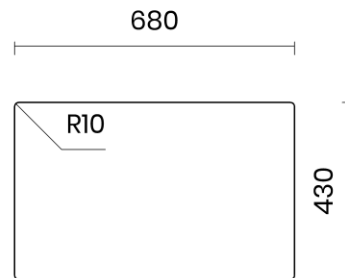

TASCA

CANOVA 65

Materiale	AISI 304 18/10
Material	
Spessore	1 mm regolare
Thickness	1 mm regular
Finitura	Satinplus
Finish	
Base	75 cm
Cabinet	
Dim. esterne	690x440 mm
Ext. dim.	
Dim. vasca	650x400 mm
Bowl dim.	
Raggio	12 mm
Radius	
Altezza	200 mm
Height	
Trooppieno	Integrato
Overflow	Integrated
Piletta	Ø 114 mm Inox satinata
Waste	Ø 114 mm satin s.steel
Sifone	incluso
Siphon	Included
Installazione	Tripla (sopra - filo - sotto)
Installation	Triple (top - flush - undermount)
Dim. imballo	75x50x25 cm
Packaging dim.	
Peso	9,5 kg
Weight	
Codice	CA65F
Code	

SCHEMI DI INCASSO / CUT-OUT SIZES

SOTTOTOP
Undermount

SOPRATOP
Topmount

valido per installazione FILOTOP e SOPRATOP /
valid for FLUSHMOUNT and TOPMOUNT installation

intaglio per troppopieno solo per top >20 mm
recess for housing the overflow only for top >20 mm