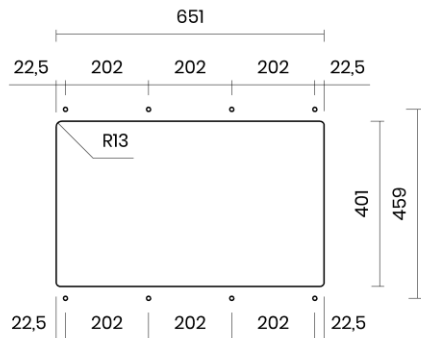

TASCA

CANOVA 65

Materiale	AISI 304 18/10
Material	
Spessore	1 mm regolare
Thickness	1 mm regular
Finitura	Satinplus
Finish	
Base	75 cm
Cabinet	
Dim. esterne	690x440 mm
Ext. dim.	
Dim. vasca	650x400 mm
Bowl dim.	
Raggio	12 mm
Radius	
Altezza	200 mm
Height	
Trooppieno	Integrato
Overflow	Integrated
Piletta	Ø 114 mm Inox satinata
Waste	Ø 114 mm satin s.steel
Sifone	incluso
Siphon	Included
Installazione	Tripla (sopra - filo - sotto)
Installation	Triple (top - flush - undermount)
Dim. imballo	75x50x25 cm
Packaging dim.	
Peso	9,5 kg
Weight	
Codice	CA65F
Code	

SCHEMI DI INCASSO / CUT-OUT SIZES

SOTTOTOP
Undermount

SOPRATOP
Topmount

valido per installazione FILOTOP e SOPRATOP /
valid for FLUSHMOUNT and TOPMOUNT installation

intaglio per troppopieno solo per top >20 mm
recess for housing the overflow only for top >20 mm