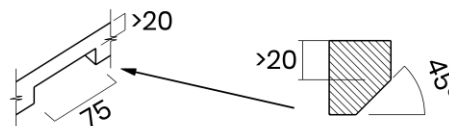

TASCA

CANOVA 65

Materiale	AISI 304 18/10
Material	
Spessore	1 mm regolare
Thickness	1 mm regular
Finitura	Satinplus
Finish	
Base	75 cm
Cabinet	
Dim. esterne	690x440 mm
Ext. dim.	
Dim. vasca	650x400 mm
Bowl dim.	
Raggio	12 mm
Radius	
Altezza	200 mm
Height	
Trooppieno	Integrato
Overflow	Integrated
Piletta	Ø 114 mm Inox satinata
Waste	Ø 114 mm satin s.steel
Sifone	incluso
Siphon	Included
Installazione	Tripla (sopra - filo - sotto)
Installation	Triple (top - flush - undermount)
Dim. imballo	75x50x25 cm
Packaging dim.	
Peso	9,5 kg
Weight	
Codice	CA65F
Code	

SCHEMI DI INCASSO / CUT-OUT SIZES

SOTTOTOP
Undermount

SOPRATOP
Topmount

valido per installazione FILOTOP e SOPRATOP /
valid for FLUSHMOUNT and TOPMOUNT installation

intaglio per troppopieno solo per top >20 mm
recess for housing the overflow only for top >20 mm