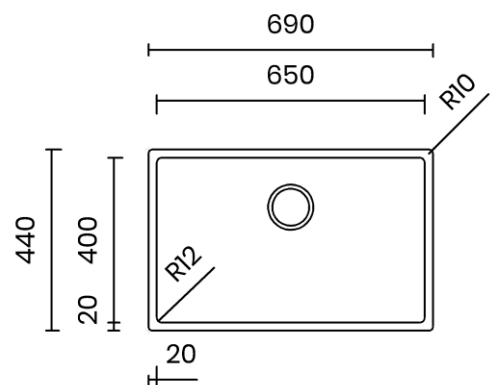

TASCA

CANOVA 65

Materiale	AISI 304 18/10
Material	
Spessore	1 mm regolare
Thickness	1 mm regular
Finitura	Satinplus
Finish	
Base	75 cm
Cabinet	
Dim. esterne	690x440 mm
Ext. dim.	
Dim. vasca	650x400 mm
Bowl dim.	
Raggio	12 mm
Radius	
Altezza	200 mm
Height	
Trooppieno	Integrato
Overflow	Integrated
Piletta	Ø 114 mm Inox satinata
Waste	Ø 114 mm satin s.steel
Sifone	incluso
Siphon	Included
Installazione	Tripla (sopra - filo - sotto)
Installation	Triple (top - flush - undermount)
Dim. imballo	75x50x25 cm
Packaging dim.	
Peso	9,5 kg
Weight	
Codice	CA65F
Code	

SCHEMI DI INCASSO / CUT-OUT SIZES

SOTTOTOP
Undermount

SOPRATOP
Topmount

valido per installazione FILOTOP e SOPRATOP /
valid for FLUSHMOUNT and TOPMOUNT installation

intaglio per troppopieno solo per top >20 mm
recess for housing the overflow only for top >20 mm