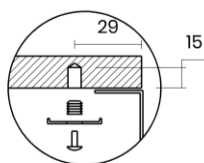

TASCA

PURA 60

Materiale	AISI 304 18/10
Material	
Spessore	1 mm regolare
Thickness	1 mm regular
Finitura	Satinplus
Finish	
Base	70 cm
Cabinet	
Dim. esterne	640x440 mm
Ext. dim.	
Dim. vasca	600x400 mm
Bowl dim.	
Raggio	12 mm
Radius	
Altezza	200 mm
Height	
Troppopieno	Integrato
Overflow	Integrated
Piletta	Ø 114 mm Inox satinata integrata
Waste	Ø 114 mm satin s.steel integrated
Sifone	incluso
Siphon	Included
Installazione	Tripla (sopra - filo - sotto)
Installation	Triple (top - flush - undermount)
Dim. imballo	70x50x30 cm
Packaging dim.	
Peso	9 kg
Weight	
Codice	CA60FI
Code	

SCHEMI DI INCASSO / CUT-OUT SIZES

SOTTOTOP
Undermount

SOPRATOP
Topmount

valido per installazione FILOTOP e SOPRATOP /
valid for FLUSHMOUNT and TOPMOUNT installation

intaglio per troppopieno solo per top >20 mm
recess for housing the overflow only for top >20 mm