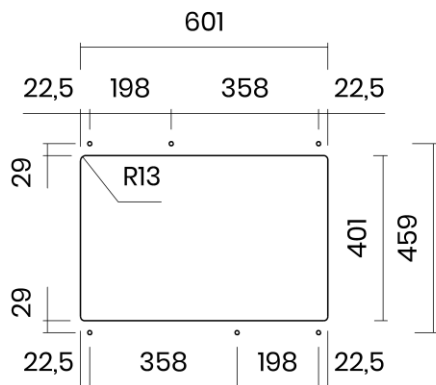

TASCA

PURA 60

Materiale	AISI 304 18/10
Material	
Spessore	1 mm regolare
Thickness	1 mm regular
Finitura	Satinplus
Finish	
Base	70 cm
Cabinet	
Dim. esterne	640x440 mm
Ext. dim.	
Dim. vasca	600x400 mm
Bowl dim.	
Raggio	12 mm
Radius	
Altezza	200 mm
Height	
Troppopieno	Integrato
Overflow	Integrated
Piletta	Ø 114 mm Inox satinata integrata
Waste	Ø 114 mm satin s.steel integrated
Sifone	incluso
Siphon	Included
Installazione	Tripla (sopra - filo - sotto)
Installation	Triple (top - flush - undermount)
Dim. imballo	70x50x30 cm
Packaging dim.	
Peso	9 kg
Weight	
Codice	CA60FI
Code	

SCHEMI DI INCASSO / CUT-OUT SIZES

SOTTOTOP
Undermount

SOPRATOP
Topmount

valido per installazione FILOTOP e SOPRATOP /
valid for FLUSHMOUNT and TOPMOUNT installation

intaglio per troppopieno solo per top >20 mm
recess for housing the overflow only for top >20 mm