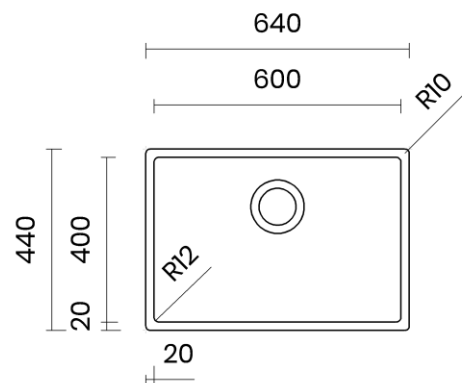

TASCA

PURA 60

Materiale	AISI 304 18/10
Material	
Spessore	1 mm regolare
Thickness	1 mm regular
Finitura	Satinplus
Finish	
Base	70 cm
Cabinet	
Dim. esterne	640x440 mm
Ext. dim.	
Dim. vasca	600x400 mm
Bowl dim.	
Raggio	12 mm
Radius	
Altezza	200 mm
Height	
Troppopieno	Integrato
Overflow	Integrated
Piletta	Ø 114 mm Inox satinata integrata
Waste	Ø 114 mm satin s.steel integrated
Sifone	incluso
Siphon	Included
Installazione	Tripla (sopra - filo - sotto)
Installation	Triple (top - flush - undermount)
Dim. imballo	70x50x30 cm
Packaging dim.	
Peso	9 kg
Weight	
Codice	CA60FI
Code	

SCHEMI DI INCASSO / CUT-OUT SIZES

SOTTOTOP
Undermount

SOPRATOP
Topmount

valido per installazione FILOTOP e SOPRATOP /
valid for FLUSHMOUNT and TOPMOUNT installation

intaglio per troppopieno solo per top >20 mm
recess for housing the overflow only for top >20 mm