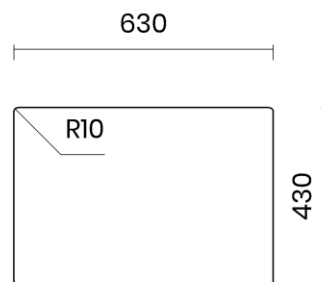

TASCA

PURA 60

Materiale	AISI 304 18/10
Material	
Spessore	1 mm regolare
Thickness	1 mm regular
Finitura	Satinplus
Finish	
Base	70 cm
Cabinet	
Dim. esterne	640x440 mm
Ext. dim.	
Dim. vasca	600x400 mm
Bowl dim.	
Raggio	12 mm
Radius	
Altezza	200 mm
Height	
Troppopieno	Integrato
Overflow	Integrated
Piletta	Ø 114 mm Inox satinata integrata
Waste	Ø 114 mm satin s.steel integrated
Sifone	incluso
Siphon	Included
Installazione	Tripla (sopra - filo - sotto)
Installation	Triple (top - flush - undermount)
Dim. imballo	70x50x30 cm
Packaging dim.	
Peso	9 kg
Weight	
Codice	CA60FI
Code	

SCHEMI DI INCASSO / CUT-OUT SIZES

SOTTOTOP
Undermount

SOPRATOP
Topmount

valido per installazione FILOTOP e SOPRATOP /
valid for FLUSHMOUNT and TOPMOUNT installation

intaglio per troppopieno solo per top >20 mm
recess for housing the overflow only for top >20 mm