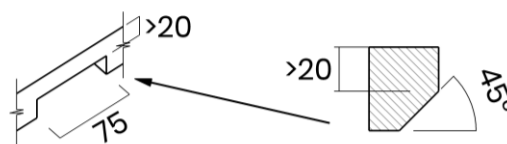

TASCA

PURA 60

Materiale	AISI 304 18/10
Material	
Spessore	1 mm regolare
Thickness	1 mm regular
Finitura	Satinplus
Finish	
Base	70 cm
Cabinet	
Dim. esterne	640x440 mm
Ext. dim.	
Dim. vasca	600x400 mm
Bowl dim.	
Raggio	12 mm
Radius	
Altezza	200 mm
Height	
Troppopieno	Integrato
Overflow	Integrated
Piletta	Ø 114 mm Inox satinata integrata
Waste	Ø 114 mm satin s.steel integrated
Sifone	incluso
Siphon	Included
Installazione	Tripla (sopra - filo - sotto)
Installation	Triple (top - flush - undermount)
Dim. imballo	70x50x30 cm
Packaging dim.	
Peso	9 kg
Weight	
Codice	CA60FI
Code	

SCHEMI DI INCASSO / CUT-OUT SIZES

SOTTOTOP
Undermount

SOPRATOP
Topmount

valido per installazione FILOTOP e SOPRATOP /
valid for FLUSHMOUNT and TOPMOUNT installation

intaglio per troppopieno solo per top >20 mm
recess for housing the overflow only for top >20 mm