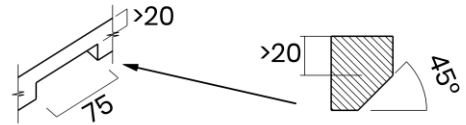

TASCA

CANOVA 60

Materiale	AISI 304 18/10
Material	
Spessore	1 mm regolare
Thickness	1 mm regular
Finitura	Satinplus
Finish	
Base	70 cm
Cabinet	
Dim. esterne	640x440 mm
Ext. dim.	
Dim. vasca	600x400 mm
Bowl dim.	
Raggio	12 mm
Radius	
Altezza	200 mm
Height	
Trooppieno	Integrato
Overflow	Integrated
Piletta	Ø 114 mm Inox satinata
Waste	Ø 114 mm satin s.steel
Sifone	incluso
Siphon	Included
Installazione	Tripla (sopra - filo - sotto)
Installation	Triple (top - flush - undermount)
Dim. imballo	70x50x25 cm
Packaging dim.	
Peso	9 kg
Weight	
Codice	CA60F
Code	

SCHEMI DI INCASSO / CUT-OUT SIZES

SOTTOTOP
Undermount

SOPRATOP
Topmount

valido per installazione FILOTOP e SOPRATOP /
valid for FLUSHMOUNT and TOPMOUNT installation

intaglio per troppopieno solo per top >20 mm
recess for housing the overflow only for top >20 mm