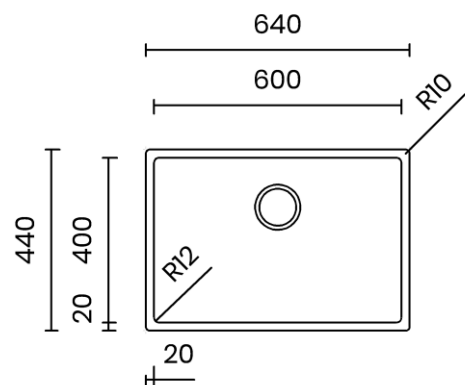

TASCA

CANOVA 60

Materiale	AISI 304 18/10
Material	
Spessore	1 mm regolare
Thickness	1 mm regular
Finitura	Satinplus
Finish	
Base	70 cm
Cabinet	
Dim. esterne	640x440 mm
Ext. dim.	
Dim. vasca	600x400 mm
Bowl dim.	
Raggio	12 mm
Radius	
Altezza	200 mm
Height	
Trooppieno	Integrato
Overflow	Integrated
Piletta	Ø 114 mm Inox satinata
Waste	Ø 114 mm satin s.steel
Sifone	incluso
Siphon	Included
Installazione	Tripla (sopra - filo - sotto)
Installation	Triple (top - flush - undermount)
Dim. imballo	70x50x25 cm
Packaging dim.	
Peso	9 kg
Weight	
Codice	CA60F
Code	

SCHEMI DI INCASSO / CUT-OUT SIZES

SOTTOTOP
Undermount

SOPRATOP
Topmount

valido per installazione FILOTOP e SOPRATOP /
valid for FLUSHMOUNT and TOPMOUNT installation

intaglio per troppopieno solo per top >20 mm
recess for housing the overflow only for top >20 mm