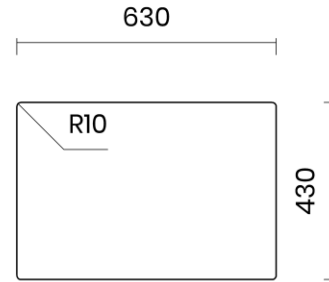

TASCA

CANOVA 60

Materiale	AISI 304 18/10
Material	
Spessore	1 mm regolare
Thickness	1 mm regular
Finitura	Satinplus
Finish	
Base	70 cm
Cabinet	
Dim. esterne	640x440 mm
Ext. dim.	
Dim. vasca	600x400 mm
Bowl dim.	
Raggio	12 mm
Radius	
Altezza	200 mm
Height	
Trooppieno	Integrato
Overflow	Integrated
Piletta	Ø 114 mm Inox satinata
Waste	Ø 114 mm satin s.steel
Sifone	incluso
Siphon	Included
Installazione	Tripla (sopra - filo - sotto)
Installation	Triple (top - flush - undermount)
Dim. imballo	70x50x25 cm
Packaging dim.	
Peso	9 kg
Weight	
Codice	CA60F
Code	

SCHEMI DI INCASSO / CUT-OUT SIZES

SOTTOTOP
Undermount

SOPRATOP
Topmount

valido per installazione FILOTOP e SOPRATOP /
valid for FLUSHMOUNT and TOPMOUNT installation

intaglio per troppopieno solo per top >20 mm
recess for housing the overflow only for top >20 mm