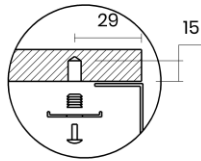

TASCA

CANOVA 60

Materiale	AISI 304 18/10
Material	
Spessore	1 mm regolare
Thickness	1 mm regular
Finitura	Satinplus
Finish	
Base	70 cm
Cabinet	
Dim. esterne	640x440 mm
Ext. dim.	
Dim. vasca	600x400 mm
Bowl dim.	
Raggio	12 mm
Radius	
Altezza	200 mm
Height	
Trooppieno	Integrato
Overflow	Integrated
Piletta	Ø 114 mm Inox satinata
Waste	Ø 114 mm satin s.steel
Sifone	incluso
Siphon	Included
Installazione	Tripla (sopra - filo - sotto)
Installation	Triple (top - flush - undermount)
Dim. imballo	70x50x25 cm
Packaging dim.	
Peso	9 kg
Weight	
Codice	CA60F
Code	

SCHEMI DI INCASSO / CUT-OUT SIZES

SOTTOTOP
Undermount

SOPRATOP
Topmount

valido per installazione FILOTOP e SOPRATOP /
valid for FLUSHMOUNT and TOPMOUNT installation

intaglio per troppopieno solo per top >20 mm
recess for housing the overflow only for top >20 mm