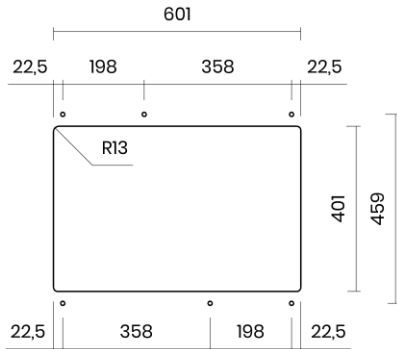

TASCA

CANOVA 60

Materiale	AISI 304 18/10
Material	
Spessore	1 mm regolare
Thickness	1 mm regular
Finitura	Satinplus
Finish	
Base	70 cm
Cabinet	
Dim. esterne	640x440 mm
Ext. dim.	
Dim. vasca	600x400 mm
Bowl dim.	
Raggio	12 mm
Radius	
Altezza	200 mm
Height	
Trooppieno	Integrato
Overflow	Integrated
Piletta	Ø 114 mm Inox satinata
Waste	Ø 114 mm satin s.steel
Sifone	incluso
Siphon	Included
Installazione	Tripla (sopra - filo - sotto)
Installation	Triple (top - flush - undermount)
Dim. imballo	70x50x25 cm
Packaging dim.	
Peso	9 kg
Weight	
Codice	CA60F
Code	

SCHEMI DI INCASSO / CUT-OUT SIZES

SOTTOTOP
Undermount

SOPRATOP
Topmount

valido per installazione FILOTOP e SOPRATOP /
valid for FLUSHMOUNT and TOPMOUNT installation

intaglio per troppopieno solo per top >20 mm
recess for housing the overflow only for top >20 mm