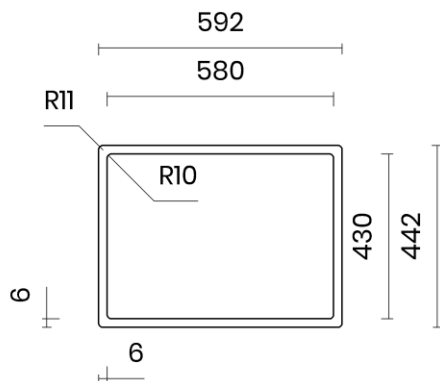

TASCA

PURA 55

Materiale	AISI 304 18/10
Material	
Spessore	1 mm regolare
Thickness	1 mm regular
Finitura	Satinplus
Finish	
Base	70 cm
Cabinet	
Dim. esterne	590x440 mm
Ext. dim.	
Dim. vasca	550x400 mm
Bowl dim.	
Raggio	12 mm
Radius	
Altezza	200 mm
Height	
Troppopieno	Integrato
Overflow	Integrated
Piletta	Ø 114 mm Inox satinata interata
Waste	Ø 114 mm satin s.steel integrated
Sifone	incluso
Siphon	Included
Installazione	Tripla (sopra - filo - sotto)
Installation	Triple (top - flush - undermount)
Dim. imballo	65x50x30 cm
Packaging dim.	
Peso	8,6 kg
Weight	
Codice	CA55FI
Code	

SCHEMI DI INCASSO / CUT-OUT SIZES

SOTTOTOP
Undermount

FILOTOP
Flushmount

SOPRATOP
Topmount

valido per installazione FILOTOP e SOPRATOP /
valid for FLUSHMOUNT and TOPMOUNT installation

intaglio per troppopieno solo per top >20 mm
recess for housing the overflow only for top >20 mm