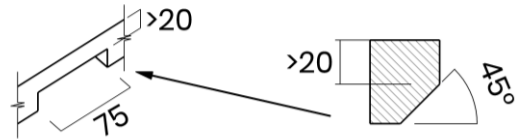

TASCA

PURA 55

Materiale	AISI 304 18/10
Material	
Spessore	1 mm regolare
Thickness	1 mm regular
Finitura	Satinplus
Finish	
Base	70 cm
Cabinet	
Dim. esterne	590x440 mm
Ext. dim.	
Dim. vasca	550x400 mm
Bowl dim.	
Raggio	12 mm
Radius	
Altezza	200 mm
Height	
Troppopieno	Integrato
Overflow	Integrated
Piletta	Ø 114 mm Inox satinata interata
Waste	Ø 114 mm satin s.steel integrated
Sifone	incluso
Siphon	Included
Installazione	Tripla (sopra - filo - sotto)
Installation	Triple (top - flush - undermount)
Dim. imballo	65x50x30 cm
Packaging dim.	
Peso	8,6 kg
Weight	
Codice	CA55FI
Code	

SCHEMI DI INCASSO / CUT-OUT SIZES

SOTTOTOP
Undermount

FILOTOP
Flushmount

SOPRATOP
Topmount

valido per installazione FILOTOP e SOPRATOP /
valid for FLUSHMOUNT and TOPMOUNT installation

intaglio per troppopieno solo per top >20 mm
recess for housing the overflow only for top >20 mm