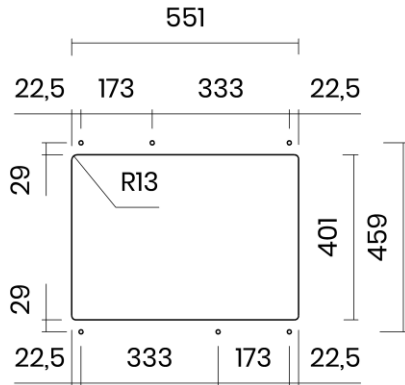

TASCA

PURA 55

Materiale	AISI 304 18/10
Material	
Spessore	1 mm regolare
Thickness	1 mm regular
Finitura	Satinplus
Finish	
Base	70 cm
Cabinet	
Dim. esterne	590x440 mm
Ext. dim.	
Dim. vasca	550x400 mm
Bowl dim.	
Raggio	12 mm
Radius	
Altezza	200 mm
Height	
Troppopieno	Integrato
Overflow	Integrated
Piletta	Ø 114 mm Inox satinata interata
Waste	Ø 114 mm satin s.steel integrated
Sifone	incluso
Siphon	Included
Installazione	Tripla (sopra - filo - sotto)
Installation	Triple (top - flush - undermount)
Dim. imballo	65x50x30 cm
Packaging dim.	
Peso	8,6 kg
Weight	
Codice	CA55FI
Code	

SCHEMI DI INCASSO / CUT-OUT SIZES

SOTTOTOP
Undermount

FILOTOP
Flushmount

SOPRATOP
Topmount

valido per installazione FILOTOP e SOPRATOP /
valid for FLUSHMOUNT and TOPMOUNT installation

intaglio per troppopieno solo per top >20 mm
recess for housing the overflow only for top >20 mm