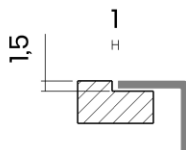

TASCA

PURA 55

Materiale	AISI 304 18/10
Material	
Spessore	1 mm regolare
Thickness	1 mm regular
Finitura	Satinplus
Finish	
Base	70 cm
Cabinet	
Dim. esterne	590x440 mm
Ext. dim.	
Dim. vasca	550x400 mm
Bowl dim.	
Raggio	12 mm
Radius	
Altezza	200 mm
Height	
Troppopieno	Integrato
Overflow	Integrated
Piletta	Ø 114 mm Inox satinata interata
Waste	Ø 114 mm satin s.steel integrated
Sifone	incluso
Siphon	Included
Installazione	Tripla (sopra - filo - sotto)
Installation	Triple (top - flush - undermount)
Dim. imballo	65x50x30 cm
Packaging dim.	
Peso	8,6 kg
Weight	
Codice	CA55FI
Code	

SCHEMI DI INCASSO / CUT-OUT SIZES

SOTTOTOP
Undermount

FILOTOP
Flushmount

SOPRATOP
Topmount

valido per installazione FILOTOP e SOPRATOP /
valid for FLUSHMOUNT and TOPMOUNT installation

intaglio per troppopieno solo per top >20 mm
recess for housing the overflow only for top >20 mm