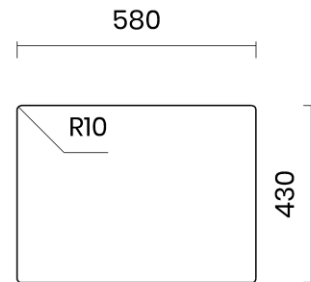

TASCA

PURA 55

Materiale	AISI 304 18/10
Material	
Spessore	1 mm regolare
Thickness	1 mm regular
Finitura	Satinplus
Finish	
Base	70 cm
Cabinet	
Dim. esterne	590x440 mm
Ext. dim.	
Dim. vasca	550x400 mm
Bowl dim.	
Raggio	12 mm
Radius	
Altezza	200 mm
Height	
Troppopieno	Integrato
Overflow	Integrated
Piletta	Ø 114 mm Inox satinata interata
Waste	Ø 114 mm satin s.steel integrated
Sifone	incluso
Siphon	Included
Installazione	Tripla (sopra - filo - sotto)
Installation	Triple (top - flush - undermount)
Dim. imballo	65x50x30 cm
Packaging dim.	
Peso	8,6 kg
Weight	
Codice	CA55FI
Code	

SCHEMI DI INCASSO / CUT-OUT SIZES

SOTTOTOP
Undermount

FILOTOP
Flushmount

SOPRATOP
Topmount

valido per installazione FILOTOP e SOPRATOP /
valid for FLUSHMOUNT and TOPMOUNT installation

intaglio per troppopieno solo per top >20 mm
recess for housing the overflow only for top >20 mm