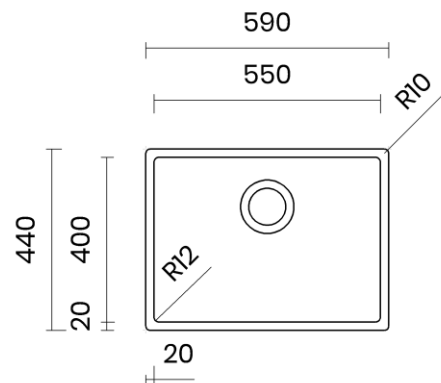

TASCA

PURA 55

Materiale	AISI 304 18/10
Material	
Spessore	1 mm regolare
Thickness	1 mm regular
Finitura	Satinplus
Finish	
Base	70 cm
Cabinet	
Dim. esterne	590x440 mm
Ext. dim.	
Dim. vasca	550x400 mm
Bowl dim.	
Raggio	12 mm
Radius	
Altezza	200 mm
Height	
Troppopieno	Integrato
Overflow	Integrated
Piletta	Ø 114 mm Inox satinata interata
Waste	Ø 114 mm satin s.steel integrated
Sifone	incluso
Siphon	Included
Installazione	Tripla (sopra - filo - sotto)
Installation	Triple (top - flush - undermount)
Dim. imballo	65x50x30 cm
Packaging dim.	
Peso	8,6 kg
Weight	
Codice	CA55FI
Code	

SCHEMI DI INCASSO / CUT-OUT SIZES

SOTTOTOP
Undermount

FILOTOP
Flushmount

SOPRATOP
Topmount

valido per installazione FILOTOP e SOPRATOP /
valid for FLUSHMOUNT and TOPMOUNT installation

intaglio per troppopieno solo per top >20 mm
recess for housing the overflow only for top >20 mm