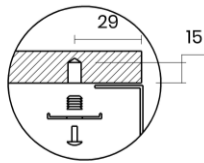

TASCA

PURA 55

Materiale	AISI 304 18/10
Material	
Spessore	1 mm regolare
Thickness	1 mm regular
Finitura	Satinplus
Finish	
Base	70 cm
Cabinet	
Dim. esterne	590x440 mm
Ext. dim.	
Dim. vasca	550x400 mm
Bowl dim.	
Raggio	12 mm
Radius	
Altezza	200 mm
Height	
Troppopieno	Integrato
Overflow	Integrated
Piletta	Ø 114 mm Inox satinata interata
Waste	Ø 114 mm satin s.steel integrated
Sifone	incluso
Siphon	Included
Installazione	Tripla (sopra - filo - sotto)
Installation	Triple (top - flush - undermount)
Dim. imballo	65x50x30 cm
Packaging dim.	
Peso	8,6 kg
Weight	
Codice	CA55FI
Code	

SCHEMI DI INCASSO / CUT-OUT SIZES

SOTTOTOP
Undermount

FILOTOP
Flushmount

SOPRATOP
Topmount

valido per installazione FILOTOP e SOPRATOP /
valid for FLUSHMOUNT and TOPMOUNT installation

intaglio per troppopieno solo per top >20 mm
recess for housing the overflow only for top >20 mm