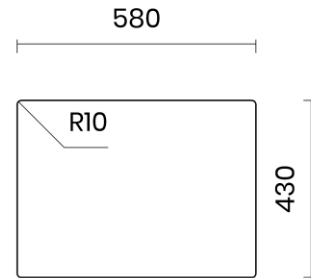

## CANOVA 55

Materiale	AISI 304 18/10
Material	
Spessore	1 mm regolare
Thickness	1 mm regular
Finitura	Satinplus
Finish	
Base	70 cm
Cabinet	
Dim. esterne	590x440 mm
Ext. dim.	
Dim. vasca	550x400 mm
Bowl dim.	
Raggio	12 mm
Radius	
Altezza	200 mm
Height	
Troppopieno	Integrato
Overflow	Integrated
Piletta	Ø 114 mm Inox satinata
Waste	Ø 114 mm satin s.steel
Sifone	incluso
Siphon	Included
Installazione	Tripla (sopra - filo - sotto)
Installation	Triple (top - flush - undermount)
Dim. imballo	65x50x25 cm
Packaging dim.	
Peso	8,6 kg
Weight	
Codice	CA55F
Code	

## SCHEMI DI INCASSO / CUT-OUT SIZES

**SOTTOTOP**  
Undermount

**SOPRATOP**  
Topmount

valido per installazione FILOTOP e SOPRATOP /  
valid for FLUSHMOUNT and TOPMOUNT installation

intaglio per troppopieno solo per top >20 mm  
recess for housing the overflow only for top >20 mm