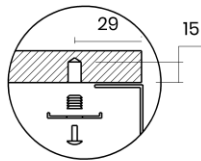

## CANOVA 55

Materiale	AISI 304 18/10
Material	
Spessore	1 mm regolare
Thickness	1 mm regular
Finitura	Satinplus
Finish	
Base	70 cm
Cabinet	
Dim. esterne	590x440 mm
Ext. dim.	
Dim. vasca	550x400 mm
Bowl dim.	
Raggio	12 mm
Radius	
Altezza	200 mm
Height	
Troppopieno	Integrato
Overflow	Integrated
Piletta	Ø 114 mm Inox satinata
Waste	Ø 114 mm satin s.steel
Sifone	incluso
Siphon	Included
Installazione	Tripla (sopra - filo - sotto)
Installation	Triple (top - flush - undermount)
Dim. imballo	65x50x25 cm
Packaging dim.	
Peso	8,6 kg
Weight	
Codice	CA55F
Code	

## SCHEMI DI INCASSO / CUT-OUT SIZES

**SOTTOTOP**  
Undermount

**SOPRATOP**  
Topmount

valido per installazione FILOTOP e SOPRATOP /  
valid for FLUSHMOUNT and TOPMOUNT installation

intaglio per troppopieno solo per top >20 mm  
recess for housing the overflow only for top >20 mm