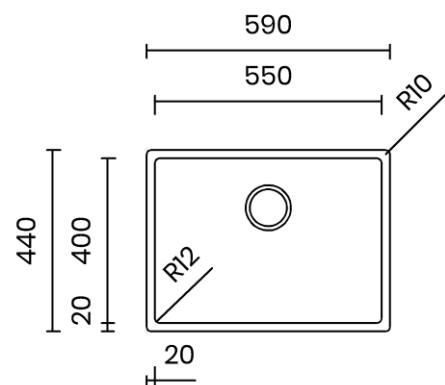

## CANOVA 55

Materiale	AISI 304 18/10
Material	
Spessore	1 mm regolare
Thickness	1 mm regular
Finitura	Satinplus
Finish	
Base	70 cm
Cabinet	
Dim. esterne	590x440 mm
Ext. dim.	
Dim. vasca	550x400 mm
Bowl dim.	
Raggio	12 mm
Radius	
Altezza	200 mm
Height	
Troppopieno	Integrato
Overflow	Integrated
Piletta	Ø 114 mm Inox satinata
Waste	Ø 114 mm satin s.steel
Sifone	incluso
Siphon	Included
Installazione	Tripla (sopra - filo - sotto)
Installation	Triple (top - flush - undermount)
Dim. imballo	65x50x25 cm
Packaging dim.	
Peso	8,6 kg
Weight	
Codice	CA55F
Code	

## SCHEMI DI INCASSO / CUT-OUT SIZES

**SOTTOTOP**  
Undermount

**SOPRATOP**  
Topmount

valido per installazione FILOTOP e SOPRATOP /  
valid for FLUSHMOUNT and TOPMOUNT installation

intaglio per troppopieno solo per top >20 mm  
recess for housing the overflow only for top >20 mm