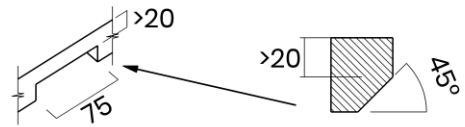

## CANOVA 55

Materiale	AISI 304 18/10
Material	
Spessore	1 mm regolare
Thickness	1 mm regular
Finitura	Satinplus
Finish	
Base	70 cm
Cabinet	
Dim. esterne	590x440 mm
Ext. dim.	
Dim. vasca	550x400 mm
Bowl dim.	
Raggio	12 mm
Radius	
Altezza	200 mm
Height	
Troppopieno	Integrato
Overflow	Integrated
Piletta	Ø 114 mm Inox satinata
Waste	Ø 114 mm satin s.steel
Sifone	incluso
Siphon	Included
Installazione	Tripla (sopra - filo - sotto)
Installation	Triple (top - flush - undermount)
Dim. imballo	65x50x25 cm
Packaging dim.	
Peso	8,6 kg
Weight	
Codice	CA55F
Code	

## SCHEMI DI INCASSO / CUT-OUT SIZES

**SOTTOTOP**  
Undermount

**SOPRATOP**  
Topmount

valido per installazione FILOTOP e SOPRATOP /  
valid for FLUSHMOUNT and TOPMOUNT installation

intaglio per troppopieno solo per top >20 mm  
recess for housing the overflow only for top >20 mm