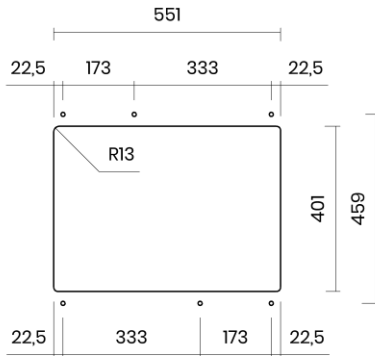

## CANOVA 55

Materiale	AISI 304 18/10
Material	
Spessore	1 mm regolare
Thickness	1 mm regular
Finitura	Satinplus
Finish	
Base	70 cm
Cabinet	
Dim. esterne	590x440 mm
Ext. dim.	
Dim. vasca	550x400 mm
Bowl dim.	
Raggio	12 mm
Radius	
Altezza	200 mm
Height	
Troppopieno	Integrato
Overflow	Integrated
Piletta	Ø 114 mm Inox satinata
Waste	Ø 114 mm satin s.steel
Sifone	incluso
Siphon	Included
Installazione	Tripla (sopra - filo - sotto)
Installation	Triple (top - flush - undermount)
Dim. imballo	65x50x25 cm
Packaging dim.	
Peso	8,6 kg
Weight	
Codice	CA55F
Code	

## SCHEMI DI INCASSO / CUT-OUT SIZES

**SOTTOTOP**  
Undermount

**SOPRATOP**  
Topmount

valido per installazione FILOTOP e SOPRATOP /  
valid for FLUSHMOUNT and TOPMOUNT installation

intaglio per troppopieno solo per top >20 mm  
recess for housing the overflow only for top >20 mm