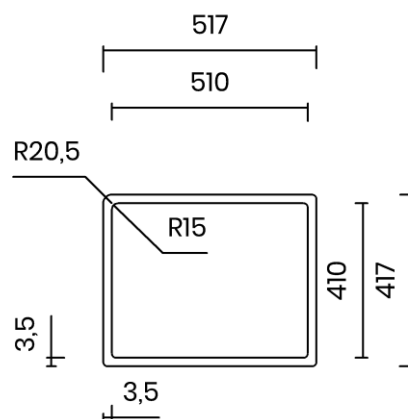

PURA SLIM 50 PURA SLIM 50 PVD

Materiale	AISI 304 18/10	
Material		
Spessore	1 mm regolare	
Thickness	1 mm regular	
Finitura	Satinplus	Cod. CA50IS
Finish	PVD gun metal	Cod. CA50ISGM
	PVD copper	Cod. CA50ISC
	PVD gold	Cod. CA50ISG
Base	60 cm	
Cabinet		
Dim. esterne	516x416 mm	
Ext. dim.		
Dim. vasca	500x400 mm	
Bowl dim.		
Raggio	12 mm	
Radius		
Altezza	200 mm	
Height		
Troppopieno	Integrato	
Overflow	Integrato	
Piletta	Ø 114 mm inox satinata integrata – PVD inox satinata integrata	
Waste	Ø 114 mm satin s. steel integrated – PVD satin s. steel integrated	
Sifone	incluso	
Siphon	Included	
Installazione	Doppia (sopra-filo)	
Installation	Double (top – flushmount)	
Dim. imballo	60x50x30 cm	
Packaging dim.		
Peso	8 kg	
Weight		

SCHEMI DI INCASSO / CUT-OUT SIZES

SOPRATOP
Topmount

FILOTOP
Flushmount

valido per installazione FILOTOP e SOPRATOP /
valid for FLUSHMOUNT and TOPMOUNT installation

intaglio per troppopieno solo per top >18 mm
recess for housing the overflow only for top >18 mm