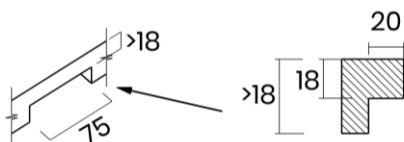

PURA SLIM 50 PURA SLIM 50 PVD

Materiale	AISI 304 18/10	
Material		
Spessore	1 mm regolare	
Thickness	1 mm regular	
Finitura	Satinplus	Cod. CA50IS
Finish	PVD gun metal	Cod. CA50ISGM
	PVD copper	Cod. CA50ISC
	PVD gold	Cod. CA50ISG
Base	60 cm	
Cabinet		
Dim. esterne	516x416 mm	
Ext. dim.		
Dim. vasca	500x400 mm	
Bowl dim.		
Raggio	12 mm	
Radius		
Altezza	200 mm	
Height		
Troppopieno	Integrato	
Overflow	Integrato	
Piletta	Ø 114 mm inox satinata integrata – PVD inox satinata integrata	
Waste	Ø 114 mm satin s. steel integrated – PVD satin s. steel integrated	
Sifone	incluso	
Siphon	Included	
Installazione	Doppia (sopra-filo)	
Installation	Double (top – flushmount)	
Dim. imballo	60x50x30 cm	
Packaging dim.		
Peso	8 kg	
Weight		

SCHEMI DI INCASSO / CUT-OUT SIZES

SOPRATOP
Topmount

FILOTOP
Flushmount

valido per installazione FILOTOP e SOPRATOP /
valid for FLUSHMOUNT and TOPMOUNT installation

intaglio per troppopieno solo per top >18 mm
recess for housing the overflow only for top >18 mm