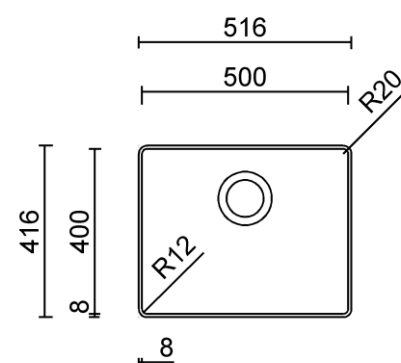

PURA SLIM 50 PURA SLIM 50 PVD

Materiale	AISI 304 18/10	
Material		
Spessore	1 mm regolare	
Thickness	1 mm regular	
Finitura	Satinplus	Cod. CA50IS
Finish	PVD gun metal	Cod. CA50ISGM
	PVD copper	Cod. CA50ISC
	PVD gold	Cod. CA50ISG
Base	60 cm	
Cabinet		
Dim. esterne	516x416 mm	
Ext. dim.		
Dim. vasca	500x400 mm	
Bowl dim.		
Raggio	12 mm	
Radius		
Altezza	200 mm	
Height		
Troppopieno	Integrato	
Overflow	Integrato	
Piletta	Ø 114 mm inox satinata integrata – PVD inox satinata integrata	
Waste	Ø 114 mm satin s. steel integrated – PVD satin s. steel integrated	
Sifone	incluso	
Siphon	Included	
Installazione	Doppia (sopra-filo)	
Installation	Double (top – flushmount)	
Dim. imballo	60x50x30 cm	
Packaging dim.		
Peso	8 kg	
Weight		

SCHEMI DI INCASSO / CUT-OUT SIZES

SOPRATOP
Topmount

FILOTOP
Flushmount

valido per installazione FILOTOP e SOPRATOP /
valid for FLUSHMOUNT and TOPMOUNT installation

intaglio per troppopieno solo per top >18 mm
recess for housing the overflow only for top >18 mm