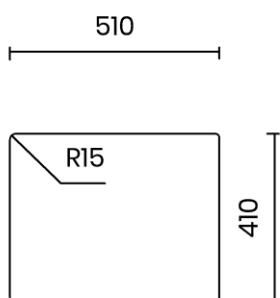

PURA SLIM 50 PURA SLIM 50 PVD

Materiale	AISI 304 18/10	
Material		
Spessore	1 mm regolare	
Thickness	1 mm regular	
Finitura	Satinplus	Cod. CA50IS
Finish	PVD gun metal	Cod. CA50ISGM
	PVD copper	Cod. CA50ISC
	PVD gold	Cod. CA50ISG
Base	60 cm	
Cabinet		
Dim. esterne	516x416 mm	
Ext. dim.		
Dim. vasca	500x400 mm	
Bowl dim.		
Raggio	12 mm	
Radius		
Altezza	200 mm	
Height		
Troppopieno	Integrato	
Overflow	Integrato	
Piletta	Ø 114 mm inox satinata integrata – PVD inox satinata integrata	
Waste	Ø 114 mm satin s. steel integrated – PVD satin s. steel integrated	
Sifone	incluso	
Siphon	Included	
Installazione	Doppia (sopra-filo)	
Installation	Double (top – flushmount)	
Dim. imballo	60x50x30 cm	
Packaging dim.		
Peso	8 kg	
Weight		

SCHEMI DI INCASSO / CUT-OUT SIZES

SOPRATOP
Topmount

FILOTOP
Flushmount

valido per installazione FILOTOP e SOPRATOP /
valid for FLUSHMOUNT and TOPMOUNT installation

intaglio per troppopieno solo per top >18 mm
recess for housing the overflow only for top >18 mm