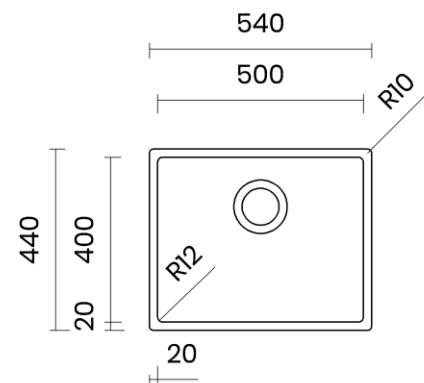

## PURA 50

Materiale	AISI 304 18/10
Material	
Spessore	1 mm regolare
Thickness	1 mm regular
Finitura	Satinplus
Finish	
Base	60 cm
Cabinet	
Dim. esterne	540x440 mm
Ext. dim.	
Dim. vasca	500x400 mm
Bowl dim.	
Raggio	12 mm
Radius	
Altezza	200 mm
Height	
Troppopieno	Integrato
Overflow	Integrated
Piletta	Ø 114 mm Inox satinata integrata
Waste	Ø 114 mm satin s.steel integrated
Sifone	incluso
Siphon	Included
Installazione	Tripla (sopra - filo - sotto)
Installation	Triple (top - flush - undermount)
Dim. imballo	60x50x30 cm
Packaging dim.	
Peso	8,3 kg
Weight	
Codice	CA50FI
Code	

## SCHEMI DI INCASSO / CUT-OUT SIZES

**SOTTOTOP**  
Undermount

**FILOTOP**  
Flushmount

**SOPRATOP**  
Topmount

valido per installazione FILOTOP e SOPRATOP /  
valid for FLUSHMOUNT and TOPMOUNT installation

intaglio per troppopieno solo per top >20 mm  
recess for housing the overflow only for top >20 mm