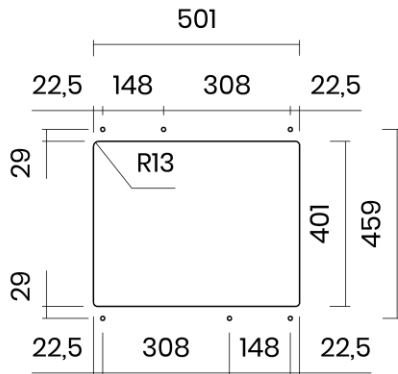

## PURA 50

Materiale	AISI 304 18/10
Material	
Spessore	1 mm regolare
Thickness	1 mm regular
Finitura	Satinplus
Finish	
Base	60 cm
Cabinet	
Dim. esterne	540x440 mm
Ext. dim.	
Dim. vasca	500x400 mm
Bowl dim.	
Raggio	12 mm
Radius	
Altezza	200 mm
Height	
Troppopieno	Integrato
Overflow	Integrated
Piletta	Ø 114 mm Inox satinata integrata
Waste	Ø 114 mm satin s.steel integrated
Sifone	incluso
Siphon	Included
Installazione	Tripla (sopra - filo - sotto)
Installation	Triple (top - flush - undermount)
Dim. imballo	60x50x30 cm
Packaging dim.	
Peso	8,3 kg
Weight	
Codice	CA50FI
Code	

## SCHEMI DI INCASSO / CUT-OUT SIZES

**SOTTOTOP**  
Undermount

**FILOTOP**  
Flushmount

**SOPRATOP**  
Topmount

valido per installazione FILOTOP e SOPRATOP /  
valid for FLUSHMOUNT and TOPMOUNT installation

intaglio per troppopieno solo per top >20 mm  
recess for housing the overflow only for top >20 mm