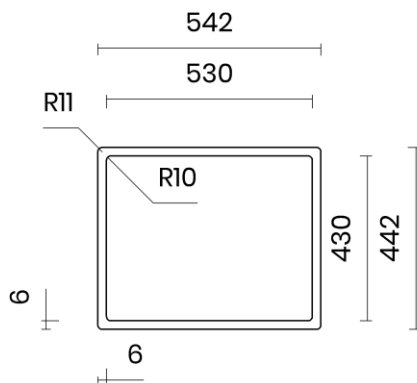

## PURA 50

Materiale	AISI 304 18/10
Material	
Spessore	1 mm regolare
Thickness	1 mm regular
Finitura	Satinplus
Finish	
Base	60 cm
Cabinet	
Dim. esterne	540x440 mm
Ext. dim.	
Dim. vasca	500x400 mm
Bowl dim.	
Raggio	12 mm
Radius	
Altezza	200 mm
Height	
Troppopieno	Integrato
Overflow	Integrated
Piletta	Ø 114 mm Inox satinata integrata
Waste	Ø 114 mm satin s.steel integrated
Sifone	incluso
Siphon	Included
Installazione	Tripla (sopra - filo - sotto)
Installation	Triple (top - flush - undermount)
Dim. imballo	60x50x30 cm
Packaging dim.	
Peso	8,3 kg
Weight	
Codice	CA50FI
Code	

## SCHEMI DI INCASSO / CUT-OUT SIZES

**SOTTOTOP**  
Undermount

**FILOTOP**  
Flushmount

**SOPRATOP**  
Topmount

valido per installazione FILOTOP e SOPRATOP /  
valid for FLUSHMOUNT and TOPMOUNT installation

intaglio per troppopieno solo per top >20 mm  
recess for housing the overflow only for top >20 mm