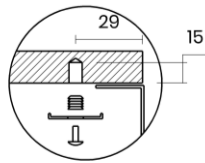

## PURA 50

Materiale	AISI 304 18/10
Material	
Spessore	1 mm regolare
Thickness	1 mm regular
Finitura	Satinplus
Finish	
Base	60 cm
Cabinet	
Dim. esterne	540x440 mm
Ext. dim.	
Dim. vasca	500x400 mm
Bowl dim.	
Raggio	12 mm
Radius	
Altezza	200 mm
Height	
Troppopieno	Integrato
Overflow	Integrated
Piletta	Ø 114 mm Inox satinata integrata
Waste	Ø 114 mm satin s.steel integrated
Sifone	incluso
Siphon	Included
Installazione	Tripla (sopra - filo - sotto)
Installation	Triple (top - flush - undermount)
Dim. imballo	60x50x30 cm
Packaging dim.	
Peso	8,3 kg
Weight	
Codice	CA50FI
Code	

## SCHEMI DI INCASSO / CUT-OUT SIZES

**SOTTOTOP**  
Undermount

**FILOTOP**  
Flushmount

**SOPRATOP**  
Topmount

valido per installazione FILOTOP e SOPRATOP /  
valid for FLUSHMOUNT and TOPMOUNT installation

intaglio per troppopieno solo per top >20 mm  
recess for housing the overflow only for top >20 mm