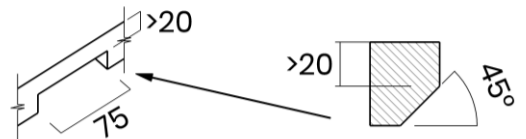

## PURA 50

Materiale	AISI 304 18/10
Material	
Spessore	1 mm regolare
Thickness	1 mm regular
Finitura	Satinplus
Finish	
Base	60 cm
Cabinet	
Dim. esterne	540x440 mm
Ext. dim.	
Dim. vasca	500x400 mm
Bowl dim.	
Raggio	12 mm
Radius	
Altezza	200 mm
Height	
Troppopieno	Integrato
Overflow	Integrated
Piletta	Ø 114 mm Inox satinata integrata
Waste	Ø 114 mm satin s.steel integrated
Sifone	incluso
Siphon	Included
Installazione	Tripla (sopra - filo - sotto)
Installation	Triple (top - flush - undermount)
Dim. imballo	60x50x30 cm
Packaging dim.	
Peso	8,3 kg
Weight	
Codice	CA50FI
Code	

## SCHEMI DI INCASSO / CUT-OUT SIZES

**SOTTOTOP**  
Undermount

**FILOTOP**  
Flushmount

**SOPRATOP**  
Topmount

valido per installazione FILOTOP e SOPRATOP /  
valid for FLUSHMOUNT and TOPMOUNT installation

intaglio per troppopieno solo per top >20 mm  
recess for housing the overflow only for top >20 mm