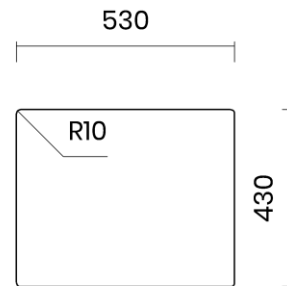

## PURA 50

Materiale	AISI 304 18/10
Material	
Spessore	1 mm regolare
Thickness	1 mm regular
Finitura	Satinplus
Finish	
Base	60 cm
Cabinet	
Dim. esterne	540x440 mm
Ext. dim.	
Dim. vasca	500x400 mm
Bowl dim.	
Raggio	12 mm
Radius	
Altezza	200 mm
Height	
Troppopieno	Integrato
Overflow	Integrated
Piletta	Ø 114 mm Inox satinata integrata
Waste	Ø 114 mm satin s.steel integrated
Sifone	incluso
Siphon	Included
Installazione	Tripla (sopra - filo - sotto)
Installation	Triple (top - flush - undermount)
Dim. imballo	60x50x30 cm
Packaging dim.	
Peso	8,3 kg
Weight	
Codice	CA50FI
Code	

## SCHEMI DI INCASSO / CUT-OUT SIZES

**SOTTOTOP**  
Undermount

**FILOTOP**  
Flushmount

**SOPRATOP**  
Topmount

valido per installazione FILOTOP e SOPRATOP /  
valid for FLUSHMOUNT and TOPMOUNT installation

intaglio per troppopieno solo per top >20 mm  
recess for housing the overflow only for top >20 mm