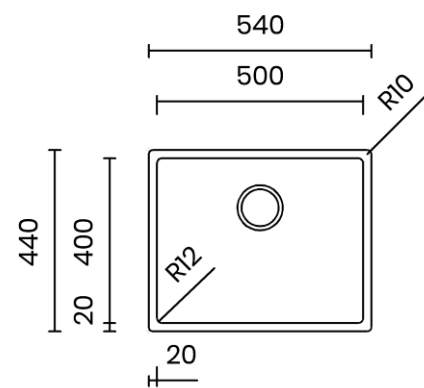

TASCA

DURIX 50

Materiale	AISI 304 18/10
Material	
Spessore	1 mm regolare
Thickness	1 mm regular
Finitura	DURIX
Finish	
Base	60 cm
Cabinet	
Dim. esterne	540x440 mm
Ext. dim.	
Dim. vasca	500x400 mm
Bowl dim.	
Raggio	12 mm
Radius	
Altezza	200 mm
Height	
Troppopieno	Integrato
Overflow	Integrated
Piletta	Ø 114 mm nera opaca
Waste	Ø 114 mm matt black
Sifone	incluso
Siphon	Included
Installazione	Tripla (sopra - filo - sotto)
Installation	Triple (top - flush - undermount)
Dim. imballo	60x50x25 cm
Packaging dim.	
Peso	8,3 kg
Weight	
Codice	CA50FD
Code	

SCHEMI DI INCASSO / CUT-OUT SIZES

SOTTOTOP
Undermount

FILOTOP
Flushmount

SOPRATOP
Topmount

valido per installazione FILOTOP e SOPRATOP /
valid for FLUSHMOUNT and TOPMOUNT installation

intaglio per troppopieno solo per top >20 mm
recess for housing the overflow only for top >20 mm