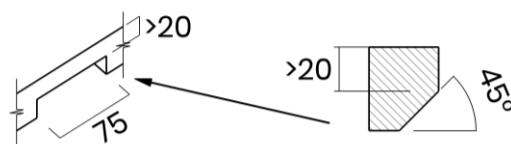

TASCA

DURIX 50

Materiale	AISI 304 18/10
Material	
Spessore	1 mm regolare
Thickness	1 mm regular
Finitura	DURIX
Finish	
Base	60 cm
Cabinet	
Dim. esterne	540x440 mm
Ext. dim.	
Dim. vasca	500x400 mm
Bowl dim.	
Raggio	12 mm
Radius	
Altezza	200 mm
Height	
Troppopieno	Integrato
Overflow	Integrated
Piletta	Ø 114 mm nera opaca
Waste	Ø 114 mm matt black
Sifone	incluso
Siphon	Included
Installazione	Tripla (sopra - filo - sotto)
Installation	Triple (top - flush - undermount)
Dim. imballo	60x50x25 cm
Packaging dim.	
Peso	8,3 kg
Weight	
Codice	CA50FD
Code	

SCHEMI DI INCASSO / CUT-OUT SIZES

SOTTOTOP
Undermount

FILOTOP
Flushmount

SOPRATOP
Topmount

valido per installazione FILOTOP e SOPRATOP /
valid for FLUSHMOUNT and TOPMOUNT installation

intaglio per troppopieno solo per top >20 mm
recess for housing the overflow only for top >20 mm