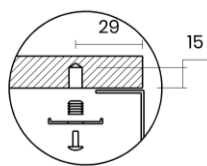

TASCA

DURIX 50

Materiale	AISI 304 18/10
Material	
Spessore	1 mm regolare
Thickness	1 mm regular
Finitura	DURIX
Finish	
Base	60 cm
Cabinet	
Dim. esterne	540x440 mm
Ext. dim.	
Dim. vasca	500x400 mm
Bowl dim.	
Raggio	12 mm
Radius	
Altezza	200 mm
Height	
Troppopieno	Integrato
Overflow	Integrated
Piletta	Ø 114 mm nera opaca
Waste	Ø 114 mm matt black
Sifone	incluso
Siphon	Included
Installazione	Tripla (sopra - filo - sotto)
Installation	Triple (top - flush - undermount)
Dim. imballo	60x50x25 cm
Packaging dim.	
Peso	8,3 kg
Weight	
Codice	CA50FD
Code	

SCHEMI DI INCASSO / CUT-OUT SIZES

SOTTOTOP
Undermount

FILOTOP
Flushmount

SOPRATOP
Topmount

valido per installazione FILOTOP e SOPRATOP /
valid for FLUSHMOUNT and TOPMOUNT installation

intaglio per troppopieno solo per top >20 mm
recess for housing the overflow only for top >20 mm