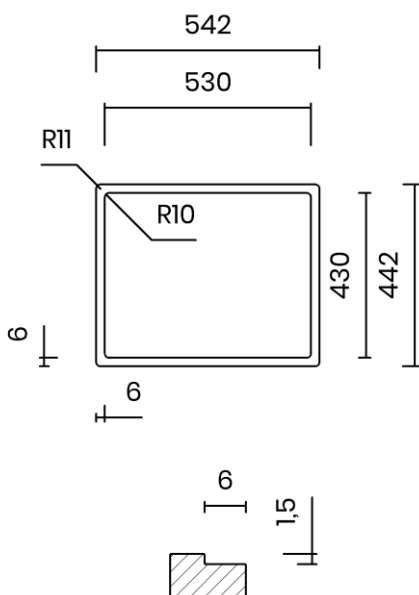

TASCA

DURIX 50

Materiale	AISI 304 18/10
Material	
Spessore	1 mm regolare
Thickness	1 mm regular
Finitura	DURIX
Finish	
Base	60 cm
Cabinet	
Dim. esterne	540x440 mm
Ext. dim.	
Dim. vasca	500x400 mm
Bowl dim.	
Raggio	12 mm
Radius	
Altezza	200 mm
Height	
Troppopieno	Integrato
Overflow	Integrated
Piletta	Ø 114 mm nera opaca
Waste	Ø 114 mm matt black
Sifone	incluso
Siphon	Included
Installazione	Tripla (sopra - filo - sotto)
Installation	Triple (top - flush - undermount)
Dim. imballo	60x50x25 cm
Packaging dim.	
Peso	8,3 kg
Weight	
Codice	CA50FD
Code	

SCHEMI DI INCASSO / CUT-OUT SIZES

SOTTOTOP
Undermount

FILOTOP
Flushmount

SOPRATOP
Topmount

valido per installazione FILOTOP e SOPRATOP /
valid for FLUSHMOUNT and TOPMOUNT installation

intaglio per troppopieno solo per top >20 mm
recess for housing the overflow only for top >20 mm