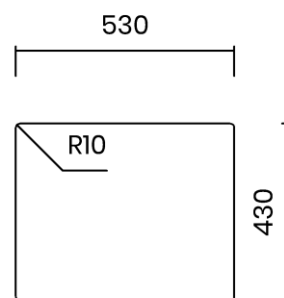

TASCA

DURIX 50

Materiale	AISI 304 18/10
Material	
Spessore	1 mm regolare
Thickness	1 mm regular
Finitura	DURIX
Finish	
Base	60 cm
Cabinet	
Dim. esterne	540x440 mm
Ext. dim.	
Dim. vasca	500x400 mm
Bowl dim.	
Raggio	12 mm
Radius	
Altezza	200 mm
Height	
Troppopieno	Integrato
Overflow	Integrated
Piletta	Ø 114 mm nera opaca
Waste	Ø 114 mm matt black
Sifone	incluso
Siphon	Included
Installazione	Tripla (sopra - filo - sotto)
Installation	Triple (top - flush - undermount)
Dim. imballo	60x50x25 cm
Packaging dim.	
Peso	8,3 kg
Weight	
Codice	CA50FD
Code	

SCHEMI DI INCASSO / CUT-OUT SIZES

SOTTOTOP
Undermount

FILOTOP
Flushmount

SOPRATOP
Topmount

valido per installazione FILOTOP e SOPRATOP /
valid for FLUSHMOUNT and TOPMOUNT installation

intaglio per troppopieno solo per top >20 mm
recess for housing the overflow only for top >20 mm