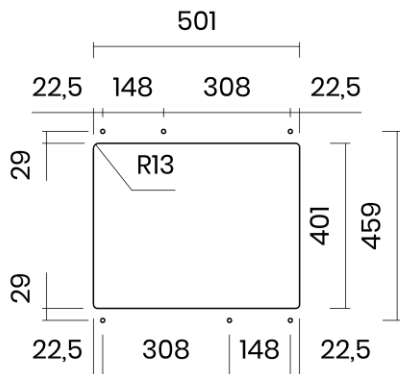

TASCA

DURIX 50

Materiale	AISI 304 18/10
Material	
Spessore	1 mm regolare
Thickness	1 mm regular
Finitura	DURIX
Finish	
Base	60 cm
Cabinet	
Dim. esterne	540x440 mm
Ext. dim.	
Dim. vasca	500x400 mm
Bowl dim.	
Raggio	12 mm
Radius	
Altezza	200 mm
Height	
Troppopieno	Integrato
Overflow	Integrated
Piletta	Ø 114 mm nera opaca
Waste	Ø 114 mm matt black
Sifone	incluso
Siphon	Included
Installazione	Tripla (sopra - filo - sotto)
Installation	Triple (top - flush - undermount)
Dim. imballo	60x50x25 cm
Packaging dim.	
Peso	8,3 kg
Weight	
Codice	CA50FD
Code	

SCHEMI DI INCASSO / CUT-OUT SIZES

SOTTOTOP
Undermount

FILOTOP
Flushmount

SOPRATOP
Topmount

valido per installazione FILOTOP e SOPRATOP /
valid for FLUSHMOUNT and TOPMOUNT installation

intaglio per troppopieno solo per top >20 mm
recess for housing the overflow only for top >20 mm