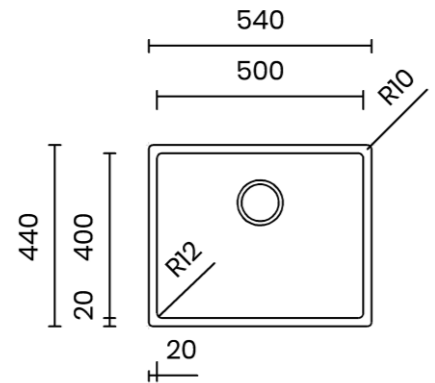

CANOVA 50 CANOVA 50 PVD

Materiale	AISI 304 18/10	
Material	AISI 304 18/10	
Spessore	1 mm regolare	
Thickness	1 mm regular	
Finitura	Satinplus	Cod. CA50F
Finish	PVD gun metal	Cod. CA50FGM
	PVD copper	Cod. CA50FC
	PVD gold	Cod. CA50FG
Base	60 cm	
Cabinet	60 cm	
Dim. esterne	540x440 mm	
Ext. dim.	540x440 mm	
Dim. vasca	500x400 mm	
Bowl dim.	500x400 mm	
Raggio	12 mm	
Radius	12 mm	
Altezza	200 mm	
Height	200 mm	
Troppopieno	Integrato	
Overflow	Integrated	
Piletta	Ø 114 mm Inox satinata - PVD Inox satinata	
Waste	Ø 114 mm satin s.steel - PVD satin s.steel	
Sifone	incluso	
Siphon	Included	
Installazione	Tripla (sopra - filo - sotto)	
Installation	Triple (top - flush - undermount)	
Dim. imballo	60x50x25 cm	
Packaging dim.	60x50x25 cm	
Peso	8,3 kg	
Weight	8,3 kg	