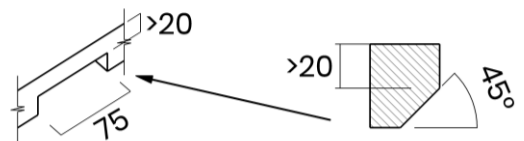

TASCA

PURA 45

Materiale	AISI 304 18/10
Material	
Spessore	1 mm regolare
Thickness	1 mm regular
Finitura	Satinplus
Finish	
Base	60 cm
Cabinet	
Dim. esterne	490x440 mm
Ext. dim.	
Dim. vasca	450x400 mm
Bowl dim.	
Raggio	12 mm
Radius	
Altezza	200 mm
Height	
Troppopieno	Integrato
Overflow	Integrated
Piletta	Ø 114 mm Inox satinata integrata
Waste	Ø 114 mm satin s.steel integrated
Sifone	incluso
Siphon	Included
Installazione	Tripla (sopra - filo - sotto)
Installation	Triple (top - flush - undermount)
Dim. imballo	55x50x30
Packaging dim.	
Peso	7,7 kg
Weight	
Codice	CA45FI
Code	

SCHEMI DI INCASSO / CUT-OUT SIZES

SOTTOTOP
Undermount

SOPRATOP
Topmount

valido per installazione FILOTOP e SOPRATOP /
valid for FLUSHMOUNT and TOPMOUNT installation

intaglio per troppopieno solo per top >20 mm
recess for housing the overflow only for top >20 mm