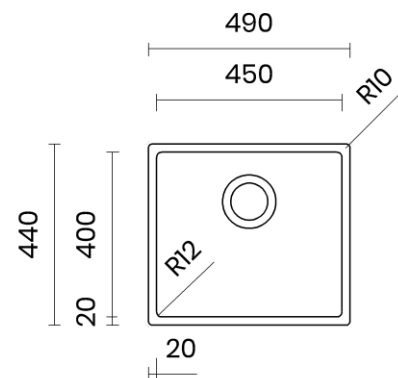

TASCA

PURA 45

Materiale	AISI 304 18/10
Material	
Spessore	1 mm regolare
Thickness	1 mm regular
Finitura	Satinplus
Finish	
Base	60 cm
Cabinet	
Dim. esterne	490x440 mm
Ext. dim.	
Dim. vasca	450x400 mm
Bowl dim.	
Raggio	12 mm
Radius	
Altezza	200 mm
Height	
Troppopieno	Integrato
Overflow	Integrated
Piletta	Ø 114 mm Inox satinata integrata
Waste	Ø 114 mm satin s.steel integrated
Sifone	incluso
Siphon	Included
Installazione	Tripla (sopra - filo - sotto)
Installation	Triple (top - flush - undermount)
Dim. imballo	55x50x30
Packaging dim.	
Peso	7,7 kg
Weight	
Codice	CA45FI
Code	

SCHEMI DI INCASSO / CUT-OUT SIZES

SOTTOTOP
Undermount

SOPRATOP
Topmount

valido per installazione FILOTOP e SOPRATOP /
valid for FLUSHMOUNT and TOPMOUNT installation

intaglio per troppopieno solo per top >20 mm
recess for housing the overflow only for top >20 mm