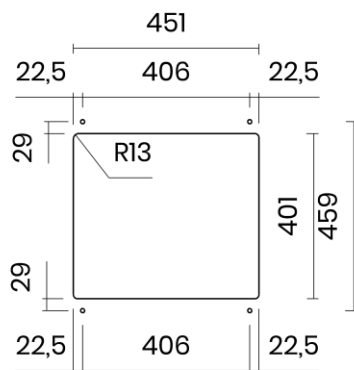

TASCA

PURA 45

Materiale	AISI 304 18/10
Material	
Spessore	1 mm regolare
Thickness	1 mm regular
Finitura	Satinplus
Finish	
Base	60 cm
Cabinet	
Dim. esterne	490x440 mm
Ext. dim.	
Dim. vasca	450x400 mm
Bowl dim.	
Raggio	12 mm
Radius	
Altezza	200 mm
Height	
Troppopieno	Integrato
Overflow	Integrated
Piletta	Ø 114 mm Inox satinata integrata
Waste	Ø 114 mm satin s.steel integrated
Sifone	incluso
Siphon	Included
Installazione	Tripla (sopra - filo - sotto)
Installation	Triple (top - flush - undermount)
Dim. imballo	55x50x30
Packaging dim.	
Peso	7,7 kg
Weight	
Codice	CA45FI
Code	

SCHEMI DI INCASSO / CUT-OUT SIZES

SOTTOTOP
Undermount

SOPRATOP
Topmount

valido per installazione FILOTOP e SOPRATOP /
valid for FLUSHMOUNT and TOPMOUNT installation

intaglio per troppopieno solo per top >20 mm
recess for housing the overflow only for top >20 mm