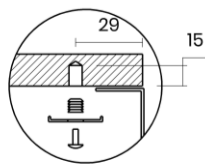

TASCA

PURA 45

Materiale	AISI 304 18/10
Material	
Spessore	1 mm regolare
Thickness	1 mm regular
Finitura	Satinplus
Finish	
Base	60 cm
Cabinet	
Dim. esterne	490x440 mm
Ext. dim.	
Dim. vasca	450x400 mm
Bowl dim.	
Raggio	12 mm
Radius	
Altezza	200 mm
Height	
Troppopieno	Integrato
Overflow	Integrated
Piletta	Ø 114 mm Inox satinata integrata
Waste	Ø 114 mm satin s.steel integrated
Sifone	incluso
Siphon	Included
Installazione	Tripla (sopra - filo - sotto)
Installation	Triple (top - flush - undermount)
Dim. imballo	55x50x30
Packaging dim.	
Peso	7,7 kg
Weight	
Codice	CA45FI
Code	

SCHEMI DI INCASSO / CUT-OUT SIZES

SOTTOTOP
Undermount

SOPRATOP
Topmount

valido per installazione FILOTOP e SOPRATOP /
valid for FLUSHMOUNT and TOPMOUNT installation

intaglio per troppopieno solo per top >20 mm
recess for housing the overflow only for top >20 mm