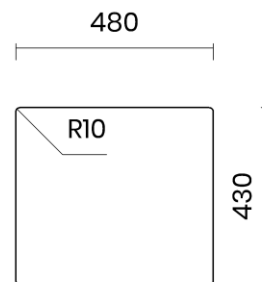

TASCA

PURA 45

Materiale	AISI 304 18/10
Material	
Spessore	1 mm regolare
Thickness	1 mm regular
Finitura	Satinplus
Finish	
Base	60 cm
Cabinet	
Dim. esterne	490x440 mm
Ext. dim.	
Dim. vasca	450x400 mm
Bowl dim.	
Raggio	12 mm
Radius	
Altezza	200 mm
Height	
Troppopieno	Integrato
Overflow	Integrated
Piletta	Ø 114 mm Inox satinata integrata
Waste	Ø 114 mm satin s.steel integrated
Sifone	incluso
Siphon	Included
Installazione	Tripla (sopra - filo - sotto)
Installation	Triple (top - flush - undermount)
Dim. imballo	55x50x30
Packaging dim.	
Peso	7,7 kg
Weight	
Codice	CA45FI
Code	

SCHEMI DI INCASSO / CUT-OUT SIZES

SOTTOTOP
Undermount

SOPRATOP
Topmount

valido per installazione FILOTOP e SOPRATOP /
valid for FLUSHMOUNT and TOPMOUNT installation

intaglio per troppopieno solo per top >20 mm
recess for housing the overflow only for top >20 mm