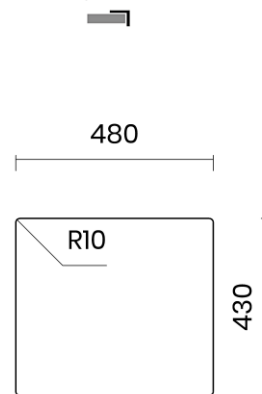

TASCA

CANOVA 45

Materiale	AISI 304 18/10
Material	
Spessore	1 mm regolare
Thickness	1 mm regular
Finitura	Satinplus
Finish	
Base	60 cm
Cabinet	
Dim. esterne	490x440 mm
Ext. dim.	
Dim. vasca	450x400 mm
Bowl dim.	
Raggio	12 mm
Radius	
Altezza	200 mm
Height	
Troppopieno	Integrato
Overflow	Integrated
Piletta	Ø 114 mm Inox satinata
Waste	Ø 114 mm satin s.steel
Sifone	incluso
Siphon	Included
Installazione	Tripla (sopra - filo - sotto)
Installation	Triple (top - flush - undermount)
Dim. imballo	55x50x25
Packaging dim.	
Peso	7,7 kg
Weight	
Codice	CA45F
Code	

SCHEMI DI INCASSO / CUT-OUT SIZES

SOTTOTOP Undermount

SOPRATOP Topmount

valido per installazione FILOTOP e SOPRATOP /
valid for FLUSHMOUNT and TOPMOUNT installation

intaglio per troppopieno solo per top >20 mm
recess for housing the overflow only for top >20 mm