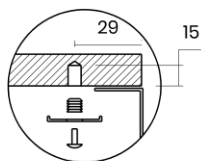

TASCA

CANOVA 45

Materiale	AISI 304 18/10
Material	
Spessore	1 mm regolare
Thickness	1 mm regular
Finitura	Satinplus
Finish	
Base	60 cm
Cabinet	
Dim. esterne	490x440 mm
Ext. dim.	
Dim. vasca	450x400 mm
Bowl dim.	
Raggio	12 mm
Radius	
Altezza	200 mm
Height	
Troppopieno	Integrato
Overflow	Integrated
Piletta	Ø 114 mm Inox satinata
Waste	Ø 114 mm satin s.steel
Sifone	incluso
Siphon	Included
Installazione	Tripla (sopra - filo - sotto)
Installation	Triple (top - flush - undermount)
Dim. imballo	55x50x25
Packaging dim.	
Peso	7,7 kg
Weight	
Codice	CA45F
Code	

SCHEMI DI INCASSO / CUT-OUT SIZES

SOTTOTOP Undermount

SOPRATOP Topmount

valido per installazione FILOTOP e SOPRATOP /
valid for FLUSHMOUNT and TOPMOUNT installation

intaglio per troppopieno solo per top >20 mm
recess for housing the overflow only for top >20 mm