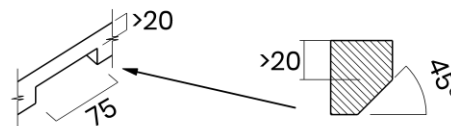

TASCA

CANOVA 45

Materiale	AISI 304 18/10
Material	
Spessore	1 mm regolare
Thickness	1 mm regular
Finitura	Satinplus
Finish	
Base	60 cm
Cabinet	
Dim. esterne	490x440 mm
Ext. dim.	
Dim. vasca	450x400 mm
Bowl dim.	
Raggio	12 mm
Radius	
Altezza	200 mm
Height	
Troppopieno	Integrato
Overflow	Integrated
Piletta	Ø 114 mm Inox satinata
Waste	Ø 114 mm satin s.steel
Sifone	incluso
Siphon	Included
Installazione	Tripla (sopra - filo - sotto)
Installation	Triple (top - flush - undermount)
Dim. imballo	55x50x25
Packaging dim.	
Peso	7,7 kg
Weight	
Codice	CA45F
Code	

SCHEMI DI INCASSO / CUT-OUT SIZES

SOTTOTOP Undermount

SOPRATOP Topmount

valido per installazione FILOTOP e SOPRATOP /
valid for FLUSHMOUNT and TOPMOUNT installation

intaglio per troppopieno solo per top >20 mm
recess for housing the overflow only for top >20 mm