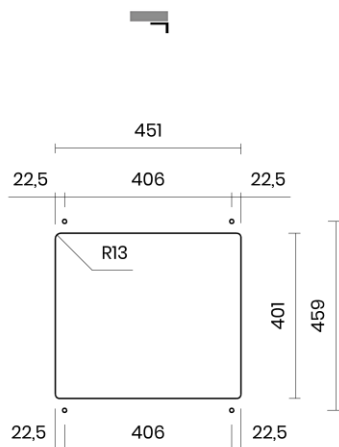

TASCA

CANOVA 45

Materiale	AISI 304 18/10
Material	
Spessore	1 mm regolare
Thickness	1 mm regular
Finitura	Satinplus
Finish	
Base	60 cm
Cabinet	
Dim. esterne	490x440 mm
Ext. dim.	
Dim. vasca	450x400 mm
Bowl dim.	
Raggio	12 mm
Radius	
Altezza	200 mm
Height	
Troppopieno	Integrato
Overflow	Integrated
Piletta	Ø 114 mm Inox satinata
Waste	Ø 114 mm satin s.steel
Sifone	incluso
Siphon	Included
Installazione	Tripla (sopra - filo - sotto)
Installation	Triple (top - flush - undermount)
Dim. imballo	55x50x25
Packaging dim.	
Peso	7,7 kg
Weight	
Codice	CA45F
Code	

SCHEMI DI INCASSO / CUT-OUT SIZES

SOTTOTOP Undermount

SOPRATOP Topmount

valido per installazione FILOTOP e SOPRATOP /
valid for FLUSHMOUNT and TOPMOUNT installation

intaglio per troppopieno solo per top >20 mm
recess for housing the overflow only for top >20 mm