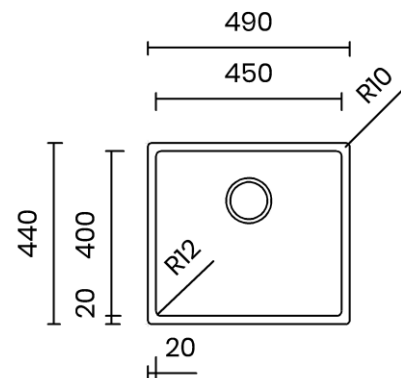

TASCA

CANOVA 45

Materiale	AISI 304 18/10
Material	
Spessore	1 mm regolare
Thickness	1 mm regular
Finitura	Satinplus
Finish	
Base	60 cm
Cabinet	
Dim. esterne	490x440 mm
Ext. dim.	
Dim. vasca	450x400 mm
Bowl dim.	
Raggio	12 mm
Radius	
Altezza	200 mm
Height	
Troppopieno	Integrato
Overflow	Integrated
Piletta	Ø 114 mm Inox satinata
Waste	Ø 114 mm satin s.steel
Sifone	incluso
Siphon	Included
Installazione	Tripla (sopra - filo - sotto)
Installation	Triple (top - flush - undermount)
Dim. imballo	55x50x25
Packaging dim.	
Peso	7,7 kg
Weight	
Codice	CA45F
Code	

SCHEMI DI INCASSO / CUT-OUT SIZES

SOTTOTOP Undermount

SOPRATOP Topmount

valido per installazione FILOTOP e SOPRATOP /
valid for FLUSHMOUNT and TOPMOUNT installation

intaglio per troppopieno solo per top >20 mm
recess for housing the overflow only for top >20 mm