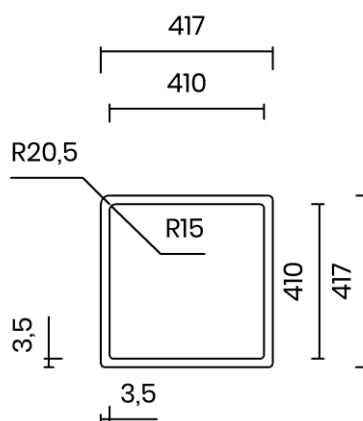

### PURA SLIM 40 PVD

Materiale	AISI 304 18/10	
Material		
Spessore	1 mm regolare	
Thickness	1 mm regular	
Finitura	Satinplus	Cod. CA40IS
Finish	PVD gun metal	Cod. CA40ISGM
	PVD copper	Cod. CA40ISC
	PVD gold	Cod. CA40ISG
Base	45 cm	
Cabinet		
Dim. esterne	416x416 mm	
Ext. dim.		
Dim. vasca	400x400 mm	
Bowl dim.		
Raggio	12 mm	
Radius		
Altezza	200 mm	
Height		
Troppopieno	Integrato	
Overflow	Integrated	
Piletta	Ø 114 mm Inox satinata integrata – PVD inox satinata integrata	
Waste	Ø 114 mm satin s. steel integrated – PVD satin s. steel integrated	
Sifone	incluso	
Siphon	Included	
Installazione	Doppia (sopra-filo)	
Installation	Double (top – flushmount)	
Dim. imballo	50x50x30 cm	
Packaging dim.		
Peso	7,5 kg	
Weight		

## SCHEMI DI INCASSO / CUT-OUT SIZES

**SOPRATOP**  
Topmount

**FILOTOP**  
Flushmount

valido per installazione FILOTOP e SOPRATOP /  
valid for FLUSHMOUNT and TOPMOUNT installation

intaglio per troppopieno solo per top >18 mm  
recess for housing the overflow only for top >18 mm