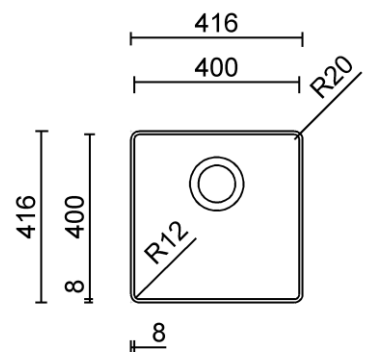

## PURA SLIM 40

### PURA SLIM 40 PVD

Materiale	AISI 304 18/10	
Material		
Spessore	1 mm regolare	
Thickness	1 mm regular	
Finitura	Satinplus	Cod. CA40IS
Finish	PVD gun metal	Cod. CA40ISGM
	PVD copper	Cod. CA40ISC
	PVD gold	Cod. CA40ISG
Base	45 cm	
Cabinet		
Dim. esterne	416x416 mm	
Ext. dim.		
Dim. vasca	400x400 mm	
Bowl dim.		
Raggio	12 mm	
Radius		
Altezza	200 mm	
Height		
Troppopieno	Integrato	
Overflow	Integrated	
Piletta	Ø 114 mm Inox satinata integrata – PVD inox satinata integrata	
Waste	Ø 114 mm satin s. steel integrated – PVD satin s. steel integrated	
Sifone	incluso	
Siphon	Included	
Installazione	Doppia (sopra-filo)	
Installation	Double (top – flushmount)	
Dim. imballo	50x50x30 cm	
Packaging dim.		
Peso	7,5 kg	
Weight		

## SCHEMI DI INCASSO / CUT-OUT SIZES

**SOPRATOP**  
Topmount

**FILOTOP**  
Flushmount

valido per installazione FILOTOP e SOPRATOP /  
valid for FLUSHMOUNT and TOPMOUNT installation

intaglio per troppopieno solo per top >18 mm  
recess for housing the overflow only for top >18 mm