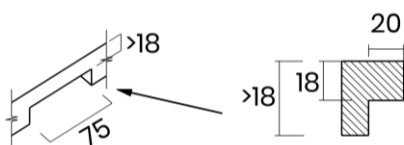

### PURA SLIM 40 PVD

Materiale	AISI 304 18/10	
Material		
Spessore	1 mm regolare	
Thickness	1 mm regular	
Finitura	Satinplus	Cod. CA40IS
Finish	PVD gun metal	Cod. CA40ISGM
	PVD copper	Cod. CA40ISC
	PVD gold	Cod. CA40ISG
Base	45 cm	
Cabinet		
Dim. esterne	416x416 mm	
Ext. dim.		
Dim. vasca	400x400 mm	
Bowl dim.		
Raggio	12 mm	
Radius		
Altezza	200 mm	
Height		
Troppopieno	Integrato	
Overflow	Integrated	
Piletta	Ø 114 mm Inox satinata integrata – PVD inox satinata integrata	
Waste	Ø 114 mm satin s. steel integrated – PVD satin s. steel integrated	
Sifone	incluso	
Siphon	Included	
Installazione	Doppia (sopra-filo)	
Installation	Double (top – flushmount)	
Dim. imballo	50x50x30 cm	
Packaging dim.		
Peso	7,5 kg	
Weight		

## SCHEMI DI INCASSO / CUT-OUT SIZES

**SOPRATOP**  
Topmount

**FILOTOP**  
Flushmount

valido per installazione FILOTOP e SOPRATOP /  
valid for FLUSHMOUNT and TOPMOUNT installation

intaglio per troppopieno solo per top >18 mm  
recess for housing the overflow only for top >18 mm