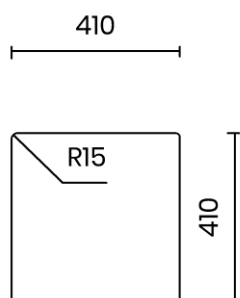

### PURA SLIM 40 PVD

Materiale	AISI 304 18/10	
Material		
Spessore	1 mm regolare	
Thickness	1 mm regular	
Finitura	Satinplus	Cod. CA40IS
Finish	PVD gun metal	Cod. CA40ISGM
	PVD copper	Cod. CA40ISC
	PVD gold	Cod. CA40ISG
Base	45 cm	
Cabinet		
Dim. esterne	416x416 mm	
Ext. dim.		
Dim. vasca	400x400 mm	
Bowl dim.		
Raggio	12 mm	
Radius		
Altezza	200 mm	
Height		
Troppopieno	Integrato	
Overflow	Integrated	
Piletta	Ø 114 mm Inox satinata integrata – PVD inox satinata integrata	
Waste	Ø 114 mm satin s. steel integrated – PVD satin s. steel integrated	
Sifone	incluso	
Siphon	Included	
Installazione	Doppia (sopra-filo)	
Installation	Double (top – flushmount)	
Dim. imballo	50x50x30 cm	
Packaging dim.		
Peso	7,5 kg	
Weight		

## SCHEMI DI INCASSO / CUT-OUT SIZES

**SOPRATOP**  
Topmount

**FILOTOP**  
Flushmount

valido per installazione FILOTOP e SOPRATOP /  
valid for FLUSHMOUNT and TOPMOUNT installation

intaglio per troppopieno solo per top >18 mm  
recess for housing the overflow only for top >18 mm