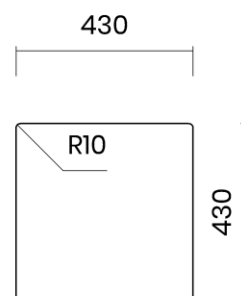

TASCA

PURA 40

Materiale	AISI 304 18/10
Material	
Spessore	1 mm regolare
Thickness	1 mm regular
Finitura	
Finish	Satinplus
Base	
Cabinet	50 cm
Dim. esterne	440x440 mm
Ext. dim.	
Dim. vasca	400x400 mm
Bowl dim.	
Raggio	
Radius	12 mm
Altezza	
Height	200 mm
Troppopieno	Integrato
Overflow	Integrated
Piletta	Ø 114 mm Inox satinata integrata
Waste	Ø 114 mm satin s.steel integrated
Sifone	incluso
Siphon	Included
Installazione	Tripla (sopra - filo - sotto)
Installation	Triple (top - flush - undermount)
Dim. imballo	
Packaging dim.	50x50x30 cm
Peso	
Weight	7,3 kg
Codice	
Code	CA40FI

SCHEMI DI INCASSO / CUT-OUT SIZES

SOTTOTOP
Undermount

FILOTOP
Flushmount

SOPRATOP
Topmount

valido per installazione FILOTOP e SOPRATOP /
valid for FLUSHMOUNT and TOPMOUNT installation

intaglio per troppopieno solo per top >20 mm
recess for housing the overflow only for top >20 mm