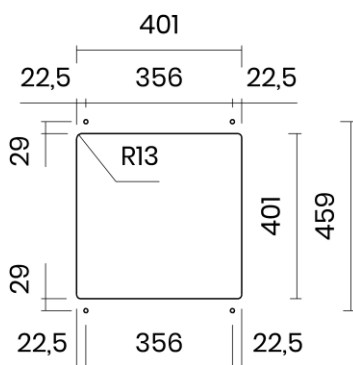

TASCA

PURA 40

Materiale	AISI 304 18/10
Material	
Spessore	1 mm regolare
Thickness	1 mm regular
Finitura	
Finish	Satinplus
Base	
Cabinet	50 cm
Dim. esterne	440x440 mm
Ext. dim.	
Dim. vasca	400x400 mm
Bowl dim.	
Raggio	
Radius	12 mm
Altezza	
Height	200 mm
Troppopieno	Integrato
Overflow	Integrated
Piletta	Ø 114 mm Inox satinata integrata
Waste	Ø 114 mm satin s.steel integrated
Sifone	incluso
Siphon	Included
Installazione	Tripla (sopra - filo - sotto)
Installation	Triple (top - flush - undermount)
Dim. imballo	
Packaging dim.	50x50x30 cm
Peso	
Weight	7,3 kg
Codice	
Code	CA40FI

SCHEMI DI INCASSO / CUT-OUT SIZES

SOTTOTOP
Undermount

FILOTOP
Flushmount

SOPRATOP
Topmount

valido per installazione FILOTOP e SOPRATOP /
valid for FLUSHMOUNT and TOPMOUNT installation

intaglio per troppopieno solo per top >20 mm
recess for housing the overflow only for top >20 mm