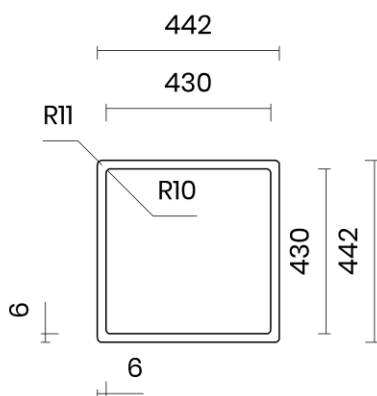

TASCA

PURA 40

Materiale	AISI 304 18/10
Material	
Spessore	1 mm regolare
Thickness	1 mm regular
Finitura	
Finish	Satinplus
Base	
Cabinet	50 cm
Dim. esterne	440x440 mm
Ext. dim.	
Dim. vasca	400x400 mm
Bowl dim.	
Raggio	
Radius	12 mm
Altezza	
Height	200 mm
Troppopieno	Integrato
Overflow	Integrated
Piletta	Ø 114 mm Inox satinata integrata
Waste	Ø 114 mm satin s.steel integrated
Sifone	incluso
Siphon	Included
Installazione	Tripla (sopra - filo - sotto)
Installation	Triple (top - flush - undermount)
Dim. imballo	
Packaging dim.	50x50x30 cm
Peso	
Weight	7,3 kg
Codice	
Code	CA40FI

SCHEMI DI INCASSO / CUT-OUT SIZES

SOTTOTOP
Undermount

FILOTOP
Flushmount

SOPRATOP
Topmount

valido per installazione FILOTOP e SOPRATOP /
valid for FLUSHMOUNT and TOPMOUNT installation

intaglio per troppopieno solo per top >20 mm
recess for housing the overflow only for top >20 mm