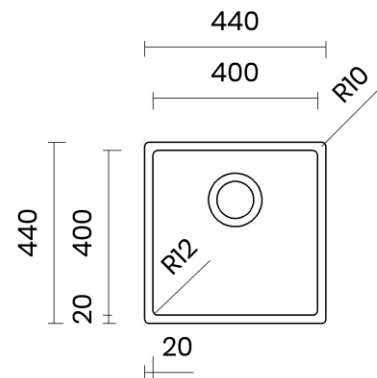

TASCA

PURA 40

Materiale	AISI 304 18/10
Material	
Spessore	1 mm regolare
Thickness	1 mm regular
Finitura	
Finish	Satinplus
Base	
Cabinet	50 cm
Dim. esterne	440x440 mm
Ext. dim.	
Dim. vasca	400x400 mm
Bowl dim.	
Raggio	
Radius	12 mm
Altezza	
Height	200 mm
Troppopieno	Integrato
Overflow	Integrated
Piletta	Ø 114 mm Inox satinata integrata
Waste	Ø 114 mm satin s.steel integrated
Sifone	incluso
Siphon	Included
Installazione	Tripla (sopra - filo - sotto)
Installation	Triple (top - flush - undermount)
Dim. imballo	
Packaging dim.	50x50x30 cm
Peso	
Weight	7,3 kg
Codice	
Code	CA40FI

SCHEMI DI INCASSO / CUT-OUT SIZES

SOTTOTOP
Undermount

FILOTOP
Flushmount

SOPRATOP
Topmount

valido per installazione FILOTOP e SOPRATOP /
valid for FLUSHMOUNT and TOPMOUNT installation

intaglio per troppopieno solo per top >20 mm
recess for housing the overflow only for top >20 mm