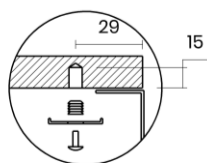

TASCA

PURA 40

Materiale	AISI 304 18/10
Material	
Spessore	1 mm regolare
Thickness	1 mm regular
Finitura	
Finish	Satinplus
Base	
Cabinet	50 cm
Dim. esterne	440x440 mm
Ext. dim.	
Dim. vasca	400x400 mm
Bowl dim.	
Raggio	
Radius	12 mm
Altezza	
Height	200 mm
Troppopieno	Integrato
Overflow	Integrated
Piletta	Ø 114 mm Inox satinata integrata
Waste	Ø 114 mm satin s.steel integrated
Sifone	incluso
Siphon	Included
Installazione	Tripla (sopra - filo - sotto)
Installation	Triple (top - flush - undermount)
Dim. imballo	
Packaging dim.	50x50x30 cm
Peso	
Weight	7,3 kg
Codice	
Code	CA40FI

SCHEMI DI INCASSO / CUT-OUT SIZES

SOTTOTOP
Undermount

FILOTOP
Flushmount

SOPRATOP
Topmount

valido per installazione FILOTOP e SOPRATOP /
valid for FLUSHMOUNT and TOPMOUNT installation

intaglio per troppopieno solo per top >20 mm
recess for housing the overflow only for top >20 mm