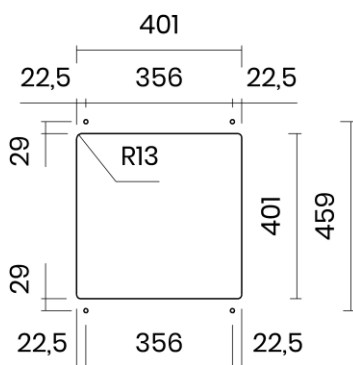

## DURIX 40

Materiale	AISI 304 18/10
Material	
Spessore	1 mm regolare
Thickness	1 mm regular
Finitura	DURIX
Finish	
Base	50 cm
Cabinet	
Dim. esterne	440x440 mm
Ext. dim.	
Dim. vasca	400x400 mm
Bowl dim.	
Raggio	12 mm
Radius	
Altezza	200 mm
Height	
Troppopieno	Integrato
Overflow	Integrated
Piletta	Ø 114 mm Nera opaco
Waste	Ø 114 mm matt black
Sifone	incluso
Siphon	Included
Installazione	Tripla (sopra - filo - sotto)
Installation	Triple (top - flush - undermount)
Dim. imballo	50x50x25 cm
Packaging dim.	
Peso	7,3 kg
Weight	
Codice	CA40FD
Code	

## SCHEMI DI INCASSO / CUT-OUT SIZES

**SOTTOTOP**  
Undermount

**FILOTOP**  
Flushmount

**SOPRATOP**  
Topmount

valido per installazione FILOTOP e SOPRATOP /  
valid for FLUSHMOUNT and TOPMOUNT installation

intaglio per troppopieno solo per top >20 mm  
recess for housing the overflow only for top >20 mm