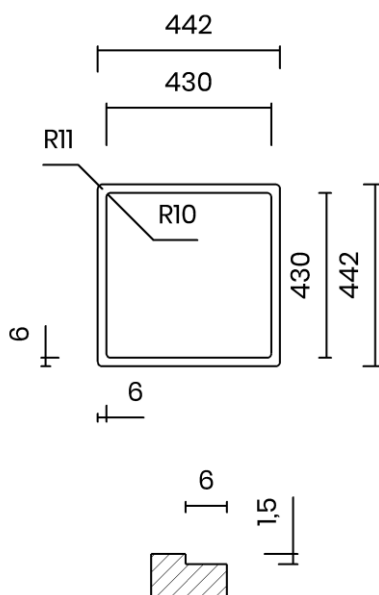

## DURIX 40

Materiale	AISI 304 18/10
Material	
Spessore	1 mm regolare
Thickness	1 mm regular
Finitura	DURIX
Finish	
Base	50 cm
Cabinet	
Dim. esterne	440x440 mm
Ext. dim.	
Dim. vasca	400x400 mm
Bowl dim.	
Raggio	12 mm
Radius	
Altezza	200 mm
Height	
Troppopieno	Integrato
Overflow	Integrated
Piletta	Ø 114 mm Nera opaco
Waste	Ø 114 mm matt black
Sifone	incluso
Siphon	Included
Installazione	Tripla (sopra - filo - sotto)
Installation	Triple (top - flush - undermount)
Dim. imballo	50x50x25 cm
Packaging dim.	
Peso	7,3 kg
Weight	
Codice	CA40FD
Code	

## SCHEMI DI INCASSO / CUT-OUT SIZES

**SOTTOTOP**  
Undermount

**FILOTOP**  
Flushmount

**SOPRATOP**  
Topmount

valido per installazione FILOTOP e SOPRATOP /  
valid for FLUSHMOUNT and TOPMOUNT installation

intaglio per troppopieno solo per top >20 mm  
recess for housing the overflow only for top >20 mm