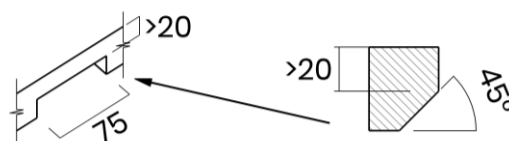

## DURIX 40

Materiale	AISI 304 18/10
Material	
Spessore	1 mm regolare
Thickness	1 mm regular
Finitura	DURIX
Finish	
Base	50 cm
Cabinet	
Dim. esterne	440x440 mm
Ext. dim.	
Dim. vasca	400x400 mm
Bowl dim.	
Raggio	12 mm
Radius	
Altezza	200 mm
Height	
Troppopieno	Integrato
Overflow	Integrated
Piletta	Ø 114 mm Nera opaco
Waste	Ø 114 mm matt black
Sifone	incluso
Siphon	Included
Installazione	Tripla (sopra - filo - sotto)
Installation	Triple (top - flush - undermount)
Dim. imballo	50x50x25 cm
Packaging dim.	
Peso	7,3 kg
Weight	
Codice	CA40FD
Code	

## SCHEMI DI INCASSO / CUT-OUT SIZES

**SOTTOTOP**  
Undermount

**FILOTOP**  
Flushmount

**SOPRATOP**  
Topmount

valido per installazione FILOTOP e SOPRATOP /  
valid for FLUSHMOUNT and TOPMOUNT installation

intaglio per troppopieno solo per top >20 mm  
recess for housing the overflow only for top >20 mm