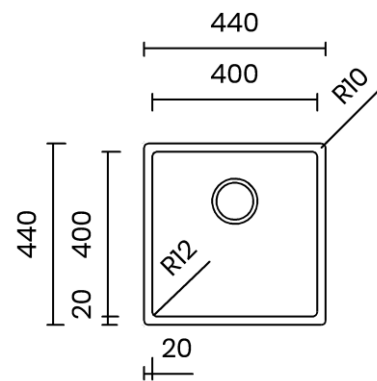

## DURIX 40

Materiale	AISI 304 18/10
Material	
Spessore	1 mm regolare
Thickness	1 mm regular
Finitura	DURIX
Finish	
Base	50 cm
Cabinet	
Dim. esterne	440x440 mm
Ext. dim.	
Dim. vasca	400x400 mm
Bowl dim.	
Raggio	12 mm
Radius	
Altezza	200 mm
Height	
Troppopieno	Integrato
Overflow	Integrated
Piletta	Ø 114 mm Nera opaco
Waste	Ø 114 mm matt black
Sifone	incluso
Siphon	Included
Installazione	Tripla (sopra - filo - sotto)
Installation	Triple (top - flush - undermount)
Dim. imballo	50x50x25 cm
Packaging dim.	
Peso	7,3 kg
Weight	
Codice	CA40FD
Code	

## SCHEMI DI INCASSO / CUT-OUT SIZES

**SOTTOTOP**  
Undermount

**FILOTOP**  
Flushmount

**SOPRATOP**  
Topmount

valido per installazione FILOTOP e SOPRATOP /  
valid for FLUSHMOUNT and TOPMOUNT installation

intaglio per troppopieno solo per top >20 mm  
recess for housing the overflow only for top >20 mm