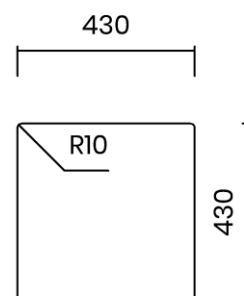

## DURIX 40

Materiale	AISI 304 18/10
Material	
Spessore	1 mm regolare
Thickness	1 mm regular
Finitura	DURIX
Finish	
Base	50 cm
Cabinet	
Dim. esterne	440x440 mm
Ext. dim.	
Dim. vasca	400x400 mm
Bowl dim.	
Raggio	12 mm
Radius	
Altezza	200 mm
Height	
Troppopieno	Integrato
Overflow	Integrated
Piletta	Ø 114 mm Nera opaco
Waste	Ø 114 mm matt black
Sifone	incluso
Siphon	Included
Installazione	Tripla (sopra - filo - sotto)
Installation	Triple (top - flush - undermount)
Dim. imballo	50x50x25 cm
Packaging dim.	
Peso	7,3 kg
Weight	
Codice	CA40FD
Code	

## SCHEMI DI INCASSO / CUT-OUT SIZES

**SOTTOTOP**  
Undermount

**FILOTOP**  
Flushmount

**SOPRATOP**  
Topmount

valido per installazione FILOTOP e SOPRATOP /  
valid for FLUSHMOUNT and TOPMOUNT installation

intaglio per troppopieno solo per top >20 mm  
recess for housing the overflow only for top >20 mm