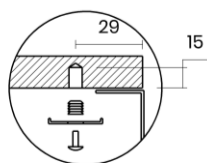

## DURIX 40

Materiale	AISI 304 18/10
Material	
Spessore	1 mm regolare
Thickness	1 mm regular
Finitura	DURIX
Finish	
Base	50 cm
Cabinet	
Dim. esterne	440x440 mm
Ext. dim.	
Dim. vasca	400x400 mm
Bowl dim.	
Raggio	12 mm
Radius	
Altezza	200 mm
Height	
Troppopieno	Integrato
Overflow	Integrated
Piletta	Ø 114 mm Nera opaco
Waste	Ø 114 mm matt black
Sifone	incluso
Siphon	Included
Installazione	Tripla (sopra - filo - sotto)
Installation	Triple (top - flush - undermount)
Dim. imballo	50x50x25 cm
Packaging dim.	
Peso	7,3 kg
Weight	
Codice	CA40FD
Code	

## SCHEMI DI INCASSO / CUT-OUT SIZES

**SOTTOTOP**  
Undermount

**FILOTOP**  
Flushmount

**SOPRATOP**  
Topmount

valido per installazione FILOTOP e SOPRATOP /  
valid for FLUSHMOUNT and TOPMOUNT installation

intaglio per troppopieno solo per top >20 mm  
recess for housing the overflow only for top >20 mm