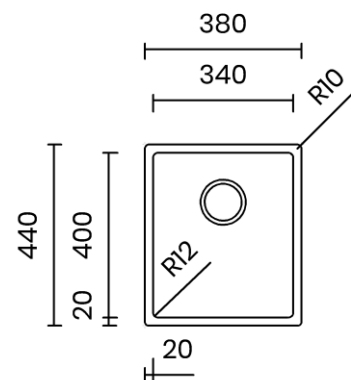

TASCA

CANOVA 34

Materiale	AISI 304 18/10
Material	
Spessore	1 mm regolare
Thickness	1 mm regular
Finitura	Satinplus
Finish	
Base	45 cm
Cabinet	
Dim. esterne	380x440 mm
Ext. dim.	
Dim. vasca	340x400 mm
Bowl dim.	
Raggio	12 mm
Radius	
Altezza	200 mm
Height	
Troppopieno	Integrato
Overflow	Integrated
Piletta	Ø 114 mm Inox satinata
Waste	Ø 114 mm satin s.steel
Sifone	incluso
Siphon	Included
Installazione	Tripla (sopra - filo - sotto)
Installation	Triple (top - flush - undermount)
Dim. imballo	44x50x25 cm
Packaging dim.	
Peso	6,8 kg
Weight	
Codice	CA34F
Code	

SCHEMI DI INCASSO / CUT-OUT SIZES

SOTTOTOP
Undermount

SOPRATOP
Topmount

valido per installazione FILOTOP e SOPRATOP /
valid for FLUSHMOUNT and TOPMOUNT installation

intaglio per troppopieno solo per top >20 mm
recess for housing the overflow only for top >20 mm