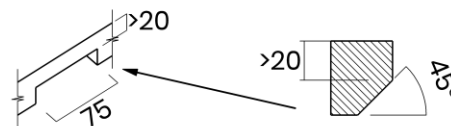

TASCA

CANOVA 34

Materiale	AISI 304 18/10
Material	
Spessore	1 mm regolare
Thickness	1 mm regular
Finitura	Satinplus
Finish	
Base	45 cm
Cabinet	
Dim. esterne	380x440 mm
Ext. dim.	
Dim. vasca	340x400 mm
Bowl dim.	
Raggio	12 mm
Radius	
Altezza	200 mm
Height	
Troppopieno	Integrato
Overflow	Integrated
Piletta	Ø 114 mm Inox satinata
Waste	Ø 114 mm satin s.steel
Sifone	incluso
Siphon	Included
Installazione	Tripla (sopra - filo - sotto)
Installation	Triple (top - flush - undermount)
Dim. imballo	44x50x25 cm
Packaging dim.	
Peso	6,8 kg
Weight	
Codice	CA34F
Code	

SCHEMI DI INCASSO / CUT-OUT SIZES

SOTTOTOP
Undermount

SOPRATOP
Topmount

valido per installazione FILOTOP e SOPRATOP /
valid for FLUSHMOUNT and TOPMOUNT installation

intaglio per troppopieno solo per top >20 mm
recess for housing the overflow only for top >20 mm