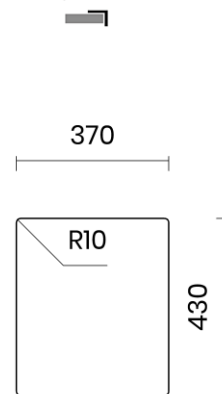

TASCA

CANOVA 34

Materiale	AISI 304 18/10
Material	
Spessore	1 mm regolare
Thickness	1 mm regular
Finitura	Satinplus
Finish	
Base	45 cm
Cabinet	
Dim. esterne	380x440 mm
Ext. dim.	
Dim. vasca	340x400 mm
Bowl dim.	
Raggio	12 mm
Radius	
Altezza	200 mm
Height	
Troppopieno	Integrato
Overflow	Integrated
Piletta	Ø 114 mm Inox satinata
Waste	Ø 114 mm satin s.steel
Sifone	incluso
Siphon	Included
Installazione	Tripla (sopra - filo - sotto)
Installation	Triple (top - flush - undermount)
Dim. imballo	44x50x25 cm
Packaging dim.	
Peso	6,8 kg
Weight	
Codice	CA34F
Code	

SCHEMI DI INCASSO / CUT-OUT SIZES

SOTTOTOP
Undermount

SOPRATOP
Topmount

valido per installazione FILOTOP e SOPRATOP /
valid for FLUSHMOUNT and TOPMOUNT installation

intaglio per troppopieno solo per top >20 mm
recess for housing the overflow only for top >20 mm