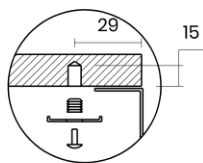

TASCA

CANOVA 34

Materiale	AISI 304 18/10
Material	
Spessore	1 mm regolare
Thickness	1 mm regular
Finitura	Satinplus
Finish	
Base	45 cm
Cabinet	
Dim. esterne	380x440 mm
Ext. dim.	
Dim. vasca	340x400 mm
Bowl dim.	
Raggio	12 mm
Radius	
Altezza	200 mm
Height	
Troppopieno	Integrato
Overflow	Integrated
Piletta	Ø 114 mm Inox satinata
Waste	Ø 114 mm satin s.steel
Sifone	incluso
Siphon	Included
Installazione	Tripla (sopra - filo - sotto)
Installation	Triple (top - flush - undermount)
Dim. imballo	44x50x25 cm
Packaging dim.	
Peso	6,8 kg
Weight	
Codice	CA34F
Code	

SCHEMI DI INCASSO / CUT-OUT SIZES

SOTTOTOP
Undermount

SOPRATOP
Topmount

valido per installazione FILOTOP e SOPRATOP /
valid for FLUSHMOUNT and TOPMOUNT installation

intaglio per troppopieno solo per top >20 mm
recess for housing the overflow only for top >20 mm