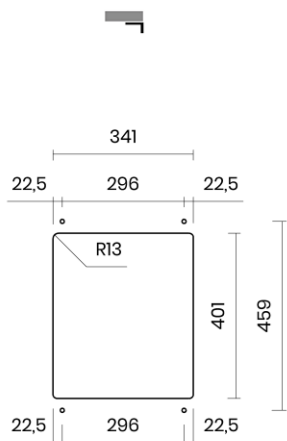

TASCA

CANOVA 34

Materiale	AISI 304 18/10
Material	
Spessore	1 mm regolare
Thickness	1 mm regular
Finitura	Satinplus
Finish	
Base	45 cm
Cabinet	
Dim. esterne	380x440 mm
Ext. dim.	
Dim. vasca	340x400 mm
Bowl dim.	
Raggio	12 mm
Radius	
Altezza	200 mm
Height	
Troppopieno	Integrato
Overflow	Integrated
Piletta	Ø 114 mm Inox satinata
Waste	Ø 114 mm satin s.steel
Sifone	incluso
Siphon	Included
Installazione	Tripla (sopra - filo - sotto)
Installation	Triple (top - flush - undermount)
Dim. imballo	44x50x25 cm
Packaging dim.	
Peso	6,8 kg
Weight	
Codice	CA34F
Code	

SCHEMI DI INCASSO / CUT-OUT SIZES

SOTTOTOP
Undermount

SOPRATOP
Topmount

valido per installazione FILOTOP e SOPRATOP /
valid for FLUSHMOUNT and TOPMOUNT installation

intaglio per troppopieno solo per top >20 mm
recess for housing the overflow only for top >20 mm