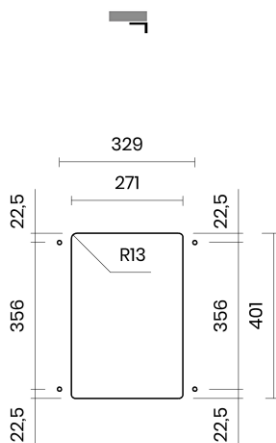

## CANOVA 27

Materiale	AISI 304 18/10
Material	
Spessore	1 mm regolare
Thickness	1 mm regular
Finitura	Satinplus
Finish	
Base	45 cm
Cabinet	
Dim. esterne	310x440 mm
Ext. dim.	
Dim. vasca	270x400 mm
Bowl dim.	
Raggio	12 mm
Radius	
Altezza	200 mm
Height	
Troppopieno	Integrato
Overflow	Integrated
Piletta	Ø 114 mm Inox satinata
Waste	Ø 114 mm satin s.steel
Sifone	incluso
Siphon	Included
Installazione	Tripla (sopra - filo - sotto)
Installation	Triple (top - flush - undermount)
Dim. imballo	37x50x25 cm
Packaging dim.	
Peso	6,5 kg
Weight	
Codice	CA27F
Code	

## SCHEMI DI INCASSO / CUT-OUT SIZES

**SOTTOTOP**  
Undermount

**SOPRATOP**  
Topmount

valido per installazione FILOTOP e SOPRATOP /  
valid for FLUSHMOUNT and TOPMOUNT installation

intaglio per troppopieno solo per top >20 mm  
recess for housing the overflow only for top >20 mm