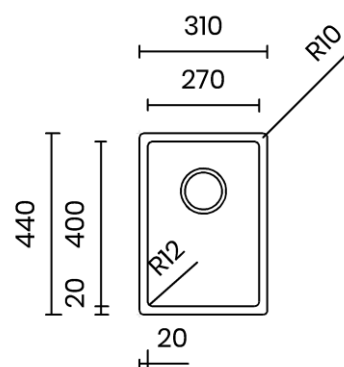

## CANOVA 27

Materiale	AISI 304 18/10
Material	
Spessore	1 mm regolare
Thickness	1 mm regular
Finitura	Satinplus
Finish	
Base	45 cm
Cabinet	
Dim. esterne	310x440 mm
Ext. dim.	
Dim. vasca	270x400 mm
Bowl dim.	
Raggio	12 mm
Radius	
Altezza	200 mm
Height	
Troppopieno	Integrato
Overflow	Integrated
Piletta	Ø 114 mm Inox satinata
Waste	Ø 114 mm satin s.steel
Sifone	incluso
Siphon	Included
Installazione	Tripla (sopra - filo - sotto)
Installation	Triple (top - flush - undermount)
Dim. imballo	37x50x25 cm
Packaging dim.	
Peso	6,5 kg
Weight	
Codice	CA27F
Code	

## SCHEMI DI INCASSO / CUT-OUT SIZES

**SOTTOTOP**  
Undermount

**SOPRATOP**  
Topmount

valido per installazione FILOTOP e SOPRATOP /  
valid for FLUSHMOUNT and TOPMOUNT installation

intaglio per troppopieno solo per top >20 mm  
recess for housing the overflow only for top >20 mm