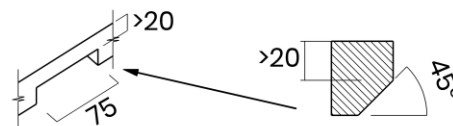

## CANOVA 27

Materiale	AISI 304 18/10
Material	
Spessore	1 mm regolare
Thickness	1 mm regular
Finitura	Satinplus
Finish	
Base	45 cm
Cabinet	
Dim. esterne	310x440 mm
Ext. dim.	
Dim. vasca	270x400 mm
Bowl dim.	
Raggio	12 mm
Radius	
Altezza	200 mm
Height	
Troppopieno	Integrato
Overflow	Integrated
Piletta	Ø 114 mm Inox satinata
Waste	Ø 114 mm satin s.steel
Sifone	incluso
Siphon	Included
Installazione	Tripla (sopra - filo - sotto)
Installation	Triple (top - flush - undermount)
Dim. imballo	37x50x25 cm
Packaging dim.	
Peso	6,5 kg
Weight	
Codice	CA27F
Code	

## SCHEMI DI INCASSO / CUT-OUT SIZES

**SOTTOTOP**  
Undermount

**SOPRATOP**  
Topmount

valido per installazione FILOTOP e SOPRATOP /  
valid for FLUSHMOUNT and TOPMOUNT installation

intaglio per troppopieno solo per top >20 mm  
recess for housing the overflow only for top >20 mm