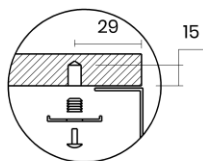

## CANOVA 27

Materiale	AISI 304 18/10
Material	
Spessore	1 mm regolare
Thickness	1 mm regular
Finitura	Satinplus
Finish	
Base	45 cm
Cabinet	
Dim. esterne	310x440 mm
Ext. dim.	
Dim. vasca	270x400 mm
Bowl dim.	
Raggio	12 mm
Radius	
Altezza	200 mm
Height	
Troppopieno	Integrato
Overflow	Integrated
Piletta	Ø 114 mm Inox satinata
Waste	Ø 114 mm satin s.steel
Sifone	incluso
Siphon	Included
Installazione	Tripla (sopra - filo - sotto)
Installation	Triple (top - flush - undermount)
Dim. imballo	37x50x25 cm
Packaging dim.	
Peso	6,5 kg
Weight	
Codice	CA27F
Code	

## SCHEMI DI INCASSO / CUT-OUT SIZES

**SOTTOTOP**  
Undermount

**SOPRATOP**  
Topmount

valido per installazione FILOTOP e SOPRATOP /  
valid for FLUSHMOUNT and TOPMOUNT installation

intaglio per troppopieno solo per top >20 mm  
recess for housing the overflow only for top >20 mm