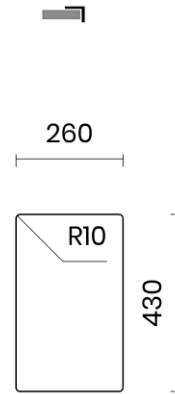

## CANOVA 23

Materiale	AISI 304 18/10
Material	
Spessore	1 mm regolare
Thickness	1 mm regular
Finitura	
Finish	Satinplus
Base	
Cabinet	45 cm
Dim. esterne	
Ext. dim.	270x440 mm
Dim. vasca	
Bowl dim.	230x400 mm
Raggio	
Radius	12 mm
Altezza	
Height	170 mm
Troppopieno	Integrato
Overflow	Integrated
Piletta	Ø 114 mm Inox satinata
Waste	Ø 114 mm satin s.steel
Sifone	incluso
Siphon	Included
Installazione	Tripla (sopra - filo - sotto)
Installation	Triple (top - flush - undermount)
Dim. imballo	
Packaging dim.	33x50x25 cm
Peso	
Weight	5,7 kg
Codice	
Code	CA23F

## SCHEMI DI INCASSO / CUT-OUT SIZES

**SOTTOTOP**  
Undermount

**SOPRATOP**  
Topmount

valido per installazione FILOTOP e SOPRATOP /  
valid for FLUSHMOUNT and TOPMOUNT installation

intaglio per troppopieno solo per top >20 mm  
recess for housing the overflow only for top >20 mm