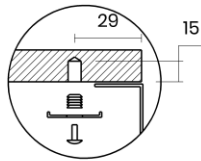

## CANOVA 23

Materiale	AISI 304 18/10
Material	
Spessore	1 mm regolare
Thickness	1 mm regular
Finitura	
Finish	Satinplus
Base	
Cabinet	45 cm
Dim. esterne	
Ext. dim.	270x440 mm
Dim. vasca	
Bowl dim.	230x400 mm
Raggio	
Radius	12 mm
Altezza	
Height	170 mm
Troppopieno	Integrato
Overflow	Integrated
Piletta	Ø 114 mm Inox satinata
Waste	Ø 114 mm satin s.steel
Sifone	incluso
Siphon	Included
Installazione	Tripla (sopra - filo - sotto)
Installation	Triple (top - flush - undermount)
Dim. imballo	
Packaging dim.	33x50x25 cm
Peso	
Weight	5,7 kg
Codice	
Code	CA23F

## SCHEMI DI INCASSO / CUT-OUT SIZES

**SOTTOTOP**  
Undermount

**SOPRATOP**  
Topmount

valido per installazione FILOTOP e SOPRATOP /  
valid for FLUSHMOUNT and TOPMOUNT installation

intaglio per troppopieno solo per top >20 mm  
recess for housing the overflow only for top >20 mm