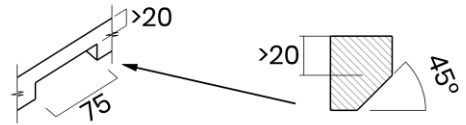

## CANOVA 23

Materiale	AISI 304 18/10
Material	
Spessore	1 mm regolare
Thickness	1 mm regular
Finitura	
Finish	Satinplus
Base	
Cabinet	45 cm
Dim. esterne	
Ext. dim.	270x440 mm
Dim. vasca	
Bowl dim.	230x400 mm
Raggio	
Radius	12 mm
Altezza	
Height	170 mm
Troppopieno	Integrato
Overflow	Integrated
Piletta	Ø 114 mm Inox satinata
Waste	Ø 114 mm satin s.steel
Sifone	incluso
Siphon	Included
Installazione	Tripla (sopra - filo - sotto)
Installation	Triple (top - flush - undermount)
Dim. imballo	
Packaging dim.	33x50x25 cm
Peso	
Weight	5,7 kg
Codice	
Code	CA23F

## SCHEMI DI INCASSO / CUT-OUT SIZES

**SOTTOTOP**  
Undermount

**SOPRATOP**  
Topmount

valido per installazione FILOTOP e SOPRATOP /  
valid for FLUSHMOUNT and TOPMOUNT installation

intaglio per troppopieno solo per top >20 mm  
recess for housing the overflow only for top >20 mm