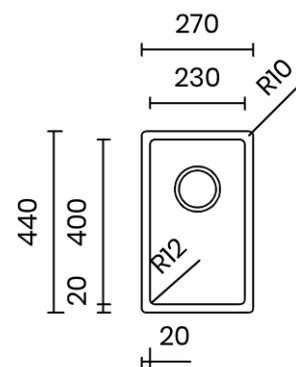

## CANOVA 23

Materiale	AISI 304 18/10
Material	
Spessore	1 mm regolare
Thickness	1 mm regular
Finitura	
Finish	Satinplus
Base	
Cabinet	45 cm
Dim. esterne	
Ext. dim.	270x440 mm
Dim. vasca	
Bowl dim.	230x400 mm
Raggio	
Radius	12 mm
Altezza	
Height	170 mm
Troppopieno	Integrato
Overflow	Integrated
Piletta	Ø 114 mm Inox satinata
Waste	Ø 114 mm satin s.steel
Sifone	incluso
Siphon	Included
Installazione	Tripla (sopra - filo - sotto)
Installation	Triple (top - flush - undermount)
Dim. imballo	
Packaging dim.	33x50x25 cm
Peso	
Weight	5,7 kg
Codice	
Code	CA23F

## SCHEMI DI INCASSO / CUT-OUT SIZES

**SOTTOTOP**  
Undermount

**SOPRATOP**  
Topmount

valido per installazione FILOTOP e SOPRATOP /  
valid for FLUSHMOUNT and TOPMOUNT installation

intaglio per troppopieno solo per top >20 mm  
recess for housing the overflow only for top >20 mm