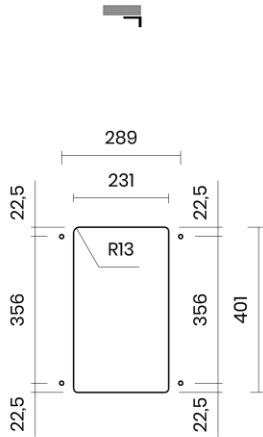

## CANOVA 23

Materiale	AISI 304 18/10
Material	
Spessore	1 mm regolare
Thickness	1 mm regular
Finitura	
Finish	Satinplus
Base	
Cabinet	45 cm
Dim. esterne	
Ext. dim.	270x440 mm
Dim. vasca	
Bowl dim.	230x400 mm
Raggio	
Radius	12 mm
Altezza	
Height	170 mm
Troppopieno	Integrato
Overflow	Integrated
Piletta	Ø 114 mm Inox satinata
Waste	Ø 114 mm satin s.steel
Sifone	incluso
Siphon	Included
Installazione	Tripla (sopra - filo - sotto)
Installation	Triple (top - flush - undermount)
Dim. imballo	
Packaging dim.	33x50x25 cm
Peso	
Weight	5,7 kg
Codice	
Code	CA23F

## SCHEMI DI INCASSO / CUT-OUT SIZES

**SOTTOTOP**  
Undermount

**SOPRATOP**  
Topmount

valido per installazione FILOTOP e SOPRATOP /  
valid for FLUSHMOUNT and TOPMOUNT installation

intaglio per troppopieno solo per top >20 mm  
recess for housing the overflow only for top >20 mm