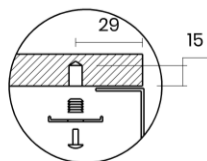

TASCA

AURA 855

Materiale	AISI 304 18/10
Material	
Spessore	1 mm regolare
Thickness	1 mm regular
Finitura	Satinplus
Finish	
Base	Sopra-filotop 90 cm / Sottotop 100 cm
Cabinet	Top-flushmount 90 cm / Undermount 100 cm
Dim. esterne	855X430 mm
Ext. dim.	
Dim. vasca	2X 400X400 mm
Bowl dim.	
Raggio	12 mm
Radius	
Altezza	200 mm
Height	
Troppopieno	Integrato rotondo
Overflow	Round integrated
Piletta	Ø 114 mm Inox satinata
Waste	Ø 114 mm satin s.steel
Sifone	incluso
Siphon	Included
Installazione	Tripla (sopra - filo - sotto)
Installation	Triple (top - flush - undermount)
Dim. imballo	93x50x25 cm
Packaging dim.	
Peso	13 kg
Weight	
Codice	AU855F
Code	

SCHEMI DI INCASSO / CUT-OUT SIZES

SOTTOTOP
Undermount

SOPRATOP
Topmount

valido per installazione FILOTOP e SOPRATOP /
valid for FLUSHMOUNT and TOPMOUNT installation

intaglio per troppopieno solo per top >30 mm
recess for housing the overflow only for top >30 mm