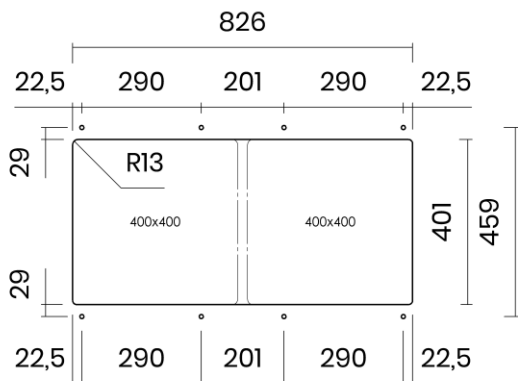

TASCA

AURA 855

Materiale	AISI 304 18/10
Material	
Spessore	1 mm regolare
Thickness	1 mm regular
Finitura	Satinplus
Finish	
Base	Sopra-filotop 90 cm / Sottotop 100 cm
Cabinet	Top-flushmount 90 cm / Undermount 100 cm
Dim. esterne	855X430 mm
Ext. dim.	
Dim. vasca	2X 400X400 mm
Bowl dim.	
Raggio	12 mm
Radius	
Altezza	200 mm
Height	
Troppopieno	Integrato rotondo
Overflow	Round integrated
Piletta	Ø 114 mm Inox satinata
Waste	Ø 114 mm satin s.steel
Sifone	incluso
Siphon	Included
Installazione	Tripla (sopra - filo - sotto)
Installation	Triple (top - flush - undermount)
Dim. imballo	93x50x25 cm
Packaging dim.	
Peso	13 kg
Weight	
Codice	AU855F
Code	

SCHEMI DI INCASSO / CUT-OUT SIZES

SOTTOTOP
Undermount

SOPRATOP
Topmount

valido per installazione FILOTOP e SOPRATOP /
valid for FLUSHMOUNT and TOPMOUNT installation

intaglio per troppopieno solo per top >30 mm
recess for housing the overflow only for top >30 mm