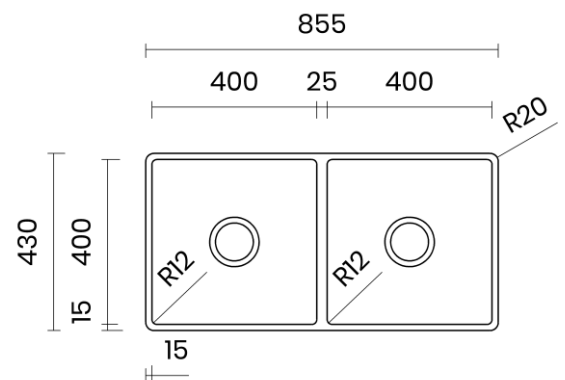

TASCA

AURA 855

Materiale	AISI 304 18/10
Material	
Spessore	1 mm regolare
Thickness	1 mm regular
Finitura	Satinplus
Finish	
Base	Sopra-filotop 90 cm / Sottotop 100 cm
Cabinet	Top-flushmount 90 cm / Undermount 100 cm
Dim. esterne	855X430 mm
Ext. dim.	
Dim. vasca	2X 400X400 mm
Bowl dim.	
Raggio	12 mm
Radius	
Altezza	200 mm
Height	
Troppopieno	Integrato rotondo
Overflow	Round integrated
Piletta	Ø 114 mm Inox satinata
Waste	Ø 114 mm satin s.steel
Sifone	incluso
Siphon	Included
Installazione	Tripla (sopra - filo - sotto)
Installation	Triple (top - flush - undermount)
Dim. imballo	93x50x25 cm
Packaging dim.	
Peso	13 kg
Weight	
Codice	AU855F
Code	

SCHEMI DI INCASSO / CUT-OUT SIZES

SOTTOTOP
Undermount

SOPRATOP
Topmount

valido per installazione FILOTOP e SOPRATOP /
valid for FLUSHMOUNT and TOPMOUNT installation

intaglio per troppopieno solo per top >30 mm
recess for housing the overflow only for top >30 mm