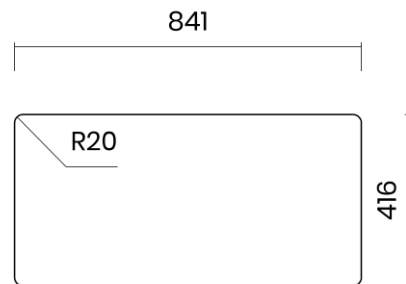

TASCA

AURA 855

Materiale	AISI 304 18/10
Material	
Spessore	1 mm regolare
Thickness	1 mm regular
Finitura	Satinplus
Finish	
Base	Sopra-filotop 90 cm / Sottotop 100 cm
Cabinet	Top-flushmount 90 cm / Undermount 100 cm
Dim. esterne	855X430 mm
Ext. dim.	
Dim. vasca	2X 400X400 mm
Bowl dim.	
Raggio	12 mm
Radius	
Altezza	200 mm
Height	
Troppopieno	Integrato rotondo
Overflow	Round integrated
Piletta	Ø 114 mm Inox satinata
Waste	Ø 114 mm satin s.steel
Sifone	incluso
Siphon	Included
Installazione	Tripla (sopra - filo - sotto)
Installation	Triple (top - flush - undermount)
Dim. imballo	93x50x25 cm
Packaging dim.	
Peso	13 kg
Weight	
Codice	AU855F
Code	

SCHEMI DI INCASSO / CUT-OUT SIZES

SOTTOTOP
Undermount

SOPRATOP
Topmount

valido per installazione FILOTOP e SOPRATOP /
valid for FLUSHMOUNT and TOPMOUNT installation

intaglio per troppopieno solo per top >30 mm
recess for housing the overflow only for top >30 mm