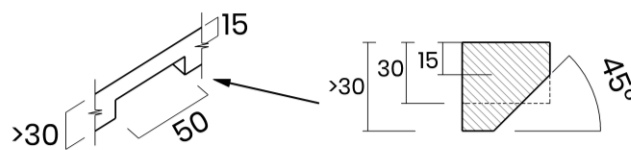

TASCA

AURA 855

Materiale	AISI 304 18/10
Material	
Spessore	1 mm regolare
Thickness	1 mm regular
Finitura	Satinplus
Finish	
Base	Sopra-filotop 90 cm / Sottotop 100 cm
Cabinet	Top-flushmount 90 cm / Undermount 100 cm
Dim. esterne	855X430 mm
Ext. dim.	
Dim. vasca	2X 400X400 mm
Bowl dim.	
Raggio	12 mm
Radius	
Altezza	200 mm
Height	
Troppopieno	Integrato rotondo
Overflow	Round integrated
Piletta	Ø 114 mm Inox satinata
Waste	Ø 114 mm satin s.steel
Sifone	incluso
Siphon	Included
Installazione	Tripla (sopra - filo - sotto)
Installation	Triple (top - flush - undermount)
Dim. imballo	93x50x25 cm
Packaging dim.	
Peso	13 kg
Weight	
Codice	AU855F
Code	

SCHEMI DI INCASSO / CUT-OUT SIZES

SOTTOTOP
Undermount

SOPRATOP
Topmount

valido per installazione FILOTOP e SOPRATOP /
valid for FLUSHMOUNT and TOPMOUNT installation

intaglio per troppopieno solo per top >30 mm
recess for housing the overflow only for top >30 mm