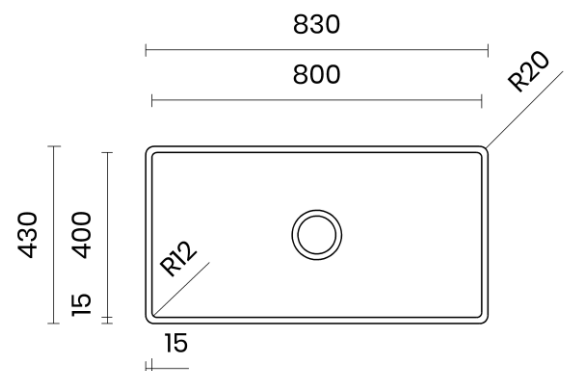

TASCA

AURA 80

Materiale	AISI 304 18/10
Material	
Spessore	1 mm regolare
Thickness	1 mm regular
Finitura	Satinplus
Finish	
Base	90 cm
Cabinet	
Dim. esterne	830X430 mm
Ext. dim.	
Dim. vasca	800X400 mm
Bowl dim.	
Raggio	12 mm
Radius	
Altezza	200 mm
Height	
Troppopieno	Integrato rotondo
Overflow	Round integrated
Piletta	Ø 114 mm Inox satinata
Waste	Ø 114 mm satin s.steel
Sifone	incluso
Siphon	Included
Installazione	Tripla (sopra - filo - sotto)
Installation	Triple (top - flush - undermount)
Dim. imballo	90x50x25 cm
Packaging dim.	
Peso	10,5 kg
Weight	
Codice	AU80F
Code	

SCHEMI DI INCASSO / CUT-OUT SIZES

SOTTOTOP
Undermount

SOPRATOP
Topmount

valido per installazione FILOTOP e SOPRATOP /
valid for FLUSHMOUNT and TOPMOUNT installation

intaglio per troppopieno solo per top >30 mm
recess for housing the overflow only for top >30 mm