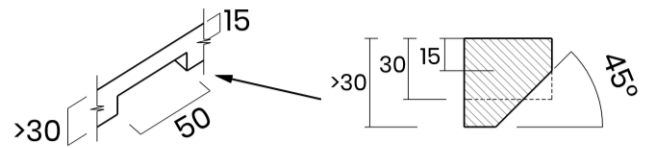

TASCA

AURA 80

Materiale	AISI 304 18/10
Material	
Spessore	1 mm regolare
Thickness	1 mm regular
Finitura	Satinplus
Finish	
Base	90 cm
Cabinet	
Dim. esterne	830X430 mm
Ext. dim.	
Dim. vasca	800X400 mm
Bowl dim.	
Raggio	12 mm
Radius	
Altezza	200 mm
Height	
Troppopieno	Integrato rotondo
Overflow	Round integrated
Piletta	Ø 114 mm Inox satinata
Waste	Ø 114 mm satin s.steel
Sifone	incluso
Siphon	Included
Installazione	Tripla (sopra - filo - sotto)
Installation	Triple (top - flush - undermount)
Dim. imballo	90x50x25 cm
Packaging dim.	
Peso	10,5 kg
Weight	
Codice	AU80F
Code	

SCHEMI DI INCASSO / CUT-OUT SIZES

SOTTOTOP
Undermount

SOPRATOP
Topmount

valido per installazione FILOTOP e SOPRATOP /
valid for FLUSHMOUNT and TOPMOUNT installation

intaglio per troppopieno solo per top >30 mm
recess for housing the overflow only for top >30 mm