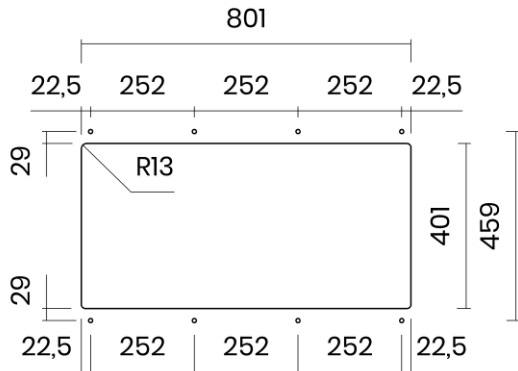

TASCA

AURA 80

Materiale	AISI 304 18/10
Material	
Spessore	1 mm regolare
Thickness	1 mm regular
Finitura	Satinplus
Finish	
Base	90 cm
Cabinet	
Dim. esterne	830X430 mm
Ext. dim.	
Dim. vasca	800X400 mm
Bowl dim.	
Raggio	12 mm
Radius	
Altezza	200 mm
Height	
Troppopieno	Integrato rotondo
Overflow	Round integrated
Piletta	Ø 114 mm Inox satinata
Waste	Ø 114 mm satin s.steel
Sifone	incluso
Siphon	Included
Installazione	Tripla (sopra - filo - sotto)
Installation	Triple (top - flush - undermount)
Dim. imballo	90x50x25 cm
Packaging dim.	
Peso	10,5 kg
Weight	
Codice	AU80F
Code	

SCHEMI DI INCASSO / CUT-OUT SIZES

SOTTOTOP
Undermount

SOPRATOP
Topmount

valido per installazione FILOTOP e SOPRATOP /
valid for FLUSHMOUNT and TOPMOUNT installation

intaglio per troppopieno solo per top >30 mm
recess for housing the overflow only for top >30 mm