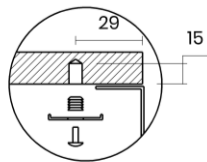

TASCA

AURA 80

Materiale	AISI 304 18/10
Material	
Spessore	1 mm regolare
Thickness	1 mm regular
Finitura	Satinplus
Finish	
Base	90 cm
Cabinet	
Dim. esterne	830X430 mm
Ext. dim.	
Dim. vasca	800X400 mm
Bowl dim.	
Raggio	12 mm
Radius	
Altezza	200 mm
Height	
Troppopieno	Integrato rotondo
Overflow	Round integrated
Piletta	Ø 114 mm Inox satinata
Waste	Ø 114 mm satin s.steel
Sifone	incluso
Siphon	Included
Installazione	Tripla (sopra - filo - sotto)
Installation	Triple (top - flush - undermount)
Dim. imballo	90x50x25 cm
Packaging dim.	
Peso	10,5 kg
Weight	
Codice	AU80F
Code	

SCHEMI DI INCASSO / CUT-OUT SIZES

SOTTOTOP
Undermount

SOPRATOP
Topmount

valido per installazione FILOTOP e SOPRATOP /
valid for FLUSHMOUNT and TOPMOUNT installation

intaglio per troppopieno solo per top >30 mm
recess for housing the overflow only for top >30 mm