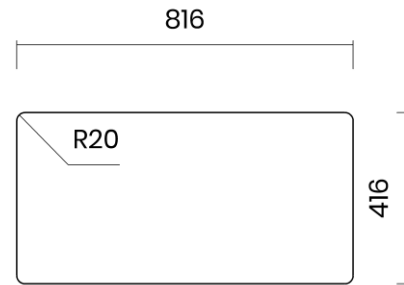

TASCA

AURA 80

Materiale	AISI 304 18/10
Material	
Spessore	1 mm regolare
Thickness	1 mm regular
Finitura	Satinplus
Finish	
Base	90 cm
Cabinet	
Dim. esterne	830X430 mm
Ext. dim.	
Dim. vasca	800X400 mm
Bowl dim.	
Raggio	12 mm
Radius	
Altezza	200 mm
Height	
Troppopieno	Integrato rotondo
Overflow	Round integrated
Piletta	Ø 114 mm Inox satinata
Waste	Ø 114 mm satin s.steel
Sifone	incluso
Siphon	Included
Installazione	Tripla (sopra - filo - sotto)
Installation	Triple (top - flush - undermount)
Dim. imballo	90x50x25 cm
Packaging dim.	
Peso	10,5 kg
Weight	
Codice	AU80F
Code	

SCHEMI DI INCASSO / CUT-OUT SIZES

SOTTOTOP
Undermount

SOPRATOP
Topmount

valido per installazione FILOTOP e SOPRATOP /
valid for FLUSHMOUNT and TOPMOUNT installation

intaglio per troppopieno solo per top >30 mm
recess for housing the overflow only for top >30 mm