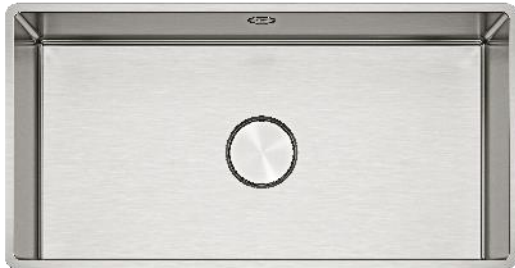

TASCA

AURA 80

Materiale	AISI 304 18/10
Material	
Spessore	1 mm regolare
Thickness	1 mm regular
Finitura	Satinplus
Finish	
Base	90 cm
Cabinet	
Dim. esterne	830X430 mm
Ext. dim.	
Dim. vasca	800X400 mm
Bowl dim.	
Raggio	12 mm
Radius	
Altezza	200 mm
Height	
Troppopieno	Integrato rotondo
Overflow	Round integrated
Piletta	Ø 114 mm Inox satinata
Waste	Ø 114 mm satin s.steel
Sifone	incluso
Siphon	Included
Installazione	Tripla (sopra - filo - sotto)
Installation	Triple (top - flush - undermount)
Dim. imballo	90x50x25 cm
Packaging dim.	
Peso	10,5 kg
Weight	
Codice	AU80F
Code	

FILOTOP
Flushmount