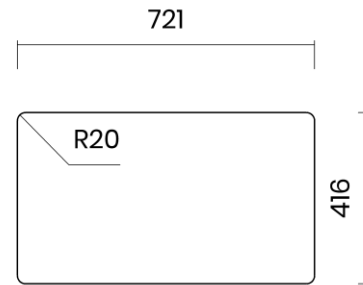

TASCA

AURA 735

Materiale	AISI 304 18/10
Material	
Spessore	1 mm regolare
Thickness	1 mm regular
Finitura	Satinplus
Finish	
Base	80 cm
Cabinet	
Dim. esterne	735X430 mm
Ext. dim.	
Dim. vasca	2X 340X400 mm
Bowl dim.	
Raggio	12 mm
Radius	
Altezza	200 mm
Height	
Troppopieno	Integrato rotondo
Overflow	Round integrated
Piletta	Ø 114 mm Inox satinata
Waste	Ø 114 mm satin s.steel
Sifone	incluso
Siphon	Included
Installazione	Tripla (sopra - filo - sotto)
Installation	Triple (top - flush - undermount)
Dim. imballo	80x50x25 cm
Packaging dim.	
Peso	11,3 kg
Weight	
Codice	AU735F
Code	

TASCA

SCHEMI DI INCASSO / CUT-OUT SIZES

SOTTOTOP
Undermount

SOPRATOP
Topmount

valido per installazione FILOTOP e SOPRATOP /
valid for FLUSHMOUNT and TOPMOUNT installation

intaglio per troppopieno solo per top >30 mm
recess for housing the overflow only for top >30 mm