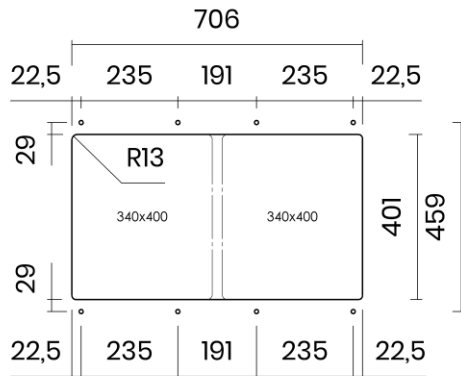

TASCA

AURA 735

Materiale	AISI 304 18/10
Material	
Spessore	1 mm regolare
Thickness	1 mm regular
Finitura	Satinplus
Finish	
Base	80 cm
Cabinet	
Dim. esterne	735X430 mm
Ext. dim.	
Dim. vasca	2X 340X400 mm
Bowl dim.	
Raggio	12 mm
Radius	
Altezza	200 mm
Height	
Troppopieno	Integrato rotondo
Overflow	Round integrated
Piletta	Ø 114 mm Inox satinata
Waste	Ø 114 mm satin s.steel
Sifone	incluso
Siphon	Included
Installazione	Tripla (sopra - filo - sotto)
Installation	Triple (top - flush - undermount)
Dim. imballo	80x50x25 cm
Packaging dim.	
Peso	11,3 kg
Weight	
Codice	AU735F
Code	

TASCA

SCHEMI DI INCASSO / CUT-OUT SIZES

SOTTOTOP
Undermount

SOPRATOP
Topmount

valido per installazione FILOTOP e SOPRATOP /
valid for FLUSHMOUNT and TOPMOUNT installation

intaglio per troppopieno solo per top >30 mm
recess for housing the overflow only for top >30 mm