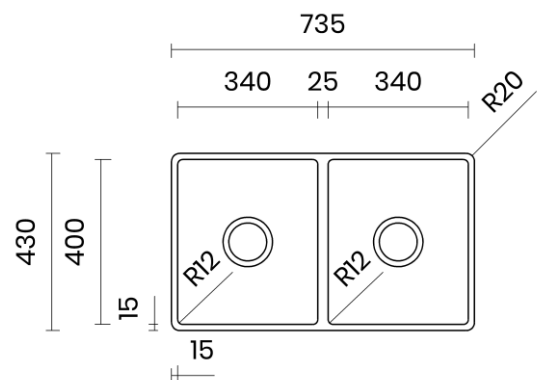

TASCA

AURA 735

Materiale	AISI 304 18/10
Material	
Spessore	1 mm regolare
Thickness	1 mm regular
Finitura	Satinplus
Finish	
Base	80 cm
Cabinet	
Dim. esterne	735X430 mm
Ext. dim.	
Dim. vasca	2X 340X400 mm
Bowl dim.	
Raggio	12 mm
Radius	
Altezza	200 mm
Height	
Troppopieno	Integrato rotondo
Overflow	Round integrated
Piletta	Ø 114 mm Inox satinata
Waste	Ø 114 mm satin s.steel
Sifone	incluso
Siphon	Included
Installazione	Tripla (sopra - filo - sotto)
Installation	Triple (top - flush - undermount)
Dim. imballo	80x50x25 cm
Packaging dim.	
Peso	11,3 kg
Weight	
Codice	AU735F
Code	

TASCA

SCHEMI DI INCASSO / CUT-OUT SIZES

SOTTOTOP
Undermount

SOPRATOP
Topmount

valido per installazione FILOTOP e SOPRATOP /
valid for FLUSHMOUNT and TOPMOUNT installation

intaglio per troppopieno solo per top >30 mm
recess for housing the overflow only for top >30 mm