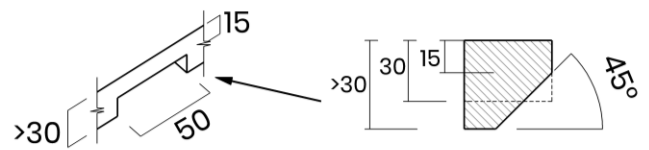

TASCA

AURA 735

Materiale	AISI 304 18/10
Material	
Spessore	1 mm regolare
Thickness	1 mm regular
Finitura	Satinplus
Finish	
Base	80 cm
Cabinet	
Dim. esterne	735X430 mm
Ext. dim.	
Dim. vasca	2X 340X400 mm
Bowl dim.	
Raggio	12 mm
Radius	
Altezza	200 mm
Height	
Troppopieno	Integrato rotondo
Overflow	Round integrated
Piletta	Ø 114 mm Inox satinata
Waste	Ø 114 mm satin s.steel
Sifone	incluso
Siphon	Included
Installazione	Tripla (sopra - filo - sotto)
Installation	Triple (top - flush - undermount)
Dim. imballo	80x50x25 cm
Packaging dim.	
Peso	11,3 kg
Weight	
Codice	AU735F
Code	

TASCA

SCHEMI DI INCASSO / CUT-OUT SIZES

SOTTOTOP
Undermount

SOPRATOP
Topmount

valido per installazione FILOTOP e SOPRATOP /
valid for FLUSHMOUNT and TOPMOUNT installation

intaglio per troppopieno solo per top >30 mm
recess for housing the overflow only for top >30 mm