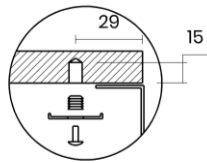

TASCA

AURA 735

Materiale	AISI 304 18/10
Material	
Spessore	1 mm regolare
Thickness	1 mm regular
Finitura	Satinplus
Finish	
Base	80 cm
Cabinet	
Dim. esterne	735X430 mm
Ext. dim.	
Dim. vasca	2X 340X400 mm
Bowl dim.	
Raggio	12 mm
Radius	
Altezza	200 mm
Height	
Troppopieno	Integrato rotondo
Overflow	Round integrated
Piletta	Ø 114 mm Inox satinata
Waste	Ø 114 mm satin s.steel
Sifone	incluso
Siphon	Included
Installazione	Tripla (sopra - filo - sotto)
Installation	Triple (top - flush - undermount)
Dim. imballo	80x50x25 cm
Packaging dim.	
Peso	11,3 kg
Weight	
Codice	AU735F
Code	

TASCA

SCHEMI DI INCASSO / CUT-OUT SIZES

SOTTOTOP
Undermount

SOPRATOP
Topmount

valido per installazione FILOTOP e SOPRATOP /
valid for FLUSHMOUNT and TOPMOUNT installation

intaglio per troppopieno solo per top >30 mm
recess for housing the overflow only for top >30 mm