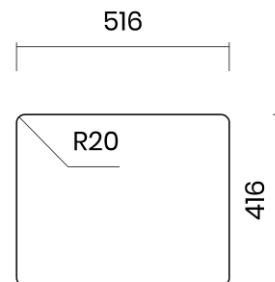

TASCA

AURA 50

Materiale	AISI 304 18/10
Material	
Spessore	1 mm regolare
Thickness	1 mm regular
Finitura	Satinplus
Finish	
Base	60 cm
Cabinet	
Dim. esterne	530X430 mm
Ext. dim.	
Dim. vasca	500X400 mm
Bowl dim.	
Raggio	12 mm
Radius	
Altezza	200 mm
Height	
Troppopieno	Integrato rotondo
Overflow	Round integrated
Piletta	Ø 114 mm Inox satinata
Waste	Ø 114 mm satin s.steel
Sifone	incluso
Siphon	Included
Installazione	Tripla (sopra - filo - sotto)
Installation	Triple (top - flush - undermount)
Dim. imballo	60x50x25 cm
Packaging dim.	
Peso	8,5 kg
Weight	
Codice	AU50F
Code	

SCHEMI DI INCASSO / CUT-OUT SIZES

SOTTOTOP
Undermount

SOPRATOP
Topmount

valido per installazione FILOTOP e SOPRATOP /
valid for FLUSHMOUNT and TOPMOUNT installation

intaglio per troppopieno solo per top >30 mm
recess for housing the overflow only for top >30 mm