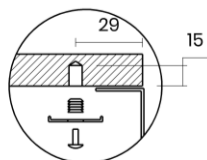

TASCA

AURA 50

Materiale	AISI 304 18/10
Material	
Spessore	1 mm regolare
Thickness	1 mm regular
Finitura	Satinplus
Finish	
Base	60 cm
Cabinet	
Dim. esterne	530X430 mm
Ext. dim.	
Dim. vasca	500X400 mm
Bowl dim.	
Raggio	12 mm
Radius	
Altezza	200 mm
Height	
Troppopieno	Integrato rotondo
Overflow	Round integrated
Piletta	Ø 114 mm Inox satinata
Waste	Ø 114 mm satin s.steel
Sifone	incluso
Siphon	Included
Installazione	Tripla (sopra - filo - sotto)
Installation	Triple (top - flush - undermount)
Dim. imballo	60x50x25 cm
Packaging dim.	
Peso	8,5 kg
Weight	
Codice	AU50F
Code	

SCHEMI DI INCASSO / CUT-OUT SIZES

SOTTOTOP
Undermount

SOPRATOP
Topmount

valido per installazione FILOTOP e SOPRATOP /
valid for FLUSHMOUNT and TOPMOUNT installation

intaglio per troppopieno solo per top >30 mm
recess for housing the overflow only for top >30 mm