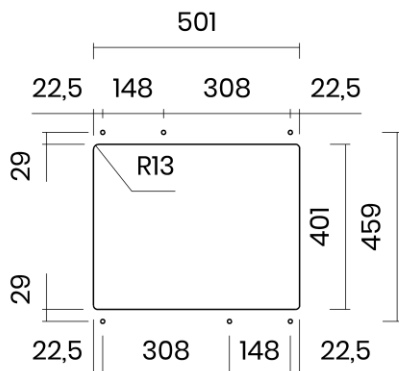

TASCA

AURA 50

Materiale	AISI 304 18/10
Material	
Spessore	1 mm regolare
Thickness	1 mm regular
Finitura	Satinplus
Finish	
Base	60 cm
Cabinet	
Dim. esterne	530X430 mm
Ext. dim.	
Dim. vasca	500X400 mm
Bowl dim.	
Raggio	12 mm
Radius	
Altezza	200 mm
Height	
Troppopieno	Integrato rotondo
Overflow	Round integrated
Piletta	Ø 114 mm Inox satinata
Waste	Ø 114 mm satin s.steel
Sifone	incluso
Siphon	Included
Installazione	Tripla (sopra - filo - sotto)
Installation	Triple (top - flush - undermount)
Dim. imballo	60x50x25 cm
Packaging dim.	
Peso	8,5 kg
Weight	
Codice	AU50F
Code	

SCHEMI DI INCASSO / CUT-OUT SIZES

SOTTOTOP
Undermount

SOPRATOP
Topmount

valido per installazione FILOTOP e SOPRATOP /
valid for FLUSHMOUNT and TOPMOUNT installation

intaglio per troppopieno solo per top >30 mm
recess for housing the overflow only for top >30 mm