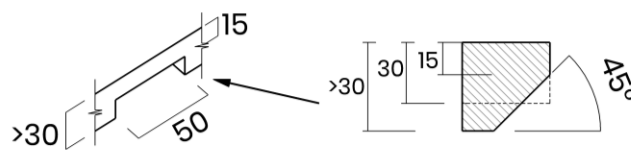

TASCA

AURA 50

Materiale	AISI 304 18/10
Material	
Spessore	1 mm regolare
Thickness	1 mm regular
Finitura	Satinplus
Finish	
Base	60 cm
Cabinet	
Dim. esterne	530X430 mm
Ext. dim.	
Dim. vasca	500X400 mm
Bowl dim.	
Raggio	12 mm
Radius	
Altezza	200 mm
Height	
Troppopieno	Integrato rotondo
Overflow	Round integrated
Piletta	Ø 114 mm Inox satinata
Waste	Ø 114 mm satin s.steel
Sifone	incluso
Siphon	Included
Installazione	Tripla (sopra - filo - sotto)
Installation	Triple (top - flush - undermount)
Dim. imballo	60x50x25 cm
Packaging dim.	
Peso	8,5 kg
Weight	
Codice	AU50F
Code	

SCHEMI DI INCASSO / CUT-OUT SIZES

SOTTOTOP
Undermount

SOPRATOP
Topmount

valido per installazione FILOTOP e SOPRATOP /
valid for FLUSHMOUNT and TOPMOUNT installation

intaglio per troppopieno solo per top >30 mm
recess for housing the overflow only for top >30 mm