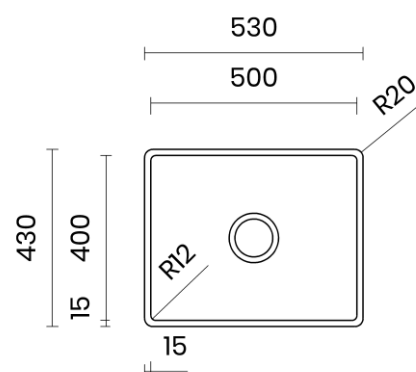

TASCA

AURA 50

Materiale	AISI 304 18/10
Material	
Spessore	1 mm regolare
Thickness	1 mm regular
Finitura	Satinplus
Finish	
Base	60 cm
Cabinet	
Dim. esterne	530X430 mm
Ext. dim.	
Dim. vasca	500X400 mm
Bowl dim.	
Raggio	12 mm
Radius	
Altezza	200 mm
Height	
Troppopieno	Integrato rotondo
Overflow	Round integrated
Piletta	Ø 114 mm Inox satinata
Waste	Ø 114 mm satin s.steel
Sifone	incluso
Siphon	Included
Installazione	Tripla (sopra - filo - sotto)
Installation	Triple (top - flush - undermount)
Dim. imballo	60x50x25 cm
Packaging dim.	
Peso	8,5 kg
Weight	
Codice	AU50F
Code	

SCHEMI DI INCASSO / CUT-OUT SIZES

SOTTOTOP
Undermount

SOPRATOP
Topmount

valido per installazione FILOTOP e SOPRATOP /
valid for FLUSHMOUNT and TOPMOUNT installation

intaglio per troppopieno solo per top >30 mm
recess for housing the overflow only for top >30 mm