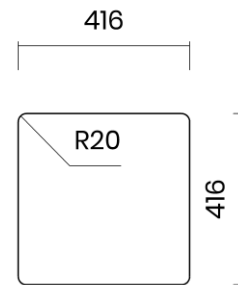

TASCA

AURA 40

Materiale	AISI 304 18/10
Material	
Spessore	1 mm regolare
Thickness	1 mm regular
Finitura	Satinplus
Finish	
Base	50 cm
Cabinet	
Dim. esterne	430X430 mm
Ext. dim.	
Dim. vasca	400X400 mm
Bowl dim.	
Raggio	12 mm
Radius	
Altezza	200 mm
Height	
Troppopieno	Integrato rotondo
Overflow	Round integrated
Piletta	Ø 114 mm Inox satinata
Waste	Ø 114 mm satin s.steel
Sifone	incluso
Siphon	Included
Installazione	Tripla (sopra - filo - sotto)
Installation	Triple (top - flush - undermount)
Dim. imballo	50x50x25 cm
Packaging dim.	
Peso	7,3 kg
Weight	
Codice	AU40F
Code	

SCHEMI DI INCASSO / CUT-OUT SIZES

SOTTOTOP
Undermount

FILOTOP
Flushmount

SOPRATOP
Topmount

valido per installazione FILOTOP e SOPRATOP /
valid for FLUSHMOUNT and TOPMOUNT installation

intaglio per troppopieno solo per top >30 mm
recess for housing the overflow only for top >30 mm