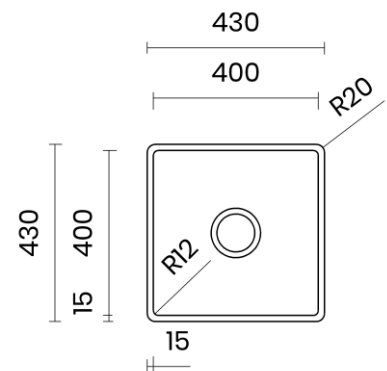

TASCA

AURA 40

Materiale	AISI 304 18/10
Material	
Spessore	1 mm regolare
Thickness	1 mm regular
Finitura	Satinplus
Finish	
Base	50 cm
Cabinet	
Dim. esterne	430X430 mm
Ext. dim.	
Dim. vasca	400X400 mm
Bowl dim.	
Raggio	12 mm
Radius	
Altezza	200 mm
Height	
Troppopieno	Integrato rotondo
Overflow	Round integrated
Piletta	Ø 114 mm Inox satinata
Waste	Ø 114 mm satin s.steel
Sifone	incluso
Siphon	Included
Installazione	Tripla (sopra - filo - sotto)
Installation	Triple (top - flush - undermount)
Dim. imballo	50x50x25 cm
Packaging dim.	
Peso	7,3 kg
Weight	
Codice	AU40F
Code	

SCHEMI DI INCASSO / CUT-OUT SIZES

SOTTOTOP
Undermount

FILOTOP
Flushmount

SOPRATOP
Topmount

valido per installazione FILOTOP e SOPRATOP /
valid for FLUSHMOUNT and TOPMOUNT installation

intaglio per troppopieno solo per top >30 mm
recess for housing the overflow only for top >30 mm