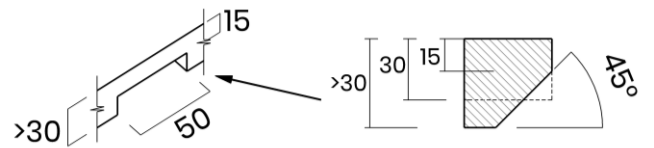

TASCA

AURA 40

Materiale	AISI 304 18/10
Material	
Spessore	1 mm regolare
Thickness	1 mm regular
Finitura	Satinplus
Finish	
Base	50 cm
Cabinet	
Dim. esterne	430X430 mm
Ext. dim.	
Dim. vasca	400X400 mm
Bowl dim.	
Raggio	12 mm
Radius	
Altezza	200 mm
Height	
Troppopieno	Integrato rotondo
Overflow	Round integrated
Piletta	Ø 114 mm Inox satinata
Waste	Ø 114 mm satin s.steel
Sifone	incluso
Siphon	Included
Installazione	Tripla (sopra - filo - sotto)
Installation	Triple (top - flush - undermount)
Dim. imballo	50x50x25 cm
Packaging dim.	
Peso	7,3 kg
Weight	
Codice	AU40F
Code	

SCHEMI DI INCASSO / CUT-OUT SIZES

SOTTOTOP
Undermount

FILOTOP
Flushmount

SOPRATOP
Topmount

valido per installazione FILOTOP e SOPRATOP /
valid for FLUSHMOUNT and TOPMOUNT installation

intaglio per troppopieno solo per top >30 mm
recess for housing the overflow only for top >30 mm