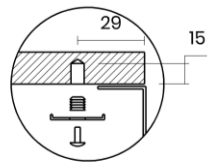

TASCA

AURA 40

Materiale	AISI 304 18/10
Material	
Spessore	1 mm regolare
Thickness	1 mm regular
Finitura	Satinplus
Finish	
Base	50 cm
Cabinet	
Dim. esterne	430X430 mm
Ext. dim.	
Dim. vasca	400X400 mm
Bowl dim.	
Raggio	12 mm
Radius	
Altezza	200 mm
Height	
Troppopieno	Integrato rotondo
Overflow	Round integrated
Piletta	Ø 114 mm Inox satinata
Waste	Ø 114 mm satin s.steel
Sifone	incluso
Siphon	Included
Installazione	Tripla (sopra - filo - sotto)
Installation	Triple (top - flush - undermount)
Dim. imballo	50x50x25 cm
Packaging dim.	
Peso	7,3 kg
Weight	
Codice	AU40F
Code	

SCHEMI DI INCASSO / CUT-OUT SIZES

SOTTOTOP
Undermount

FILOTOP
Flushmount

SOPRATOP
Topmount

valido per installazione FILOTOP e SOPRATOP /
valid for FLUSHMOUNT and TOPMOUNT installation

intaglio per troppopieno solo per top >30 mm
recess for housing the overflow only for top >30 mm