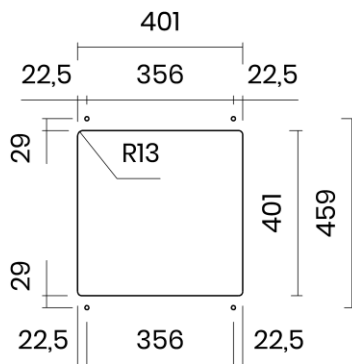

TASCA

AURA 40

Materiale	AISI 304 18/10
Material	
Spessore	1 mm regolare
Thickness	1 mm regular
Finitura	Satinplus
Finish	
Base	50 cm
Cabinet	
Dim. esterne	430X430 mm
Ext. dim.	
Dim. vasca	400X400 mm
Bowl dim.	
Raggio	12 mm
Radius	
Altezza	200 mm
Height	
Troppopieno	Integrato rotondo
Overflow	Round integrated
Piletta	Ø 114 mm Inox satinata
Waste	Ø 114 mm satin s.steel
Sifone	incluso
Siphon	Included
Installazione	Tripla (sopra - filo - sotto)
Installation	Triple (top - flush - undermount)
Dim. imballo	50x50x25 cm
Packaging dim.	
Peso	7,3 kg
Weight	
Codice	AU40F
Code	

SCHEMI DI INCASSO / CUT-OUT SIZES

SOTTOTOP
Undermount

FILOTOP
Flushmount

SOPRATOP
Topmount

valido per installazione FILOTOP e SOPRATOP /
valid for FLUSHMOUNT and TOPMOUNT installation

intaglio per troppopieno solo per top >30 mm
recess for housing the overflow only for top >30 mm