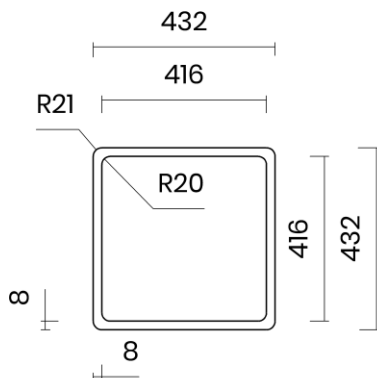

TASCA

AURA 40

Materiale	AISI 304 18/10
Material	
Spessore	1 mm regolare
Thickness	1 mm regular
Finitura	Satinplus
Finish	
Base	50 cm
Cabinet	
Dim. esterne	430X430 mm
Ext. dim.	
Dim. vasca	400X400 mm
Bowl dim.	
Raggio	12 mm
Radius	
Altezza	200 mm
Height	
Troppopieno	Integrato rotondo
Overflow	Round integrated
Piletta	Ø 114 mm Inox satinata
Waste	Ø 114 mm satin s.steel
Sifone	incluso
Siphon	Included
Installazione	Tripla (sopra - filo - sotto)
Installation	Triple (top - flush - undermount)
Dim. imballo	50x50x25 cm
Packaging dim.	
Peso	7,3 kg
Weight	
Codice	AU40F
Code	

SCHEMI DI INCASSO / CUT-OUT SIZES

SOTTOTOP
Undermount

FILOTOP
Flushmount

SOPRATOP
Topmount

valido per installazione FILOTOP e SOPRATOP /
valid for FLUSHMOUNT and TOPMOUNT installation

intaglio per troppopieno solo per top >30 mm
recess for housing the overflow only for top >30 mm