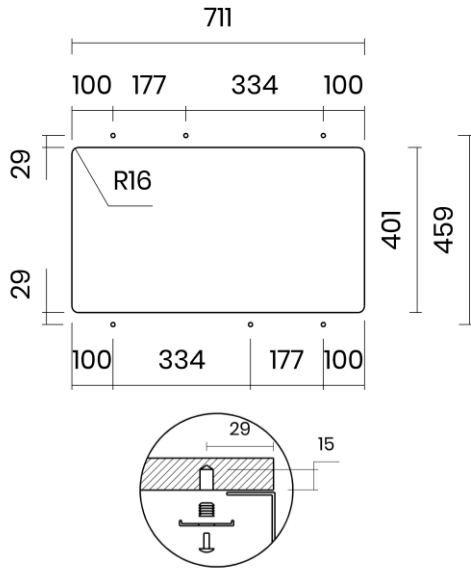

## ADRIA 71

Materiale	AISI 304 18/10
Material	
Spessore	1 mm
Thickness	1 mm
Finitura	Spazzolata
Finish	Brushed
Base	
Cabinet	80 cm
Dim. esterne	750X440 mm
Ext. dim.	
Dim. vasca	710x400 mm
Bowl dim.	
Raggio	15 mm
Radius	
Altezza	200 mm
Height	
Troppopieno	Perimetrale
Overflow	Rectangular
Piletta	Ø 114 mm Inox
Waste	Ø 114 mm s.steel
Sifone	incluso
Siphon	Included
Installazione	Tripla (sopra - filo - sotto)
Installation	Triple (top - flush - undermount)
Dim. imballo	
Packaging dim.	81x50x25 cm
Peso	9,8 kg
Weight	
Codice	AD71F
Code	

## SCHEMI DI INCASSO / CUT-OUT SIZES

**SOTTOTOP**  
Undermount

**FILOTOP**  
Flushmount

**SOPRATOP**  
Topmount

valido per installazione FILOTOP e SOPRATOP /  
valid for FLUSHMOUNT and TOPMOUNT installation

intaglio per troppopieno solo per top >20 mm  
recess for housing the overflow only for top >20 mm