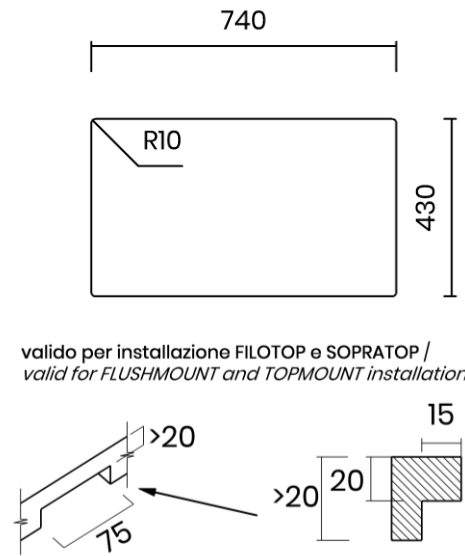

## ADRIA 71

Materiale	AISI 304 18/10
Material	
Spessore	1 mm
Thickness	1 mm
Finitura	Spazzolata
Finish	Brushed
Base	
Cabinet	80 cm
Dim. esterne	750X440 mm
Ext. dim.	
Dim. vasca	710x400 mm
Bowl dim.	
Raggio	15 mm
Radius	
Altezza	200 mm
Height	
Troppopieno	Perimetrale
Overflow	Rectangular
Piletta	Ø 114 mm Inox
Waste	Ø 114 mm s.steel
Sifone	incluso
Siphon	Included
Installazione	Tripla (sopra - filo - sotto)
Installation	Triple (top - flush - undermount)
Dim. imballo	
Packaging dim.	81x50x25 cm
Peso	9,8 kg
Weight	
Codice	AD71F
Code	

## SCHEMI DI INCASSO / CUT-OUT SIZES

**SOTTOTOP**  
Undermount

**FILOTOP**  
Flushmount

**SOPRATOP**  
Topmount

valido per installazione FILOTOP e SOPRATOP /  
valid for FLUSHMOUNT and TOPMOUNT installation

intaglio per troppopieno solo per top >20 mm  
recess for housing the overflow only for top >20 mm