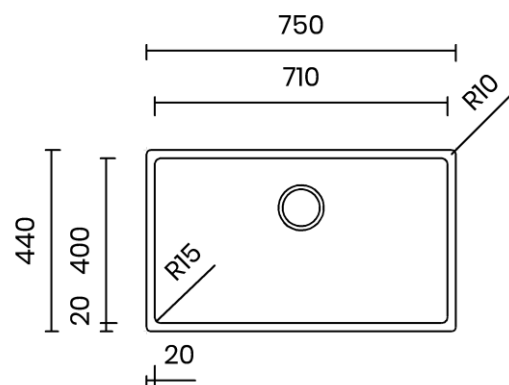

## ADRIA 71

Materiale	AISI 304 18/10
Material	
Spessore	1 mm
Thickness	1 mm
Finitura	Spazzolata
Finish	Brushed
Base	
Cabinet	80 cm
Dim. esterne	750X440 mm
Ext. dim.	
Dim. vasca	710x400 mm
Bowl dim.	
Raggio	15 mm
Radius	
Altezza	200 mm
Height	
Troppopieno	Perimetrale
Overflow	Rectangular
Piletta	Ø 114 mm Inox
Waste	Ø 114 mm s.steel
Sifone	incluso
Siphon	Included
Installazione	Tripla (sopra - filo - sotto)
Installation	Triple (top - flush - undermount)
Dim. imballo	
Packaging dim.	81x50x25 cm
Peso	9,8 kg
Weight	
Codice	AD71F
Code	

## SCHEMI DI INCASSO / CUT-OUT SIZES

**SOTTOTOP**  
Undermount

**FILOTOP**  
Flushmount

**SOPRATOP**  
Topmount

valido per installazione FILOTOP e SOPRATOP /  
valid for FLUSHMOUNT and TOPMOUNT installation

intaglio per troppopieno solo per top >20 mm  
recess for housing the overflow only for top >20 mm