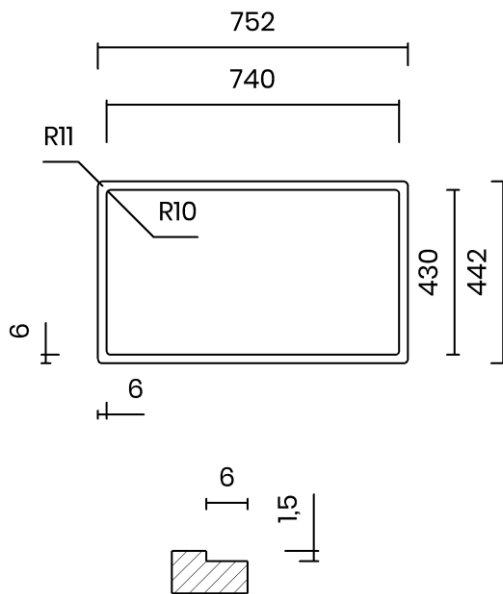

## ADRIA 71

Materiale	AISI 304 18/10
Material	
Spessore	1 mm
Thickness	1 mm
Finitura	Spazzolata
Finish	Brushed
Base	
Cabinet	80 cm
Dim. esterne	750X440 mm
Ext. dim.	
Dim. vasca	710x400 mm
Bowl dim.	
Raggio	15 mm
Radius	
Altezza	200 mm
Height	
Troppopieno	Perimetrale
Overflow	Rectangular
Piletta	Ø 114 mm Inox
Waste	Ø 114 mm s.steel
Sifone	incluso
Siphon	Included
Installazione	Tripla (sopra - filo - sotto)
Installation	Triple (top - flush - undermount)
Dim. imballo	
Packaging dim.	81x50x25 cm
Peso	9,8 kg
Weight	
Codice	AD71F
Code	

## SCHEMI DI INCASSO / CUT-OUT SIZES

**SOTTOTOP**  
Undermount

**FILOTOP**  
Flushmount

**SOPRATOP**  
Topmount

valido per installazione FILOTOP e SOPRATOP /  
valid for FLUSHMOUNT and TOPMOUNT installation

intaglio per troppopieno solo per top >20 mm  
recess for housing the overflow only for top >20 mm