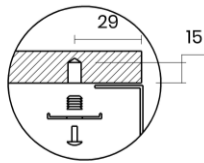

## ADRIA 50

Materiale	AISI 304 18/10
Material	
Spessore	1 mm
Thickness	1 mm
Finitura	Spazzolata
Finish	Brushed
Base	
Cabinet	60 cm
Dim. esterne	540x440 mm
Ext. dim.	
Dim. vasca	500x400 mm
Bowl dim.	
Raggio	15 mm
Radius	
Altezza	200 mm
Height	
Troppopieno	Perimetrale
Overflow	Rectangular
Piletta	Ø 114 mm Inox
Waste	Ø 114 mm s.steel
Sifone	incluso
Siphon	Included
Installazione	Tripla (sopra - filo - sotto)
Installation	Triple (top - flush - undermount)
Dim. imballo	
Packaging dim.	60x50x25 cm
Peso	8,3 kg
Weight	
Codice	AD50F
Code	

## SCHEMI DI INCASSO / CUT-OUT SIZES

**SOTTOTOP**  
Undermount

**FILOTOP**  
Flushmount

**SOPRATOP**  
Topmount

valido per installazione FILOTOP e SOPRATOP /  
valid for FLUSHMOUNT and TOPMOUNT installation

intaglio per troppopieno solo per top >20 mm  
recess for housing the overflow only for top >20 mm