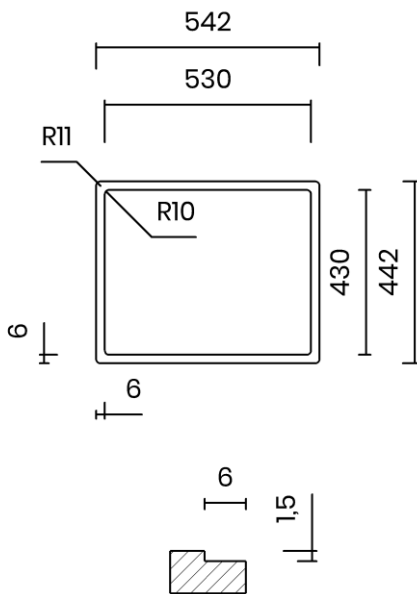

## ADRIA 50

Materiale	AISI 304 18/10
Material	
Spessore	1 mm
Thickness	1 mm
Finitura	Spazzolata
Finish	Brushed
Base	
Cabinet	60 cm
Dim. esterne	540x440 mm
Ext. dim.	
Dim. vasca	500x400 mm
Bowl dim.	
Raggio	15 mm
Radius	
Altezza	200 mm
Height	
Troppopieno	Perimetrale
Overflow	Rectangular
Piletta	Ø 114 mm Inox
Waste	Ø 114 mm s.steel
Sifone	incluso
Siphon	Included
Installazione	Tripla (sopra - filo - sotto)
Installation	Triple (top - flush - undermount)
Dim. imballo	
Packaging dim.	60x50x25 cm
Peso	8,3 kg
Weight	
Codice	AD50F
Code	

## SCHEMI DI INCASSO / CUT-OUT SIZES

**SOTTOTOP**  
Undermount

**FILOTOP**  
Flushmount

**SOPRATOP**  
Topmount

valido per installazione FILOTOP e SOPRATOP /  
valid for FLUSHMOUNT and TOPMOUNT installation

intaglio per troppopieno solo per top >20 mm  
recess for housing the overflow only for top >20 mm