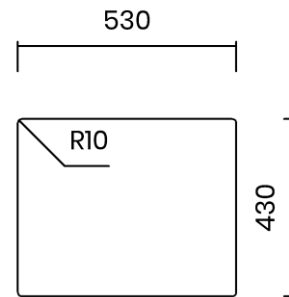

## ADRIA 50

Materiale	AISI 304 18/10
Material	
Spessore	1 mm
Thickness	1 mm
Finitura	Spazzolata
Finish	Brushed
Base	
Cabinet	60 cm
Dim. esterne	540x440 mm
Ext. dim.	
Dim. vasca	500x400 mm
Bowl dim.	
Raggio	15 mm
Radius	
Altezza	200 mm
Height	
Troppopieno	Perimetrale
Overflow	Rectangular
Piletta	Ø 114 mm Inox
Waste	Ø 114 mm s.steel
Sifone	incluso
Siphon	Included
Installazione	Tripla (sopra - filo - sotto)
Installation	Triple (top - flush - undermount)
Dim. imballo	
Packaging dim.	60x50x25 cm
Peso	8,3 kg
Weight	
Codice	AD50F
Code	

## SCHEMI DI INCASSO / CUT-OUT SIZES

**SOTTOTOP**  
Undermount

**FILOTOP**  
Flushmount

**SOPRATOP**  
Topmount

valido per installazione FILOTOP e SOPRATOP /  
valid for FLUSHMOUNT and TOPMOUNT installation

intaglio per troppopieno solo per top >20 mm  
recess for housing the overflow only for top >20 mm