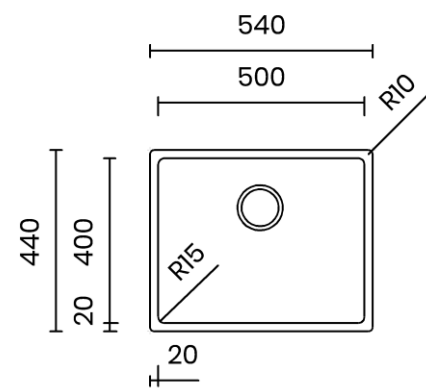

## ADRIA 50

Materiale	AISI 304 18/10
Material	
Spessore	1 mm
Thickness	1 mm
Finitura	Spazzolata
Finish	Brushed
Base	
Cabinet	60 cm
Dim. esterne	540x440 mm
Ext. dim.	
Dim. vasca	500x400 mm
Bowl dim.	
Raggio	15 mm
Radius	
Altezza	200 mm
Height	
Troppopieno	Perimetrale
Overflow	Rectangular
Piletta	Ø 114 mm Inox
Waste	Ø 114 mm s.steel
Sifone	incluso
Siphon	Included
Installazione	Tripla (sopra - filo - sotto)
Installation	Triple (top - flush - undermount)
Dim. imballo	
Packaging dim.	60x50x25 cm
Peso	8,3 kg
Weight	
Codice	AD50F
Code	

## SCHEMI DI INCASSO / CUT-OUT SIZES

**SOTTOTOP**  
Undermount

**FILOTOP**  
Flushmount

**SOPRATOP**  
Topmount

valido per installazione FILOTOP e SOPRATOP /  
valid for FLUSHMOUNT and TOPMOUNT installation

intaglio per troppopieno solo per top >20 mm  
recess for housing the overflow only for top >20 mm