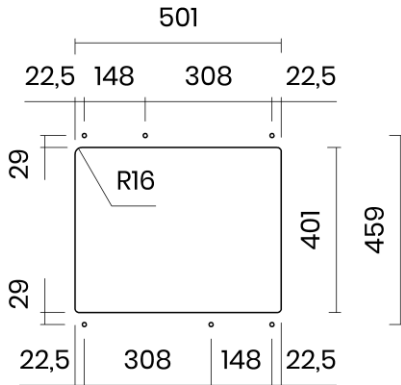

## ADRIA 50

Materiale	AISI 304 18/10
Material	
Spessore	1 mm
Thickness	1 mm
Finitura	Spazzolata
Finish	Brushed
Base	
Cabinet	60 cm
Dim. esterne	540x440 mm
Ext. dim.	
Dim. vasca	500x400 mm
Bowl dim.	
Raggio	15 mm
Radius	
Altezza	200 mm
Height	
Troppopieno	Perimetrale
Overflow	Rectangular
Piletta	Ø 114 mm Inox
Waste	Ø 114 mm s.steel
Sifone	incluso
Siphon	Included
Installazione	Tripla (sopra - filo - sotto)
Installation	Triple (top - flush - undermount)
Dim. imballo	
Packaging dim.	60x50x25 cm
Peso	8,3 kg
Weight	
Codice	AD50F
Code	

## SCHEMI DI INCASSO / CUT-OUT SIZES

**SOTTOTOP**  
Undermount

**FILOTOP**  
Flushmount

**SOPRATOP**  
Topmount

valido per installazione FILOTOP e SOPRATOP /  
valid for FLUSHMOUNT and TOPMOUNT installation

intaglio per troppopieno solo per top >20 mm  
recess for housing the overflow only for top >20 mm