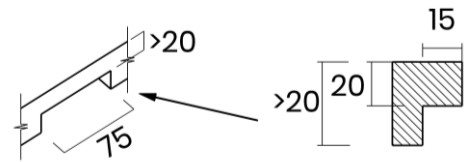

## ADRIA 50

Materiale	AISI 304 18/10
Material	
Spessore	1 mm
Thickness	1 mm
Finitura	Spazzolata
Finish	Brushed
Base	
Cabinet	60 cm
Dim. esterne	540x440 mm
Ext. dim.	
Dim. vasca	500x400 mm
Bowl dim.	
Raggio	15 mm
Radius	
Altezza	200 mm
Height	
Troppopieno	Perimetrale
Overflow	Rectangular
Piletta	Ø 114 mm Inox
Waste	Ø 114 mm s.steel
Sifone	incluso
Siphon	Included
Installazione	Tripla (sopra - filo - sotto)
Installation	Triple (top - flush - undermount)
Dim. imballo	
Packaging dim.	60x50x25 cm
Peso	8,3 kg
Weight	
Codice	AD50F
Code	

## SCHEMI DI INCASSO / CUT-OUT SIZES

**SOTTOTOP**  
Undermount

**FILOTOP**  
Flushmount

**SOPRATOP**  
Topmount

valido per installazione FILOTOP e SOPRATOP /  
valid for FLUSHMOUNT and TOPMOUNT installation

intaglio per troppopieno solo per top >20 mm  
recess for housing the overflow only for top >20 mm