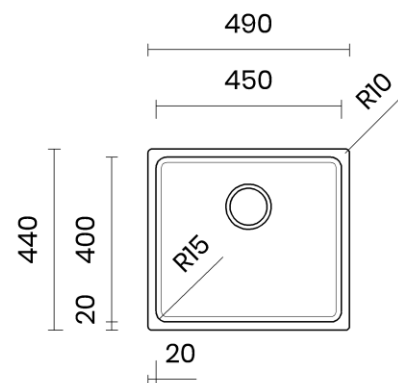

TASCA

ADRIA 45

Materiale	AISI 304 18/10
Material	
Spessore	1 mm
Thickness	1 mm
Finitura	Spazzolata
Finish	Brushed
Base	
Cabinet	60 cm
Dim. esterne	490x440 mm
Ext. dim.	
Dim. vasca	450x400 mm
Bowl dim.	
Raggio	15 mm
Radius	
Altezza	200 mm
Height	
Troppopieno	Perimetrale
Overflow	Rectangular
Piletta	Ø 114 mm Inox
Waste	Ø 114 mm s.steel
Sifone	incluso
Siphon	Included
Installazione	Tripla (sopra - filo - sotto)
Installation	Triple (top - flush - undermount)
Dim. imballo	
Packaging dim.	55x50x25 cm
Peso	7,7 kg
Weight	
Codice	AD45F
Code	

SCHEMI DI INCASSO / CUT-OUT SIZES

SOTTOTOP
Undermount

SOPRATOP
Topmount

valido per installazione FILOTOP e SOPRATOP /
valid for FLUSHMOUNT and TOPMOUNT installation

intaglio per troppopieno solo per top >20 mm
recess for housing the overflow only for top >20 mm