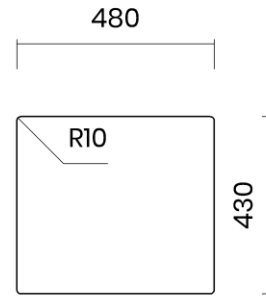

TASCA

ADRIA 45

Materiale	AISI 304 18/10
Material	
Spessore	1 mm
Thickness	1 mm
Finitura	Spazzolata
Finish	Brushed
Base	
Cabinet	60 cm
Dim. esterne	490x440 mm
Ext. dim.	
Dim. vasca	450x400 mm
Bowl dim.	
Raggio	15 mm
Radius	
Altezza	200 mm
Height	
Troppopieno	Perimetrale
Overflow	Rectangular
Piletta	Ø 114 mm Inox
Waste	Ø 114 mm s.steel
Sifone	incluso
Siphon	Included
Installazione	Tripla (sopra - filo - sotto)
Installation	Triple (top - flush - undermount)
Dim. imballo	
Packaging dim.	55x50x25 cm
Peso	7,7 kg
Weight	
Codice	AD45F
Code	

SCHEMI DI INCASSO / CUT-OUT SIZES

SOTTOTOP
Undermount

SOPRATOP
Topmount

valido per installazione FILOTOP e SOPRATOP /
valid for FLUSHMOUNT and TOPMOUNT installation

intaglio per troppopieno solo per top >20 mm
recess for housing the overflow only for top >20 mm