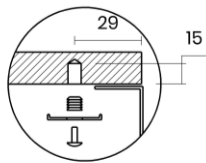

TASCA

ADRIA 45

Materiale	AISI 304 18/10
Material	
Spessore	1 mm
Thickness	1 mm
Finitura	Spazzolata
Finish	Brushed
Base	
Cabinet	60 cm
Dim. esterne	490x440 mm
Ext. dim.	
Dim. vasca	450x400 mm
Bowl dim.	
Raggio	15 mm
Radius	
Altezza	200 mm
Height	
Troppopieno	Perimetrale
Overflow	Rectangular
Piletta	Ø 114 mm Inox
Waste	Ø 114 mm s.steel
Sifone	incluso
Siphon	Included
Installazione	Tripla (sopra - filo - sotto)
Installation	Triple (top - flush - undermount)
Dim. imballo	
Packaging dim.	55x50x25 cm
Peso	7,7 kg
Weight	
Codice	AD45F
Code	

SCHEMI DI INCASSO / CUT-OUT SIZES

SOTTOTOP
Undermount

SOPRATOP
Topmount

valido per installazione FILOTOP e SOPRATOP /
valid for FLUSHMOUNT and TOPMOUNT installation

intaglio per troppopieno solo per top >20 mm
recess for housing the overflow only for top >20 mm