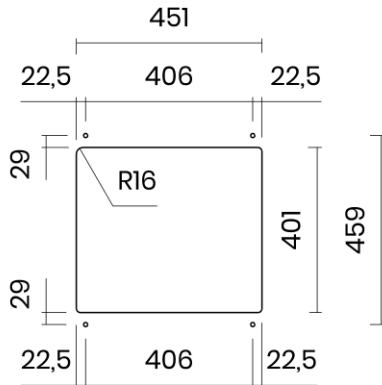

TASCA

ADRIA 45

Materiale	AISI 304 18/10
Material	
Spessore	1 mm
Thickness	1 mm
Finitura	Spazzolata
Finish	Brushed
Base	
Cabinet	60 cm
Dim. esterne	490x440 mm
Ext. dim.	
Dim. vasca	450x400 mm
Bowl dim.	
Raggio	15 mm
Radius	
Altezza	200 mm
Height	
Troppopieno	Perimetrale
Overflow	Rectangular
Piletta	Ø 114 mm Inox
Waste	Ø 114 mm s.steel
Sifone	incluso
Siphon	Included
Installazione	Tripla (sopra - filo - sotto)
Installation	Triple (top - flush - undermount)
Dim. imballo	
Packaging dim.	55x50x25 cm
Peso	7,7 kg
Weight	
Codice	AD45F
Code	

SCHEMI DI INCASSO / CUT-OUT SIZES

SOTTOTOP
Undermount

SOPRATOP
Topmount

valido per installazione FILOTOP e SOPRATOP /
valid for FLUSHMOUNT and TOPMOUNT installation

intaglio per troppopieno solo per top >20 mm
recess for housing the overflow only for top >20 mm