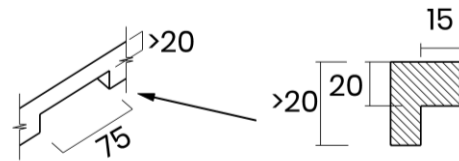

TASCA

ADRIA 45

Materiale	AISI 304 18/10
Material	
Spessore	1 mm
Thickness	1 mm
Finitura	Spazzolata
Finish	Brushed
Base	
Cabinet	60 cm
Dim. esterne	490x440 mm
Ext. dim.	
Dim. vasca	450x400 mm
Bowl dim.	
Raggio	15 mm
Radius	
Altezza	200 mm
Height	
Troppopieno	Perimetrale
Overflow	Rectangular
Piletta	Ø 114 mm Inox
Waste	Ø 114 mm s.steel
Sifone	incluso
Siphon	Included
Installazione	Tripla (sopra - filo - sotto)
Installation	Triple (top - flush - undermount)
Dim. imballo	
Packaging dim.	55x50x25 cm
Peso	7,7 kg
Weight	
Codice	AD45F
Code	

SCHEMI DI INCASSO / CUT-OUT SIZES

SOTTOTOP
Undermount

SOPRATOP
Topmount

valido per installazione FILOTOP e SOPRATOP /
valid for FLUSHMOUNT and TOPMOUNT installation

intaglio per troppopieno solo per top >20 mm
recess for housing the overflow only for top >20 mm