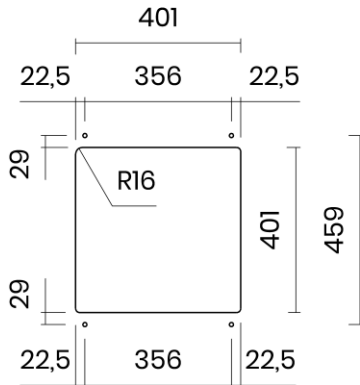

TASCA

ADRIA 40

Materiale	AISI 304 18/10
Material	
Spessore	1 mm
Thickness	1 mm
Finitura	Spazzolata
Finish	Brushed
Base	
Cabinet	50 cm
Dim. esterne	440x440 mm
Ext. dim.	
Dim. vasca	400x400 mm
Bowl dim.	
Raggio	15 mm
Radius	
Altezza	200 mm
Height	
Troppopieno	Perimetrale
Overflow	Rectangular
Piletta	Ø 114 mm Inox
Waste	Ø 114 mm s.steel
Sifone	incluso
Siphon	Included
Installazione	Tripla (sopra - filo - sotto)
Installation	Triple (top - flush - undermount)
Dim. imballo	
Packaging dim.	50x50x25 cm
Peso	7,3 kg
Weight	
Codice	AD40F
Code	

SCHEMI DI INCASSO / CUT-OUT SIZES

SOTTOTOP
Undermount

SOPRATOP
Topmount

valido per installazione FILOTOP e SOPRATOP /
valid for FLUSHMOUNT and TOPMOUNT installation

intaglio per troppopieno solo per top >20 mm
recess for housing the overflow only for top >20 mm