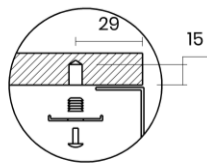

TASCA

ADRIA 40

Materiale	AISI 304 18/10
Material	
Spessore	1 mm
Thickness	1 mm
Finitura	Spazzolata
Finish	Brushed
Base	
Cabinet	50 cm
Dim. esterne	440x440 mm
Ext. dim.	
Dim. vasca	400x400 mm
Bowl dim.	
Raggio	15 mm
Radius	
Altezza	200 mm
Height	
Troppopieno	Perimetrale
Overflow	Rectangular
Piletta	Ø 114 mm Inox
Waste	Ø 114 mm s.steel
Sifone	incluso
Siphon	Included
Installazione	Tripla (sopra - filo - sotto)
Installation	Triple (top - flush - undermount)
Dim. imballo	
Packaging dim.	50x50x25 cm
Peso	7,3 kg
Weight	
Codice	AD40F
Code	

SCHEMI DI INCASSO / CUT-OUT SIZES

SOTTOTOP
Undermount

SOPRATOP
Topmount

valido per installazione FILOTOP e SOPRATOP /
valid for FLUSHMOUNT and TOPMOUNT installation

intaglio per troppopieno solo per top >20 mm
recess for housing the overflow only for top >20 mm