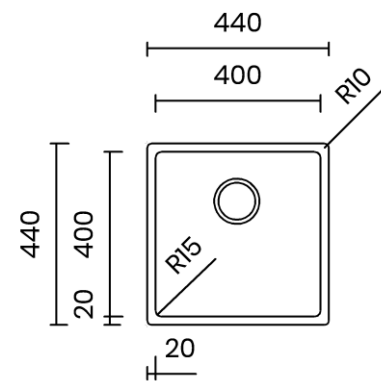

TASCA

ADRIA 40

Materiale	AISI 304 18/10
Material	
Spessore	1 mm
Thickness	1 mm
Finitura	Spazzolata
Finish	Brushed
Base	
Cabinet	50 cm
Dim. esterne	440x440 mm
Ext. dim.	
Dim. vasca	400x400 mm
Bowl dim.	
Raggio	15 mm
Radius	
Altezza	200 mm
Height	
Troppopieno	Perimetrale
Overflow	Rectangular
Piletta	Ø 114 mm Inox
Waste	Ø 114 mm s.steel
Sifone	incluso
Siphon	Included
Installazione	Tripla (sopra - filo - sotto)
Installation	Triple (top - flush - undermount)
Dim. imballo	
Packaging dim.	50x50x25 cm
Peso	7,3 kg
Weight	
Codice	AD40F
Code	

SCHEMI DI INCASSO / CUT-OUT SIZES

SOTTOTOP
Undermount

SOPRATOP
Topmount

valido per installazione FILOTOP e SOPRATOP /
valid for FLUSHMOUNT and TOPMOUNT installation

intaglio per troppopieno solo per top >20 mm
recess for housing the overflow only for top >20 mm