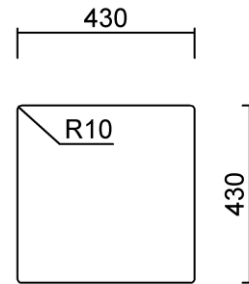

TASCA

ADRIA 40

Materiale	AISI 304 18/10
Material	
Spessore	1 mm
Thickness	1 mm
Finitura	Spazzolata
Finish	Brushed
Base	
Cabinet	50 cm
Dim. esterne	440x440 mm
Ext. dim.	
Dim. vasca	400x400 mm
Bowl dim.	
Raggio	15 mm
Radius	
Altezza	200 mm
Height	
Troppopieno	Perimetrale
Overflow	Rectangular
Piletta	Ø 114 mm Inox
Waste	Ø 114 mm s.steel
Sifone	incluso
Siphon	Included
Installazione	Tripla (sopra - filo - sotto)
Installation	Triple (top - flush - undermount)
Dim. imballo	
Packaging dim.	50x50x25 cm
Peso	7,3 kg
Weight	
Codice	AD40F
Code	

SCHEMI DI INCASSO / CUT-OUT SIZES

SOTTOTOP
Undermount

SOPRATOP
Topmount

valido per installazione FILOTOP e SOPRATOP /
valid for FLUSHMOUNT and TOPMOUNT installation

intaglio per troppopieno solo per top >20 mm
recess for housing the overflow only for top >20 mm