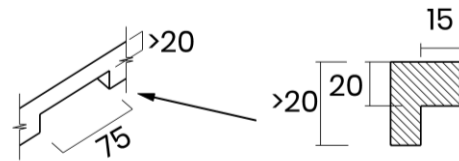

TASCA

ADRIA 40

Materiale	AISI 304 18/10
Material	
Spessore	1 mm
Thickness	1 mm
Finitura	Spazzolata
Finish	Brushed
Base	
Cabinet	50 cm
Dim. esterne	440x440 mm
Ext. dim.	
Dim. vasca	400x400 mm
Bowl dim.	
Raggio	15 mm
Radius	
Altezza	200 mm
Height	
Troppopieno	Perimetrale
Overflow	Rectangular
Piletta	Ø 114 mm Inox
Waste	Ø 114 mm s.steel
Sifone	incluso
Siphon	Included
Installazione	Tripla (sopra - filo - sotto)
Installation	Triple (top - flush - undermount)
Dim. imballo	
Packaging dim.	50x50x25 cm
Peso	7,3 kg
Weight	
Codice	AD40F
Code	

SCHEMI DI INCASSO / CUT-OUT SIZES

SOTTOTOP
Undermount

SOPRATOP
Topmount

valido per installazione FILOTOP e SOPRATOP /
valid for FLUSHMOUNT and TOPMOUNT installation

intaglio per troppopieno solo per top >20 mm
recess for housing the overflow only for top >20 mm