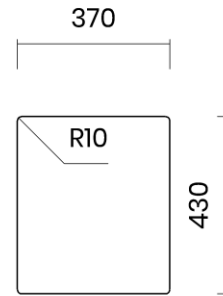

TASCA

ADRIA 34

Materiale	AISI 304 18/10
Material	
Spessore	1 mm
Thickness	1 mm
Finitura	Spazzolata
Finish	Brushed
Base	
Cabinet	45 cm
Dim. esterne	380x440 mm
Ext. dim.	
Dim. vasca	340x400 mm
Bowl dim.	
Raggio	15 mm
Radius	
Altezza	200 mm
Height	
Troppopieno	Perimetrale
Overflow	Rectangular
Piletta	Ø 114 mm Inox
Waste	Ø 114 mm s.steel
Sifone	incluso
Siphon	Included
Installazione	Tripla (sopra - filo - sotto)
Installation	Triple (top - flush - undermount)
Dim. imballo	
Packaging dim.	44x50x25 cm
Peso	6,8 kg
Weight	
Codice	AD34F
Code	

SCHEMI DI INCASSO / CUT-OUT SIZES

SOTTOTOP
Undermount

SOPRATOP
Topmount

valido per installazione FILOTOP e SOPRATOP /
valid for FLUSHMOUNT and TOPMOUNT installation

intaglio per troppopieno solo per top >20 mm
recess for housing the overflow only for top >20 mm