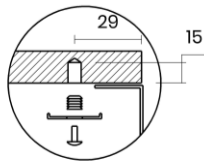

TASCA

ADRIA 34

Materiale	AISI 304 18/10
Material	
Spessore	1 mm
Thickness	1 mm
Finitura	Spazzolata
Finish	Brushed
Base	
Cabinet	45 cm
Dim. esterne	380x440 mm
Ext. dim.	
Dim. vasca	340x400 mm
Bowl dim.	
Raggio	15 mm
Radius	
Altezza	200 mm
Height	
Troppopieno	Perimetrale
Overflow	Rectangular
Piletta	Ø 114 mm Inox
Waste	Ø 114 mm s.steel
Sifone	incluso
Siphon	Included
Installazione	Tripla (sopra - filo - sotto)
Installation	Triple (top - flush - undermount)
Dim. imballo	
Packaging dim.	44x50x25 cm
Peso	6,8 kg
Weight	
Codice	AD34F
Code	

SCHEMI DI INCASSO / CUT-OUT SIZES

SOTTOTOP
Undermount

SOPRATOP
Topmount

valido per installazione FILOTOP e SOPRATOP /
valid for FLUSHMOUNT and TOPMOUNT installation

intaglio per troppopieno solo per top >20 mm
recess for housing the overflow only for top >20 mm