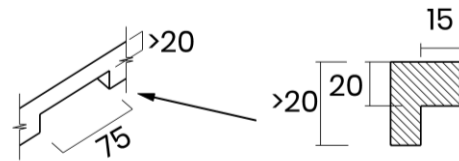

TASCA

ADRIA 34

Materiale	AISI 304 18/10
Material	
Spessore	1 mm
Thickness	1 mm
Finitura	Spazzolata
Finish	Brushed
Base	
Cabinet	45 cm
Dim. esterne	380x440 mm
Ext. dim.	
Dim. vasca	340x400 mm
Bowl dim.	
Raggio	15 mm
Radius	
Altezza	200 mm
Height	
Troppopieno	Perimetrale
Overflow	Rectangular
Piletta	Ø 114 mm Inox
Waste	Ø 114 mm s.steel
Sifone	incluso
Siphon	Included
Installazione	Tripla (sopra - filo - sotto)
Installation	Triple (top - flush - undermount)
Dim. imballo	
Packaging dim.	44x50x25 cm
Peso	6,8 kg
Weight	
Codice	AD34F
Code	

SCHEMI DI INCASSO / CUT-OUT SIZES

SOTTOTOP
Undermount

SOPRATOP
Topmount

valido per installazione FILOTOP e SOPRATOP /
valid for FLUSHMOUNT and TOPMOUNT installation

intaglio per troppopieno solo per top >20 mm
recess for housing the overflow only for top >20 mm