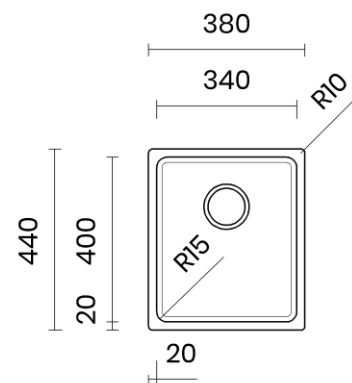

TASCA

ADRIA 34

Materiale	AISI 304 18/10
Material	
Spessore	1 mm
Thickness	1 mm
Finitura	Spazzolata
Finish	Brushed
Base	
Cabinet	45 cm
Dim. esterne	380x440 mm
Ext. dim.	
Dim. vasca	340x400 mm
Bowl dim.	
Raggio	15 mm
Radius	
Altezza	200 mm
Height	
Troppopieno	Perimetrale
Overflow	Rectangular
Piletta	Ø 114 mm Inox
Waste	Ø 114 mm s.steel
Sifone	incluso
Siphon	Included
Installazione	Tripla (sopra - filo - sotto)
Installation	Triple (top - flush - undermount)
Dim. imballo	
Packaging dim.	44x50x25 cm
Peso	6,8 kg
Weight	
Codice	AD34F
Code	

SCHEMI DI INCASSO / CUT-OUT SIZES

SOTTOTOP
Undermount

SOPRATOP
Topmount

valido per installazione FILOTOP e SOPRATOP /
valid for FLUSHMOUNT and TOPMOUNT installation

intaglio per troppopieno solo per top >20 mm
recess for housing the overflow only for top >20 mm