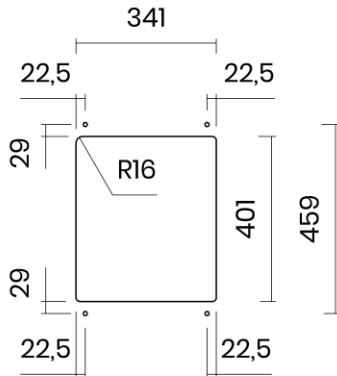

TASCA

ADRIA 34

Materiale	AISI 304 18/10
Material	
Spessore	1 mm
Thickness	1 mm
Finitura	Spazzolata
Finish	Brushed
Base	
Cabinet	45 cm
Dim. esterne	380x440 mm
Ext. dim.	
Dim. vasca	340x400 mm
Bowl dim.	
Raggio	15 mm
Radius	
Altezza	200 mm
Height	
Troppopieno	Perimetrale
Overflow	Rectangular
Piletta	Ø 114 mm Inox
Waste	Ø 114 mm s.steel
Sifone	incluso
Siphon	Included
Installazione	Tripla (sopra - filo - sotto)
Installation	Triple (top - flush - undermount)
Dim. imballo	
Packaging dim.	44x50x25 cm
Peso	6,8 kg
Weight	
Codice	AD34F
Code	

SCHEMI DI INCASSO / CUT-OUT SIZES

SOTTOTOP
Undermount

SOPRATOP
Topmount

valido per installazione FILOTOP e SOPRATOP /
valid for FLUSHMOUNT and TOPMOUNT installation

intaglio per troppopieno solo per top >20 mm
recess for housing the overflow only for top >20 mm