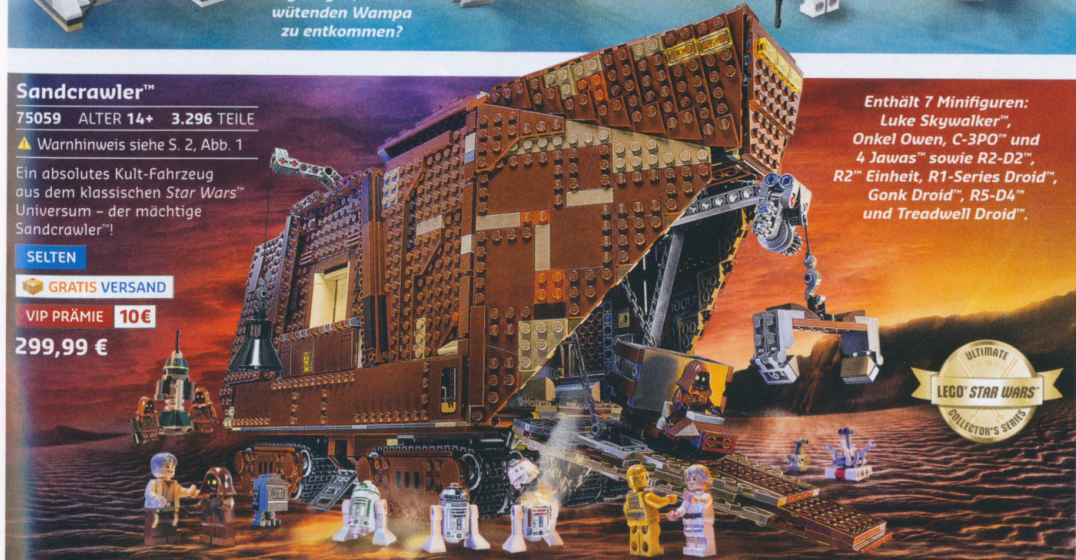

Sandcrawler™

75059 ALTER 14+ 3.296 TEILE

▲ Warnhinweis siehe S. 2, Abb. 1

Ein absolutes Kult-Fahrzeug aus dem klassischen Star Wars™ Universum – der mächtige Sandcrawler™!

SELTEN

GRATIS VERSAND

VIP PRÄMIE 10€

299,99 €

Enthält 7 Minifiguren: Luke Skywalker™, Onkel Owen, C-3PO™ und 4 Jawas™ sowie R2-D2™, R2™ Einheit, R1-Series Droid™, Gonk Droid™, R5-D4™ und Treadwell Droid™.