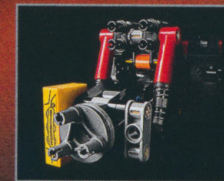

Öffne die Heckklappe, um Zugang zum detaillierten 6-Zylinder-Boxermotor mit beweglichen Kolben zu erhalten.