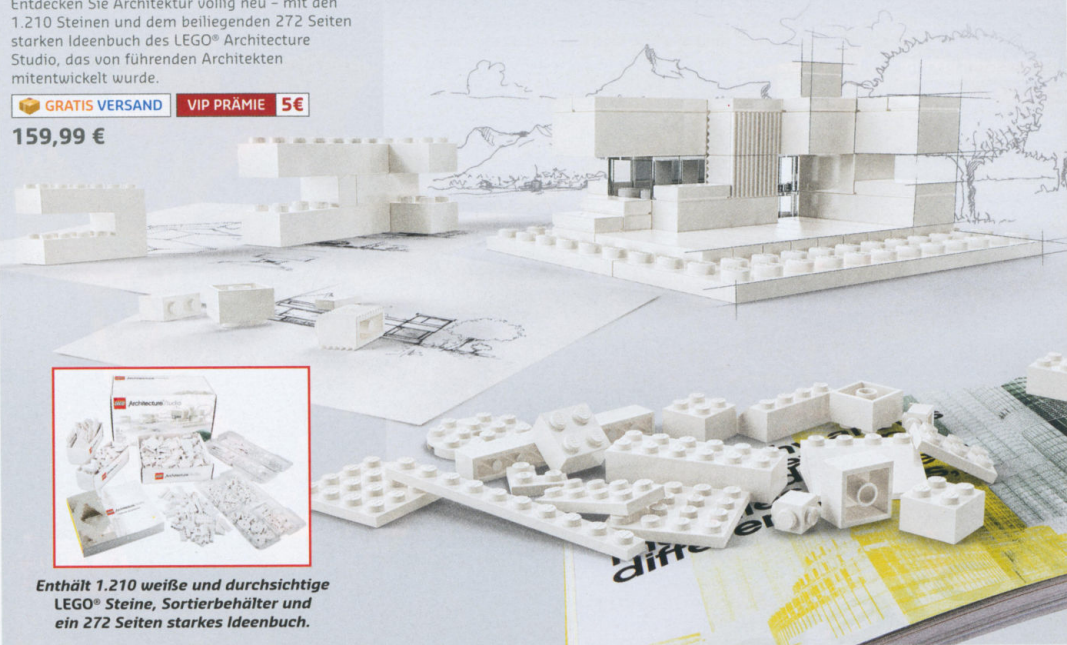

Für Baukünstler!

LEGO Architecture Studio

Studio

21050 ALTER 16+ 1.210 TEILE

▲ Warnhinweis siehe S. 2, Abb. 1

Entdecken Sie Architektur völlig neu – mit den 1.210 Steinen und dem beiliegenden 272 Seiten starken Ideenbuch des LEGO® Architecture Studio, das von führenden Architekten mitentwickelt wurde.

GRATIS VERSAND VIP PRÄMIE 5€

159,99 €

Erlernen Sie mithilfe einfacher Steine die Grundlagen des architektonischen Designs im LEGO Stil.

Enthält 1.210 weiße und durchsichtige LEGO® Steine, Sortierbehälter und ein 272 Seiten starkes Ideenbuch.

NEU Der Buckingham-Palast

21029 ALTER 12+ 780 TEILE

▲ Warnhinweis siehe S. 2, Abb. 1

Mit dieser detaillierten LEGO® Architecture Interpretation des Buckingham Palasts erleben Sie Londons legendäre Königsresidenz – und zwar inklusive Victoria Memorial, Bus und Taxi.

49,99 €

Der Buckingham-Palast ist 10 cm hoch, 20 cm breit und 19 cm tief.