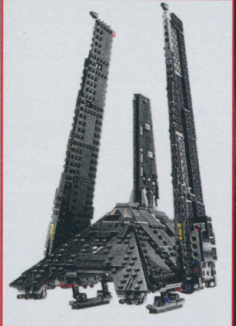

Im Flug-Modus ist das Modell 45 cm hoch, 25 cm lang und 56 cm breit - im Lande-Modus ist es 33 cm hoch und 18 cm breit.

- Bodhi Rook™
- Pao
- Director Krennic™
- 2 Imperial Death Troopers™
- K-2SO™

NEU Rebel U-Wing Fighter™
75155 ALTER 8-14 659 TEILE
⚠ Warnhinweis siehe S. 2, Abb. 1

⚠ Warnhinweis siehe S. 2, Abb. 1

79,99 €
GRATIS VERSAND

Mit eingeklappten Flügeln ist der U-Wing Fighter 10 cm hoch, 44 cm lang und 20 cm breit - mit ausgeklappten Flügeln ist er 38 cm lang und 64 cm breit.