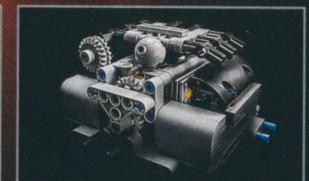

Öffne die Heckklappe, um Zugang zum detaillierten 6-Zylinder-Boxermotor mit beweglichen Kolben zu erhalten.