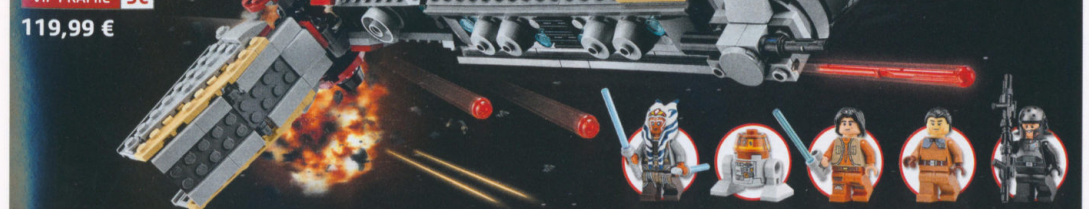

Mit der Rebel Combat Frigate kannst du das Imperium austricksen. Sie verfügt über ausklappbare Flügel, federunterstützte Shooter, einen Shooter, einen Hebegriff und eine abnehmbare Dachabdeckung.

📦 GRATIS VERSAND
 VIP PRÄMIE 5€
 119,99 €