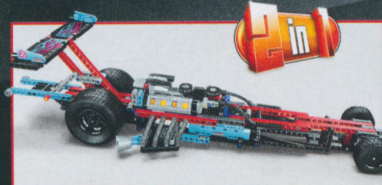

Drag Racer

42050 ALTER 10-16 647 TEILE

▲ Warnhinweis siehe S. 2, Abb. 1

Mit dem Drag Racer aus diesem 2-in-1-Set legst du schon ab der Startlinie einen Wheelie hin. Das Fahrzeug verfügt über gewaltige Hinterreifen, eine funktionstüchtige Lenkung, einen detaillierten V8-Motor mit beweglichen Kolben sowie eine anhebbare Karosserie.

GRATIS VERSAND

59,99 €

GESCHENK-TIPP!

2-in-1-Modell: Lässt sich in einen Dragster mit Kompressor umbauen.

Der Drag Racer erreicht in der Wheelie-Position eine Höhe von 25 cm.

Der Dragster mit Kompressor ist 19 cm hoch, 60 cm lang und 18 cm breit.

Schwerlasthubschrauber

42052 ALTER 10-16 1.041 TEILE

▲ Warnhinweis siehe S. 2, Abb. 1

Ruf den Schwerlasthubschrauber aus diesem 2-in-1-Set zu Hilfe, der mit motorisierten Funktionen wie gegenläufigen Rotoren, einer Seilwinde, einer Laderampe und Frachtraumtüren sowie mit beweglichen Seiten- und Höhenrudern ausgestattet ist.

GRATIS VERSAND

VIP PRÄMIE 5€

119,99 €