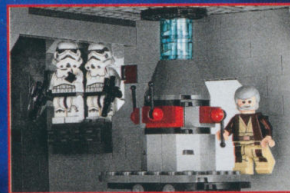

Wird Obi-Wan den Traktorstrahl abschalten und den Rebellen dabei helfen, das Imperium zu besiegen?