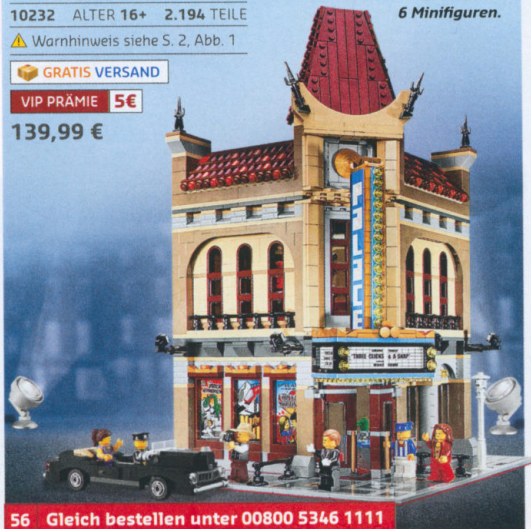

10232 ALTER 16+ 2.194 TEILE

⚠ Warnhinweis siehe S. 2, Abb. 1

GRATIS VERSAND

VIP PRÄMIE 5€

139,99 €

Enthält 6 Minifiguren.

Pariser Restaurant

10243 ALTER 16+ 2.469 TEILE