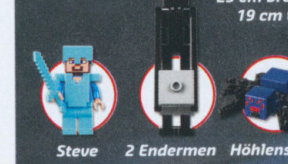

Besiege die Höhlenspinne und greif dir die Truhe, die Diamanten, Rotstein und einen Eisenbarren enthält.

42 Gleich bestellen unter 00800 5346 1111

Das Dorf

21128 ALTER 8+ 1.600 TEILE
⚠ Warnhinweis siehe S. 2, Abb. 1

Viel Spaß bei den endlosen Abenteuern in dem geschäftigen Minecraft™-Dorf. Hier herrscht emsiges Treiben, denn es gibt eine Bibliothek, eine Schmiede, eine Metzgerei sowie einen Marktplatz. Lass den Eisengolem auf den Straßen patrouillieren, um Zombies und andere feindselige Mobs zu verschrecken. Verbünde dich mit Alex und kombiniere dein Minecraft-Wissen, um nach Erz zu graben, um aus dem geschürften Erz Objekte zu erschaffen, um lebenswichtige Feldfrüchte anzubauen und Viehzucht zu betreiben. Aber halte auch stets nach dem explodierenden Creeper™ in den Endermen Ausschau, die nach Einbruch der Dunkelheit ihr Unwesen treiben!

SELTEN GRATIS VERSAND VIP PRÄMIE 5€
199,99 €