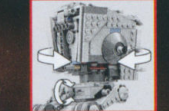

Enthält radbetätigten drehbaren Torso.

- AT-ST™ Fahrer
- Rebel Trooper™
- Baze Malbus™

34 Gleich bestellen unter 00800 5346 1111

NEU Krennic's Imperial Shuttle
75156 ALTER 9-14 863 TEILE

⚠ Warnhinweis siehe S. 2, Abb. 1

Flieg mit Krennics pechschwarzem Imperial Shuttle los. Der Raumtransporter verfügt über gewaltige Klappflügel, aufklappbare Panzerplatten, Platz für fünf Minifiguren, eine Rampe und federunterstützte Shooter. Ebenfalls in dem Set enthalten sind 5 Minifiguren.

99,99 €
GRATIS VERSAND

Zum Zubehör zählen spezielle Kampffrucksäcke.