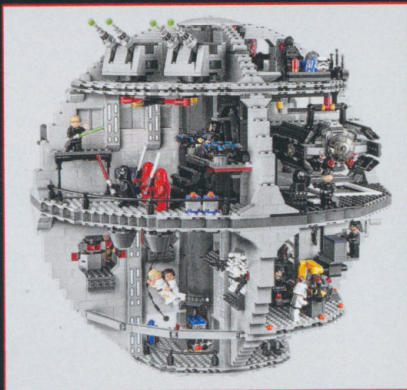

Kampf um den Death Star™!

NEU Death Star™

75159 ALTER 14+ 4.016 TEILE

▲ Warnhinweis siehe S. 2, Abb. 1

Mit dem Death Star™ des Imperiums herrschst du über die Galaxie. Im Death Star gibt es unter anderem einen Superlaser, einen Konferenzraum, einen Hangar mit dem TIE Advanced und einen Thronsaal. Außerdem enthält das Set 23 Minifiguren und 2 Droids.

EXKLUSIV GRATIS VERSAND VIP PRÄMIE 20€

499,99 €

Enthält einen Kontrollraum für den Superlaser, den imperialen Konferenzsaal, die Hangarbucht mit beweglicher Startrampe und herausnehmbarem TIE Advanced (mit Platz für Darth Vader), Imperator Palpatines Thronsaal, Droid-Werkstatt, Zellenrakt, Müllpresse, Traktorstrahl, Frachtraum, Turbolaser mit federunterstützten Shootern und Sitzen für die 2 Death Star Kanoniere sowie 2 bewegliche Turbolasertürme.