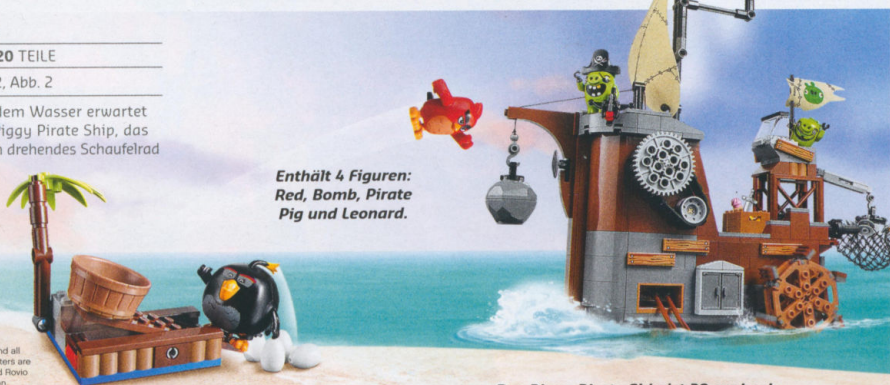

Enthält 4 Figuren: Red, Bomb, Pirate Pig und Leonard.

Das Piggy Pirate Ship ist 38 cm hoch, 30 cm lang und 10 cm breit.