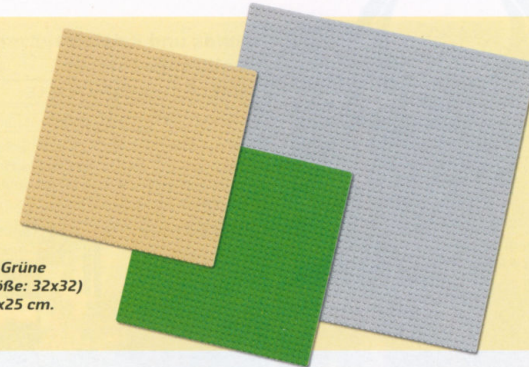

Grüne Bauplatte

10700 ALTER 4-99 1 TEIL

7,99 €

Sandfarbene und Grüne Grundplatte (Modulgröße: 32x32) messen jeweils 25x25 cm.