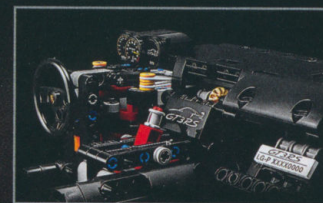

Legendäre Sportwagen-Power!

Porsche 911 GT3 RS

42056 ALTER 16+ 2.704 TEILE

▲ Warnhinweis siehe S. 2, Abb. 1

Bau den LEGO® Technic Porsche 911 GT3 RS, der über eine äußerst detaillierte Karosserie, Felgen, Bremssättel, Cockpit und einen 6-Zylinder-Boxermotor verfügt. Die Türen, die Motorhaube und die Heckklappe lassen sich aufklappen.

SELTEN GRATIS VERSAND

VIP PRÄMIE 10€

299,99 €

Der Porsche 911 GT3 RS ist 17 cm hoch, 57 cm lang und 25 cm breit.

PORSCHE

LEGO TECHNICAL

Enthält ein besonderes Sammlerbuch mit einer Chronik der Geschichte der Porsche-GT-Modelle und von LEGO® Technic sowie umfassende Bauanleitungen.

Öffne die Türen, um Zugang zum detaillierten Cockpit zu erhalten.