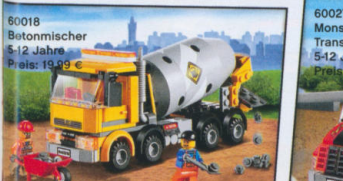

NEU
Juni

4433
Crossbike-
Transporter
5-12 Jahre
Preis: 19,99 €