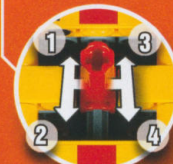

42009
Mobiler Schwerlastkran
11-16 Jahre
Preis: 199,99 €

+ power FUNCTIONS™

11-16
Jahre

Aus- und
einfahrbarer
Ausleger

Heb- und
senkbarer
Kranarm

3

Winde mit Haken

Bewegliche Stützbeine