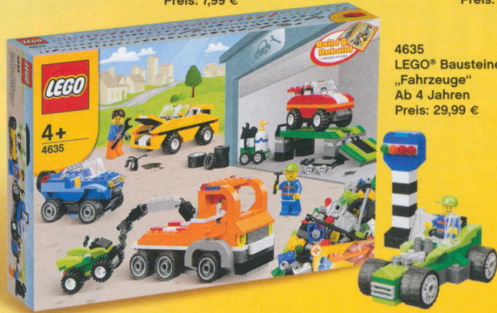

10655
LEGO®
Monster-Trucks
4-7 Jahre
Preis: 19,99 €

4635
LEGO® Bausteine
„Fahrzeuge“
Ab 4 Jahren
Preis: 29,99 €