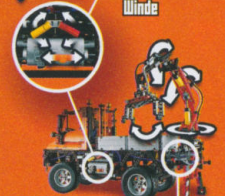

Motorbetriebene Winde

Motorisierter pneumatischer Zylinder