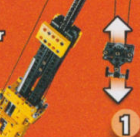

42009
Mobiler Schwerlastkran
11-16 Jahre
Preis: 199,99 €

+ power FUNCTIONS™

11-16
Jahre

Aus- und
einfahrbarer
Ausleger

Heb- und
senkbarer
Kranarm

3

Winde mit Haken

Bewegliche Stützbeine