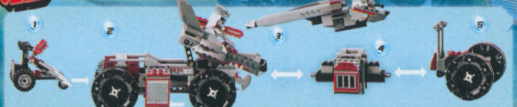

70007
Eglors
Power-Bike
7-14 Jahre
Preis: 19,99 €

70008
Gorzans Gorilla-
Roboter
8-14 Jahre
Preis: 49,99 €

70009
Worriz' Großer Wolfstruck
8-14 Jahre
Preis: 69,99 €

5 LÄSST SICH IN MODELLE UMBAUEN

70010
Der Löwen-Chi-
Tempel
8-14 Jahre
Preis: 119,99 €