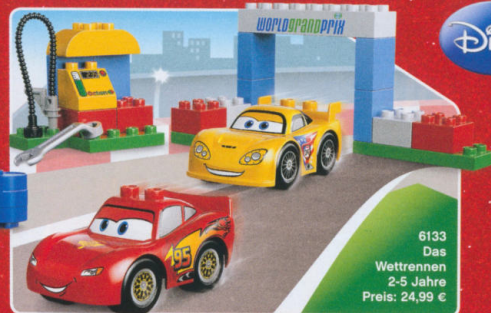

6132
Red
2-5 Jahre
Preis: 14,99 €

6133
Das
Welttrenten
2-5 Jahre
Preis: 24,99 €