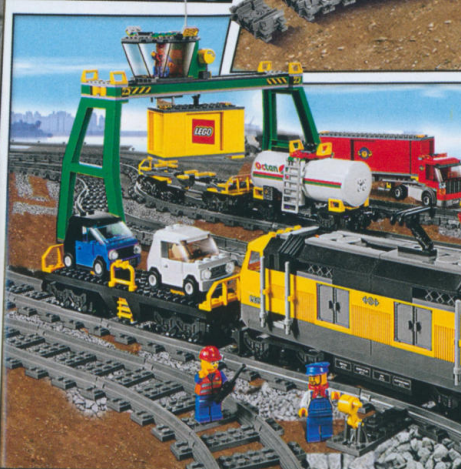

LEGO

CITY

NÄCHSTER HALT - LEGO CITY BAHNHOF!

SCHNELL ZUM BAHNHOF, BEVOR DU DEN ZUG VERPASST! „ALLES ENSTEIGEN!“ RUFT DER ZUGFÜHRER, BEVOR DER ZUG LANGSAM ABROLLT UND SICH AUF DEN WEG ZU SEINEM NÄCHSTEN HALT IN LEGO CITY MACHT. UND AUCH DER GÜTERZUG IST UNTERWEGS, UM DEN MINIFIGUREN IN LEGO CITY NEUE WAREN ZU BRINGEN!

HOFFEN WIR, DASS DIE AMPEL BALD AUF GRÜN UMSCHALTET!

HEY! WO IST MEIN NORSEKÄFFEE?

WER VON EUCH HÄTTE GERNE EINE ZEITLASS?

power functions

Fernbedienung mit 8 Kanälen

FLEXIBLE SCHIENEN

7895 Weichen
5-12 Jahre
Preis: 19,99 €

7280 Gerade Straße/
Kreuzung
5-12 Jahre
Preis: 9,99 €

7281 Kurve/ T-Kreuzung
5-12 Jahre
Preis: 9,99 €

7499 Flexible Schienen
5-12 Jahre
Preis: 17,99 €

7938 Passagierzug
6-12 Jahre
Preis: 119,99 €

7936 Güterzug
6-12 Jahre
Preis: 169,99 €

7937 Bahnhof
5-12 Jahre
Preis: 39,99 €

5-12 Jahre

LEGO CITY

Batterien nicht enthalten