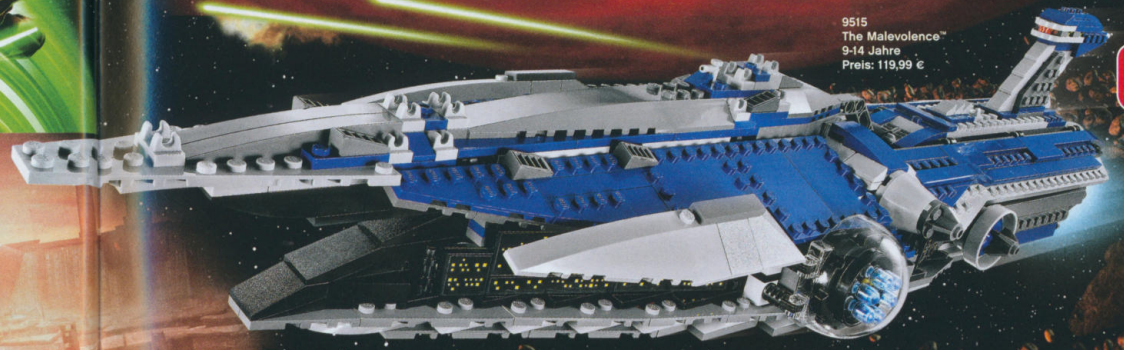

9515
The Malevolence™
9-14 Jahre
Preis: 119,99 €