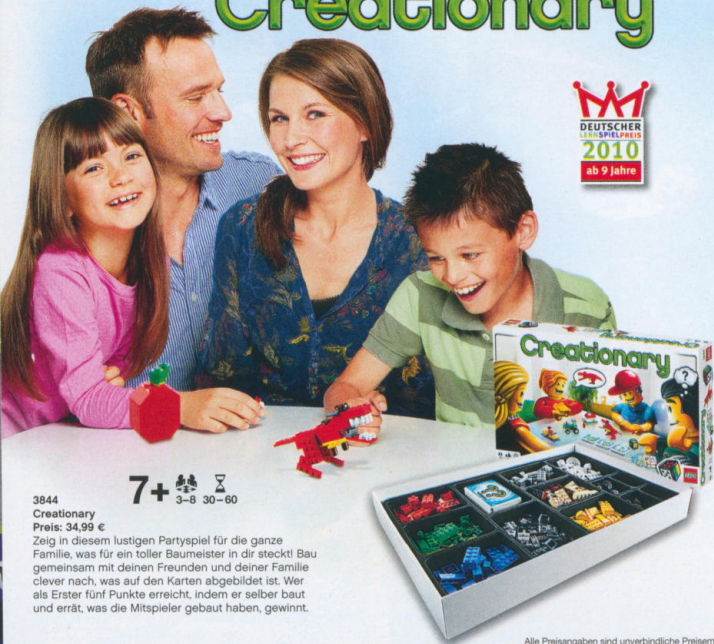

Creationary