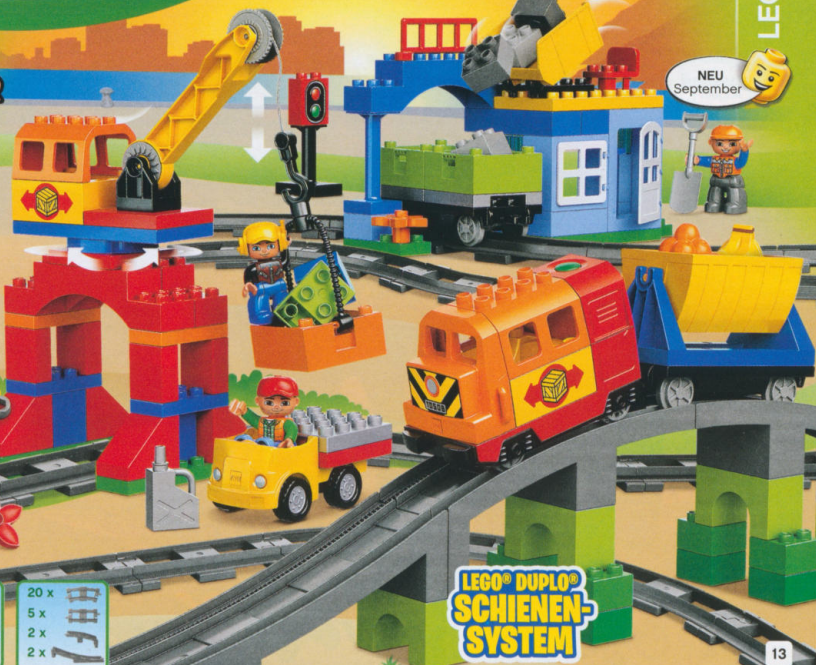

20 x
5 x
2 x
2 x
163 cm

NEU
September

**LEGO® DUPLO®
SCHIENEN-
SYSTEM**

1½-5
Jahre

LEGO DUPLO®