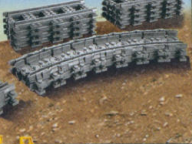

7938 Passagierzug
6-12 Jahre
Preis: 119,99 €