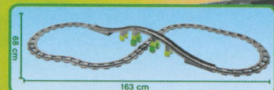

10508
Eisenbahn Super Set
2-5 Jahre
Preis: 119,99 €

20 x
5 x
2 x
2 x
163 cm