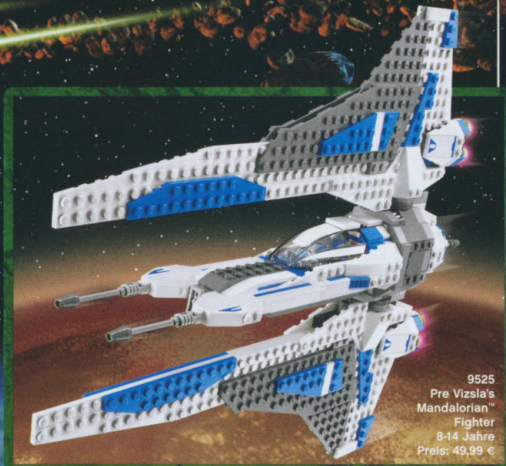

Aus dem MMOG Star Wars:
The Old Republic

6-14
Jahre

LEGO STAR WARS