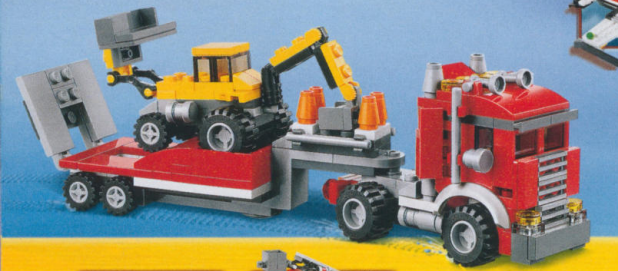

NEU Juli

31011
Propellermaschine
8-12 Jahre
Preis: 49,99 €

7345
Transporthubschrauber
8-12 Jahre
Preis: 29,99 €

7292
Propellerflugzeug
7-12 Jahre
Preis: 19,99 €

31007
Power Roboter
7-12 Jahre
Preis: 19,99 €

7347
Abschlepptruck
9-12 Jahre
Preis: 59,99 €

31005
Sattelschlepper
7-12 Jahre
Preis: 14,99 €

6912
Jagdflugzeug
6-12 Jahre
Preis: 9,99 €

LEGO CREATOR

3 IN 1

Ein Set – drei Modelle

6913
Blaues
Cabriolet
6-12 Jahre
Preis: 9,99 €