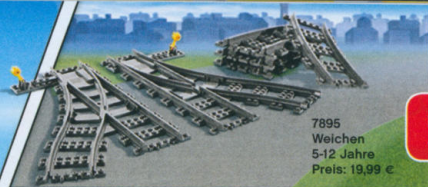

FLEXIBLE SCHIENEN

7895 Weichen
5-12 Jahre
Preis: 19,99 €