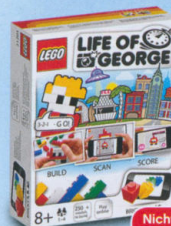

HOBBIT AN UNEXPECTED JOURNEY